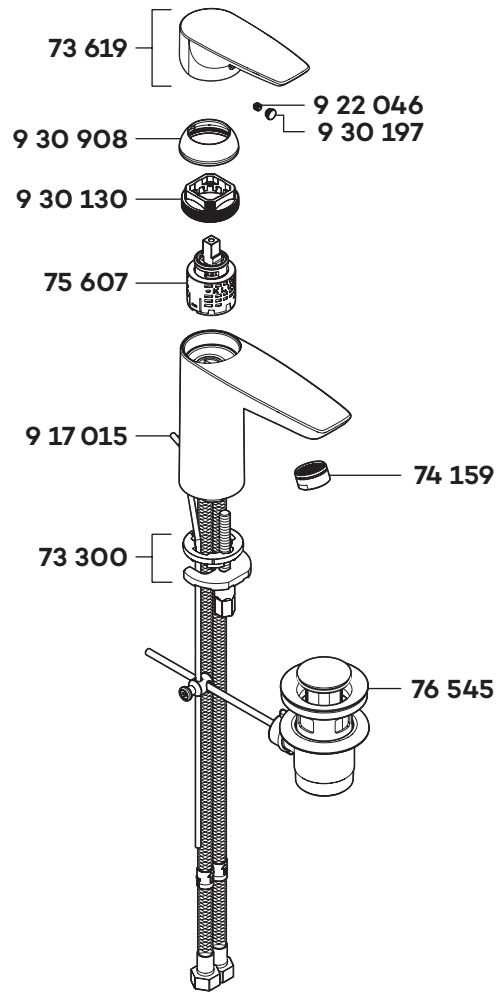

KLUDI PURE & SOLID

34290

A_3429075

34290	Waschtisch-Einhandmischer DN 15	single lever basin mixer DN 15	ééngreeps wastafelmengkraan 1/2"
73 300	Befestigungssatz	assembling set	bevestigingsset
73 619	Hebel PURE & SOLID	lever for PURE & SOLID	greep voor PURE & SOLID
74 159	Perlator HC M 24 x 1/Z	aerator HC M 24 x 1/Z	mond stuk HC M 24 x 1/Z
75 607	Stuereinheit	control units	besturingseenheid
76 545	Ablaufgarnitur	pop up waste	afvoergarnituur
917 015	Zugstange	lift rod	trekstang
922 046	Gewindestift	threading lathe	inbus schroef
930 130	Spannschraube	screw	spanschroef
930 197	Markierungsstopfen	red/blue insert	markeringsstop
930 908	Abdeckkappe	cover cap	afdekkap