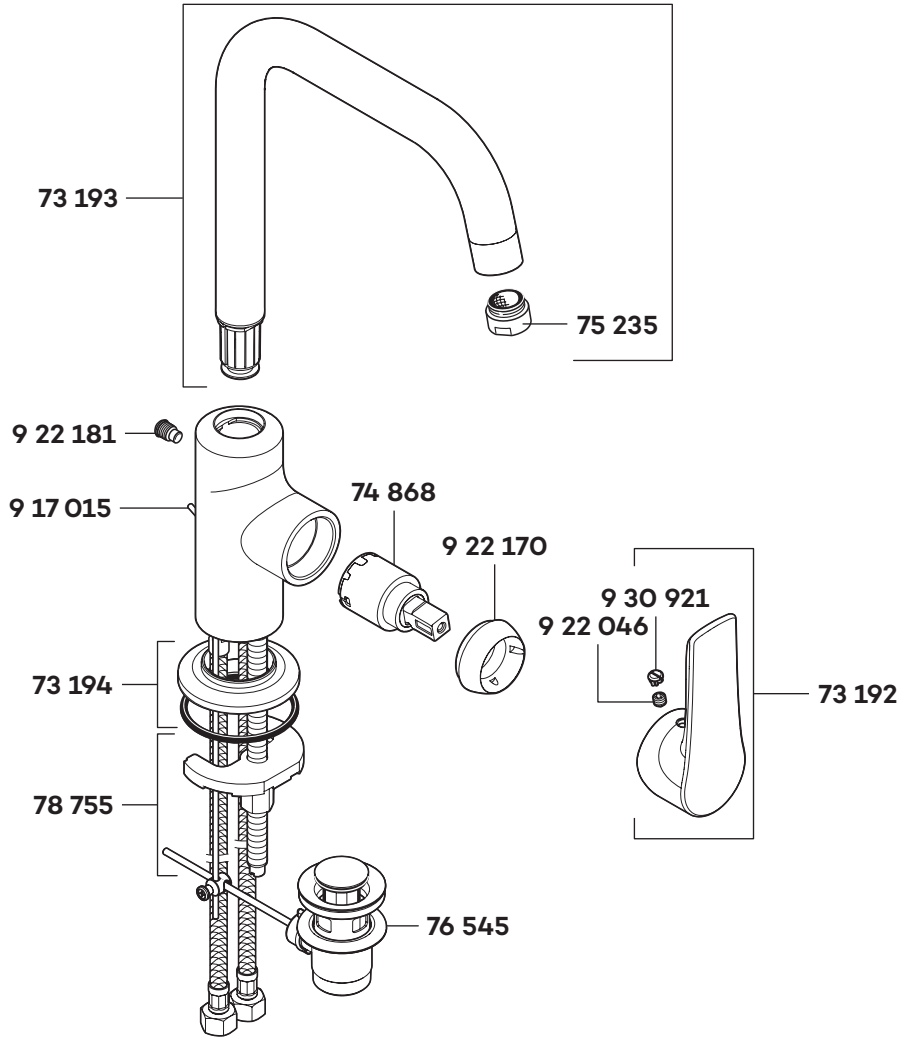

KLUDI PURE & SOLID

34025

A_3402575

34025	Waschtisch-Einhandmischer DN 15	single lever basin mixer DN 15	ééngreeps wastafelmengkraan 1/2"
73 192	Hebel	lever	hendel
73 193	Auslauf, komplett	spout	uitloop
73 194	Rosette, komplett	wall flange	rozet
74 868	Kartusche K 25	cartridge K 25	cartouche K 25
75 235	Strahlregler HC TT M 18 x 1,5 ltr.	flow straightener HC TT M 18 x 1,5 ltr.	straalbreker HC TT M 18 x 1,5 ltr.
76 545	Ablaufgarnitur	pop up waste	afvoergarnituur
78 755	Befestigungssatz	assembling set	bevestigingsset
9 17 015	Zugstange	lift rod	trekstang
9 22 046	Gewindestift	threading lathe	inbus schroef
9 22 170	Spanschraube	screw	spanschroef
9 22 181	Schraube	screw	schroef
9 30 921	Markierungsstopfen	red/blue insert	markeringsstop