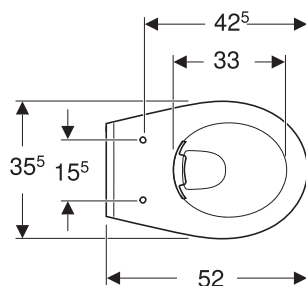

Další informace:

Kombinovatelné s:
- WC sedátka K90119000, K90120000,
K90121000