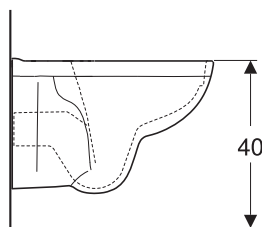

## ZÁVĚSNÉ WC RIMFREE

Závěsné WC Rimfree  
s hlubokým splachováním

Kód výrobku: **K93120000**  
Rozměry: 35,5 x 52 x 33,5 cm

### Další informace:

Kombinovatelné s:  
- WC sedátka K90119000, K90120000,  
K90121000

Rimfree