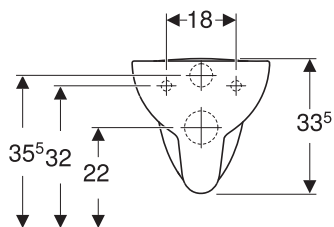

Další informace:

Kombinovatelné s:
- WC sedátka K90119000, K90120000,
K90121000