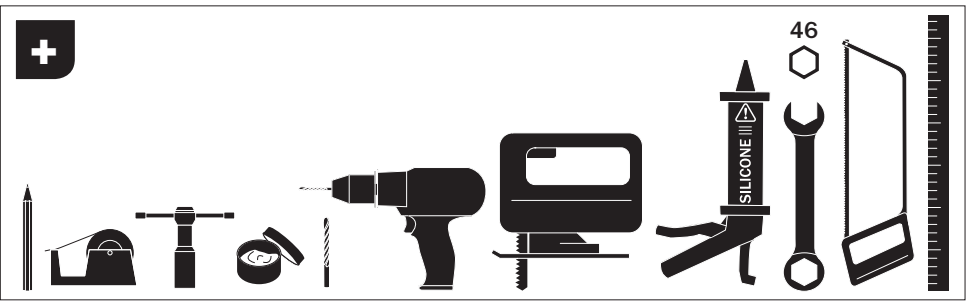

KALDEWEI

SILENIO

PURO

2

DE Montageanleitung | EN Installation instructions

NL Montagehandleiding | **FR** Instructions de montage | **IT** Istruzioni di montaggio
ES Instrucciones de montaje | **PT** Instruções de montagem | **DA** Monteringsvejledning
NO Monteringsanvisning | **SV** Monteringsanvisning | **FI** Asennusohje | **ET** Paigaldusjuhised
LV Montāžas instrukcija | **LT** Montavimo instrukcija | **PL** Instrukcja montażu | **CS** Návod k montáži
RU Инструкция по монтажу | **UK** Інструкція з монтажу | **SK** Návod na montáž | **HU** Összeszerelési utasítás | **RO** Instrucțiuni de montare | **SL** Navodila za montažo | **HR** Upute za montažu
BG Ръководство за монтаж | **EL** Οδηγίες συναρμολόγησης | **TR** Montaj talimatı | **AR** بيكرتلا لي ليد
ZH 安装说明书 | **JA** 設置説明書 | **KO** 조립설명서 | **ID** Petunjuk perakitan | **TH** คำแนะนำในการติดตั้ง
VI Hướng dẫn lắp ráp | **HI** स्थापना निर्देश

1.

2.

CE 15 KWT 001

Inch = mm x 0,0394

SILENIO **A**

SILENIO **B**

i

PURO **A**