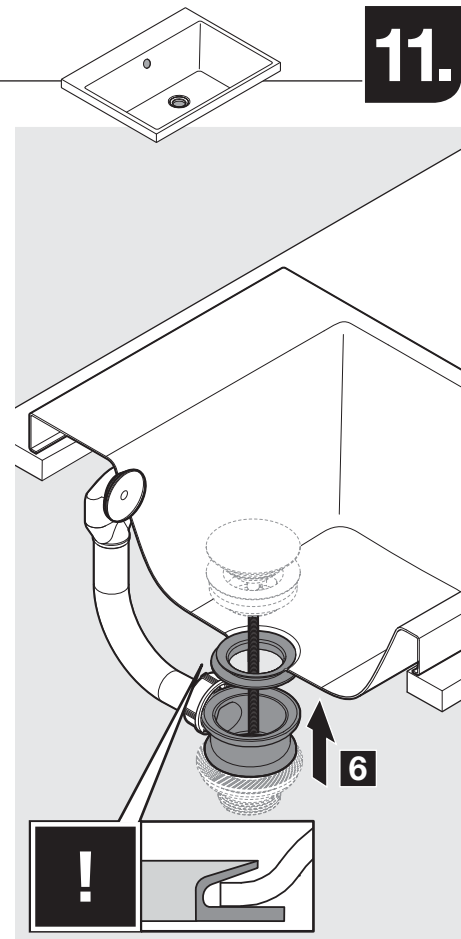

1.

2.

CE 15 KWT 001

Inch = mm x 0,0394

SILENIO **A**

SILENIO **B**

i

PURO **A**

8.

9.

Inch = mm x 0,0394

< 24 h

> 24 h ✓

10.

1

2

< 24 h

> 24 h ✓

SILENIO PURO

A

11.

SILENIO B

a **11.**

SILENIO PURO B