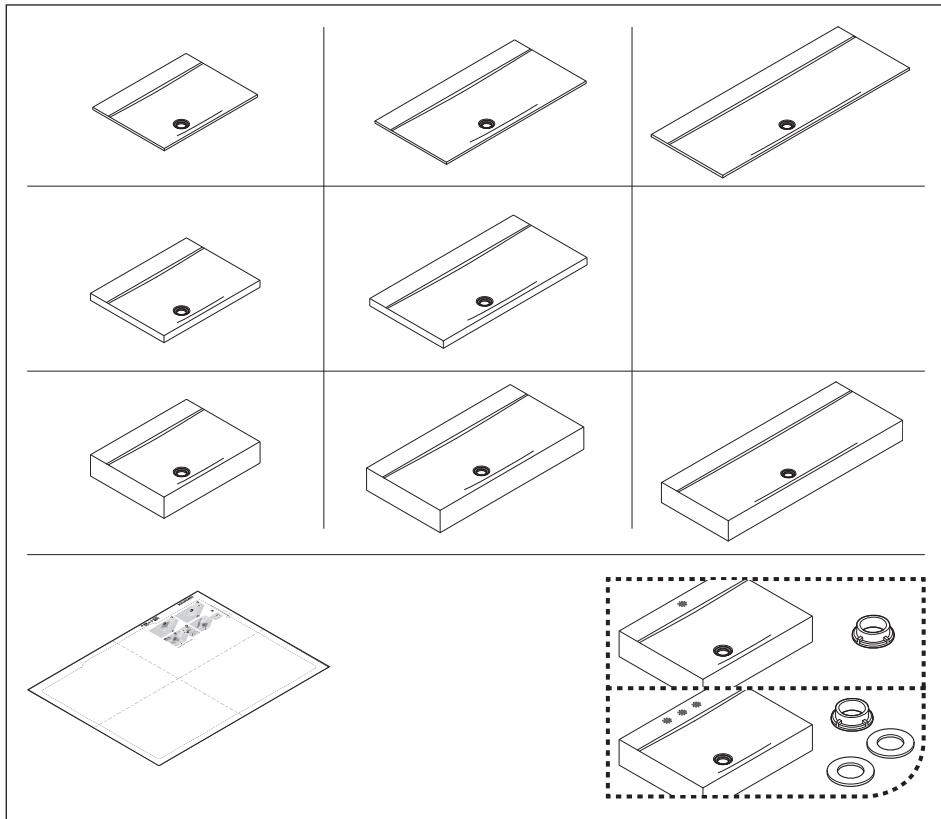

1.

2.

CE 15 KWT 001

Inch = mm x 0,0394

SILENIO **A**

SILENIO **B**

i

PURO **A**

i

PURO **A**

i

PURO **B**

3.

4.

5.

7.