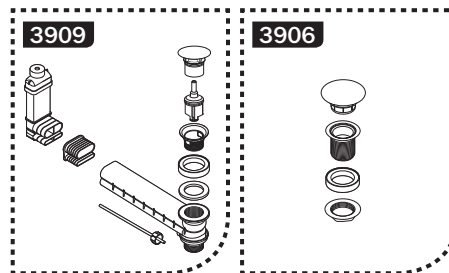

1.

2.

CE 15 KWT 001

Inch = mm x 0,0394

SILENIO **A**

SILENIO **B**

i

PURO **A**

i

PURO **A**

i

PURO **B**

3.

4.

5.

7.

8.

9.

Inch = mm x 0,0394

< 24 h

> 24 h ✓

10.

1

2