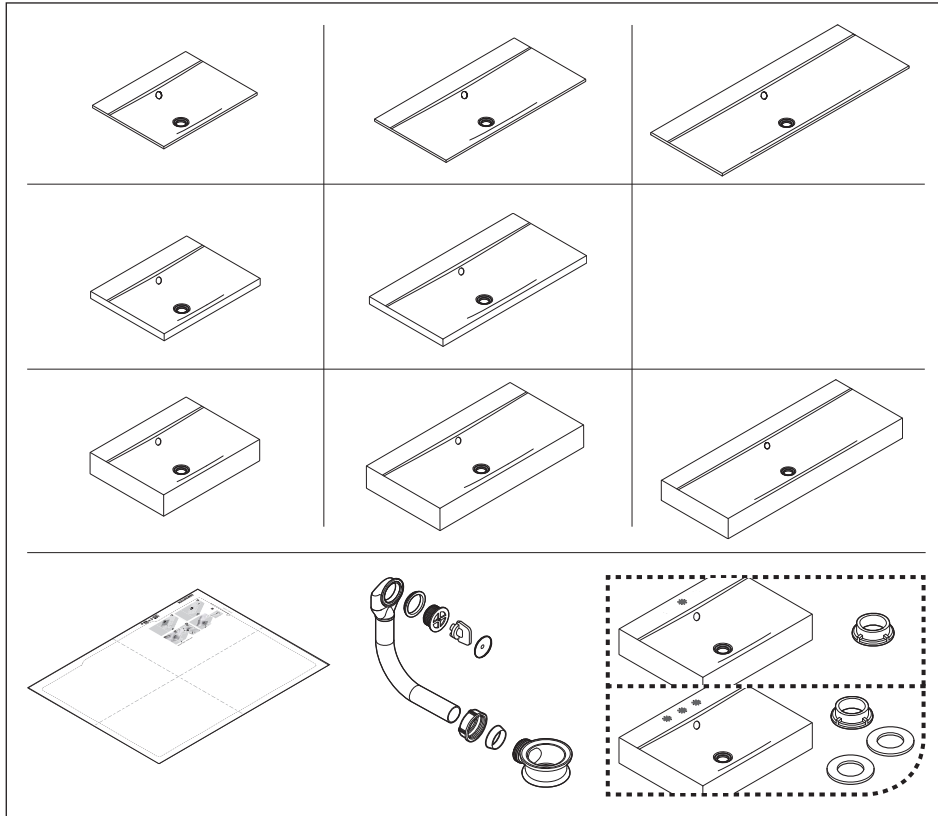

1.

2.

CE 15 KWT 001

Inch = mm x 0,0394

SILENIO **A**

SILENIO **B**

i

PURO **A**

8.

9.

Inch = mm x 0,0394

< 24 h

> 24 h ✓

10.

1

2