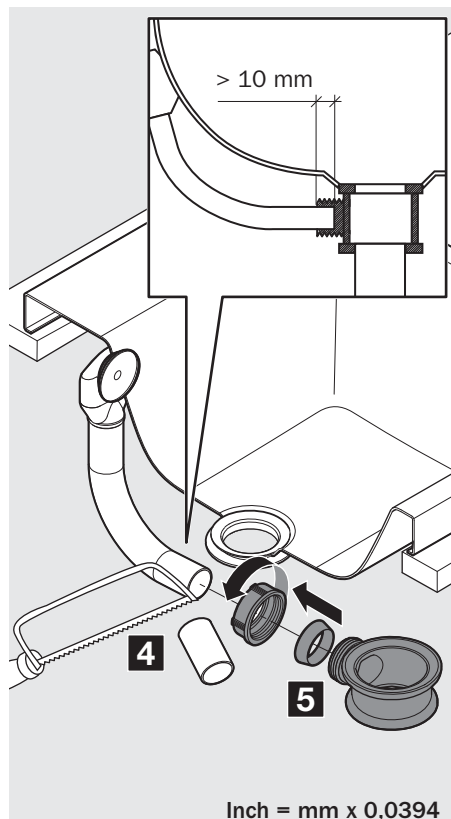

1.

2.

CE 15 KWT 001

Inch = mm x 0,0394

SILENIO **A**

SILENIO **B**

i

PURO **A**

8.

9.

Inch = mm x 0,0394

< 24 h

> 24 h ✓

10.

1

2

< 24 h

> 24 h ✓

SILENIO PURO

A

11.

SILENIO B

a **11.**

SILENIO PURO B