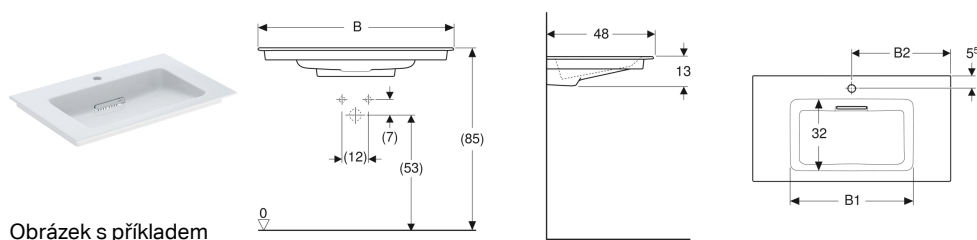

## Nábytkové umyvadlo Geberit ONE, vývod vodorovný

Obrázek s příkladem

### Účel použití

- K montáži na skříňky pod umyvadlo

### Vlastnosti

- Vývod vodorovný
- Úzký okraj

- Funkce skrytého přepadu
- Ovládání pomocí táhla
- S integrovaným sítkem na vlasy
- Hygienický díky optimálnímu proudění

### Obsah dodávky

- Nábytkové umyvadlo
- Kryt odtoku s hřebenovou vložkou, magnetické upevnění
- Geberit ONE umyvadlová odpadní souprava, prostorově úsporná

Pol. č.	Barva / povrch	Otvor pro baterii	Přepad	Odkládací plocha	B	B1	B2	Šířka skříňky	H	T	
505.014.00.1	Umyvadlo: bílá / KeraTect Kryt: bílý lesklý	Bez	Bez	Oboustranně	105 cm	55.5 cm	- cm	105 cm	13 cm	48 cm	Nové
505.015.00.1	Umyvadlo: bílá / KeraTect Kryt: bílý lesklý	Uprostřed	Bez	Oboustranně	105 cm	55.5 cm	52 cm	105 cm	13 cm	48 cm	Nové
505.016.00.1	Umyvadlo: bílá / KeraTect Kryt: bílý lesklý	Bez	Bez	Oboustranně	120 cm	55.5 cm	- cm	120 cm	13 cm	48 cm	Nové
505.017.00.1	Umyvadlo: bílá / KeraTect Kryt: bílý lesklý	Uprostřed	Bez	Oboustranně	120 cm	55.5 cm	59.5 cm	120 cm	13 cm	48 cm	Nové
505.001.00.1	Umyvadlo: bílá / KeraTect Kryt: bílý lesklý	Bez	Bez	Oboustranně	60 cm	49 cm	- cm	60 cm	13 cm	48 cm	Nové
505.002.00.1	Umyvadlo: bílá / KeraTect Kryt: bílý lesklý	Uprostřed	Bez	Oboustranně	60 cm	49 cm	30 cm	60 cm	13 cm	48 cm	Nové
505.003.00.1	Umyvadlo: bílá / KeraTect Kryt: bílý lesklý	Bez	Bez	Oboustranně	75 cm	55.5 cm	- cm	75 cm	13 cm	48 cm	Nové
505.004.00.1	Umyvadlo: bílá / KeraTect Kryt: bílý lesklý	Uprostřed	Bez	Oboustranně	75 cm	55.5 cm	37 cm	75 cm	13 cm	48 cm	Nové
505.005.00.1	Umyvadlo: bílá / KeraTect Kryt: bílý lesklý	Bez	Bez	Oboustranně	90 cm	55.5 cm	- cm	90 cm	13 cm	48 cm	Nové
505.006.00.1	Umyvadlo: bílá / KeraTect Kryt: bílý lesklý	Uprostřed	Bez	Oboustranně	90 cm	55.5 cm	45 cm	90 cm	13 cm	48 cm	Nové