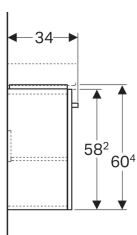

## Skříňka pod umyvátko Geberit Selnova Compact, s jedněmi dvířky

Obrázek s příkladem

### Obsah dodávky

- Upevňovací materiál

Pol. č.	Barva / povrch	B	B1	Šířka umyvadla	H	T	T1	
501.490.00.1	Korpus: lakovaný matný/bílý Čelo: lakované s vysokým leskem / bílé	40 cm	35 cm	45 cm	60.4 cm	34 cm	31 cm	Nové
501.489.00.1	Korpus: světle šedý / lakovaný matný Čelo: lakované s vysokým leskem/svetlošedá	40 cm	35 cm	45 cm	60.4 cm	34 cm	31 cm	Nové