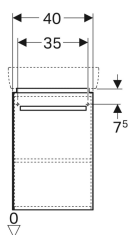

## Skříňka pod umyvátko Geberit Selnova Compact, s jedněmi dvířky

Obrázek s příkladem

### Vlastnosti

- Závěsná
- S jedněmi dvířky
- Madlo k otevírání
- Dvířka s tichým dovíráním
- S jednou nastavitelnou poličkou
- Strana připevnění závěsu vlevo nebo vpravo

- Ochrana proti vlhkosti
- Možná instalace s nožičkami
- Čelní strana z MDF
- Dodáváno smontované

### Obsah dodávky

- Upevňovací materiál

Pol. č.	Barva / povrch	B	B1	Šířka umyvadla	H	T	T1	
501.490.00.1	Korpus: lakovaný matný/bílý Čelo: lakované s vysokým leskem / bílé	40 cm	35 cm	45 cm	60.4 cm	34 cm	31 cm	Nové
501.489.00.1	Korpus: světle šedý / lakovaný matný Čelo: lakované s vysokým leskem/svetlošedá	40 cm	35 cm	45 cm	60.4 cm	34 cm	31 cm	Nové