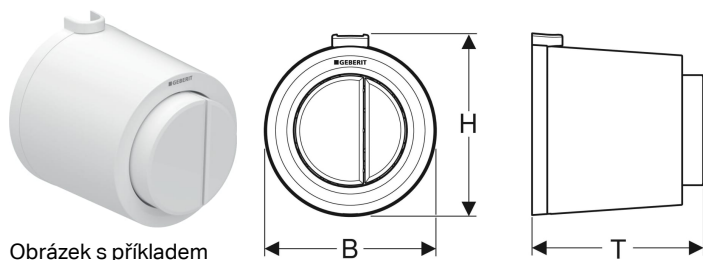

Oddálené ovládání Geberit typ 01, pneumatické, pro 2 množství splachování, pro Geberit Sigma splachovací nádržku pod omítku 8 cm, tlačítko na omítku

Účel použití

- K pneumatickému oddálenému ovládání splachovacích nádržek Geberit pod omítku
- Pro 2 množství splachování
- Pro zděné konstrukce a konstrukce prováděné suchým procesem
- K montáži na omítku
- Pro Sigma splachovací nádržky pod omítku 8 cm

Vlastnosti

- Provedení kulaté
- Ovládací tlačítka vyvýšené
- Kombinovatelný s ovládacími tlačítky Geberit pro 1 množství splachování a splachování Start/Stop nebo krycí deskou Geberit

Technické údaje

Ovládací síla | < 25 N

Obsah dodávky

- Tlačítko
- Pneumatický zvedák
- Vzduchová hadička délka 2 m
- Upevňovací materiál
- Trubková chránička délka 0,9 m

Pol. č.	Barva / povrch	Popis materiálu	B	H	T
116.049.11.1	Alpská bílá	Plast	8.5 cm	9 cm	8.5 cm