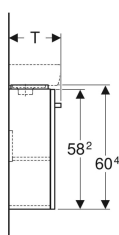

Skříňka pod umyvátko Geberit Selnova Compact, s jedněmi dvířky, zkrácené vyložení

Obrázek s příkladem

Vlastnosti

- Závěsná
- S jedněmi dvířky
- Madlo k otevírání
- Dvířka s tichým dovíráním
- S jednou nastavitelnou poličkou
- Strana připevnění závěsu vlevo nebo vpravo

- Ochrana proti vlhkosti
- Možná instalace s nožičkami
- Čelní strana z MDF
- Dodáváno smontované

Technické údaje

Materiál | Vysoce komprimovaná třívrstvá dřevotřísková deska

Obsah dodávky

- Upevňovací materiál

Pol. č.	Barva / povrch	B	B1	Šířka umyvadla	H	T	T1	
501.925.01.1	Bílá / Lakované s vysokým leskem	40.8 cm	34.6 cm	45 cm	60.5 cm	23.1 cm	20.1 cm	Nové
501.925.42.1	Světle šedá / Lakované s vysokým leskem	40.8 cm	34.6 cm	45 cm	60.5 cm	23.1 cm	20.1 cm	Nové
501.488.00.1	Korpus: lakovaný matný/bílý Čelo: lakované s vysokým leskem / bílé	34.8 cm	31.6 cm	40 cm	60.4 cm	25.2 cm	22.2 cm	Nové
501.487.00.1	Korpus: světle šedý / lakovaný matný Čelo: lakované s vysokým leskem/svetlošedá	34.8 cm	31.6 cm	40 cm	60.4 cm	25.2 cm	22.2 cm	Nové