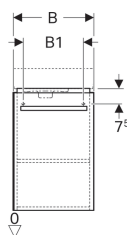

Skříňka pod umyvátko Geberit Selnova Compact, s jedněmi dvířky, zkrácené vyložení

Obrázek s příkladem

Vlastnosti

- Závěsná
- S jedněmi dvířky
- Madlo k otevírání
- Dvířka s tichým dovíráním
- S jednou nastavitelnou poličkou
- Strana připevnění závěsu vlevo nebo vpravo

- Ochrana proti vlhkosti
- Možná instalace s nožičkami
- Čelní strana z MDF
- Dodáváno smontované

Technické údaje

Materiál | Vysoce komprimovaná třívrstvá dřevotřísková deska

Obsah dodávky

- Upevňovací materiál

Pol. č.	Barva / povrch	B	B1	Šířka umyvadla	H	T	T1	
501.925.01.1	Bílá / Lakované s vysokým leskem	40.8 cm	34.6 cm	45 cm	60.5 cm	23.1 cm	20.1 cm	Nové
501.925.42.1	Světle šedá / Lakované s vysokým leskem	40.8 cm	34.6 cm	45 cm	60.5 cm	23.1 cm	20.1 cm	Nové
501.488.00.1	Korpus: lakovaný matný/bílý Čelo: lakované s vysokým leskem / bílé	34.8 cm	31.6 cm	40 cm	60.4 cm	25.2 cm	22.2 cm	Nové
501.487.00.1	Korpus: světle šedý / lakovaný matný Čelo: lakované s vysokým leskem/svetlošedá	34.8 cm	31.6 cm	40 cm	60.4 cm	25.2 cm	22.2 cm	Nové