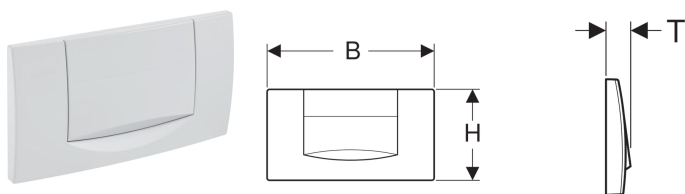

## Ovládací tlačítko Geberit 200F, pro splachování Start/Stop

Obrázek s příkladem

### Účel použití

- K ovládní splachování u splachovacích nádržek pod omítku Geberit Twinline

### Obsah dodávky

- Upevňovací rámeček
- Tyčka tlačítka
- Funkční díl Stop
- Upevňovací materiál

### Vlastnosti

- Ovládní zepředu

Pol. č.	Barva / povrch	Popis materiálu	B	H	T
115.222.11.1	Alpská bílá	Plast	34 cm	18.5 cm	3.9 cm
115.222.21.1	Pochromovaná lesklá	Plast	34 cm	18.5 cm	3.9 cm
115.222.46.1	Pochromovaná matná	Plast	34 cm	18.5 cm	3.9 cm