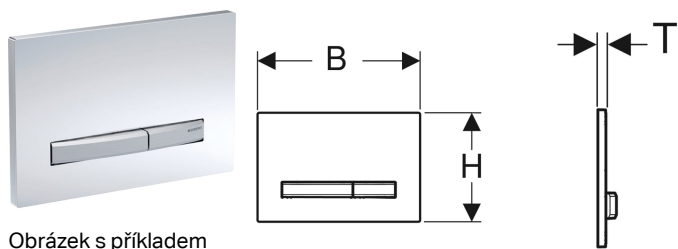

Ovládací tlačítko Geberit Sigma50, pro 2 množství splachování, kovová barva, pochromované

Obrázek s příkladem

Účel použití

- K ovládní splachování u splachovacích nádržek pod omítku Geberit Sigma

Vlastnosti

- 2 tyčky tlačítka

Pol. č.	Barva / povrch	Popis materiálu	B	H	T
115.788.11.2	Základní deska a tlačítka: chromovaná Krycí deska: bílá	Tlakový zinkový odlitek / plast	24.6 cm	16.4 cm	1.3 cm
115.788.21.2	Základní deska a tlačítka: chromovaná Krycí deska: pochromovaná s vysokým leskem	Tlakový zinkový odlitek / mosaz	24.6 cm	16.4 cm	1.2 cm
115.788.DW.2	Základní deska a tlačítka: chromovaná Krycí deska: černá	Tlakový zinkový odlitek / plast	24.6 cm	16.4 cm	1.3 cm
115.788.GH.2	Základní deska a tlačítka: chromovaná Krycí deska: chromovaná, kartáčovaná, povrchová úprava easy-to-clean	Tlakový zinkový odlitek / mosaz	24.6 cm	16.4 cm	1.2 cm
115.788.SD.2	Základní deska a tlačítka: chromovaná Krycí deska: Kouřové sklo zrcadlové	Tlakový zinkový odlitek / sklo	24.6 cm	16.4 cm	1.4 cm
115.788.JM.2	Základní deska a tlačítka: chromovaná Krycí deska: Břidlice Mustang	Tlakový zinkový odlitek / břidlice (přírodní produkt)	24.6 cm	16.4 cm	1.4 cm
115.788.00.2	Základní deska a tlačítka: chromovaná Krycí deska: specifické podle zákazníka	Tlakový zinkový odlitek	24.6 cm	16.4 cm	1 cm
115.788.JV.2	Základní deska a tlačítka: chromovaná Krycí deska: Dekor betonu	Tlakový zinkový odlitek / keramika	24.6 cm	16.4 cm	1.4 cm
115.788.JX.2	Základní deska a tlačítka: chromovaná Krycí deska: Ořech americký	Tlakový zinkový odlitek / dřevo (přírodní produkt)	24.6 cm	16.4 cm	1.4 cm
115.788.JK.2	Základní deska a tlačítka: chromovaná Krycí deska: láva	Tlakový zinkový odlitek / sklo	24.6 cm	16.4 cm	1.4 cm
115.788.JL.2	Základní deska a tlačítka: chromovaná Krycí deska: písková šedá	Tlakový zinkový odlitek / sklo	24.6 cm	16.4 cm	1.4 cm