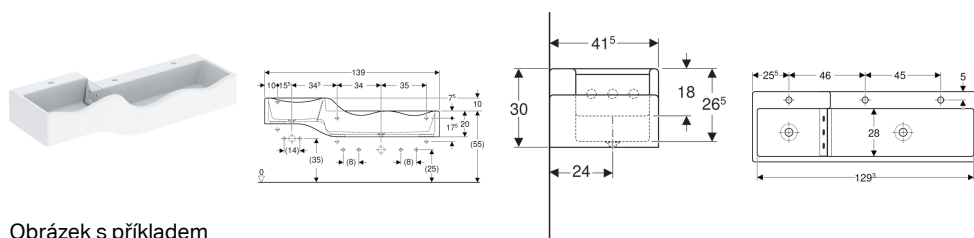

Hrací a mycí plocha Geberit Bambini, pro tři umyvadlové armatury, hlubší umyvadlo vpravo

Obrázek s příkladem

Účel použití

- K montáži na montážní konzoly
- Pro děti
- Pro školy, zařízení pro péči o děti a jiná vzdělávací zařízení

Vlastnosti

- Tři mycí místa
- Dva vývody
- Zkrácené vyložení

- Vlnitý okraj pro snadnou přístupnost umyvadlové armatury
- Zaoblené hrany zabráňující poraněním
- Antibakteriální
- Odolné proti nárazům
- Odolné proti poškrábání
- Jednoduché čištění
- Bezešvá oprava povrchu

Technické údaje

Materiál

Varicor

Obsah dodávky

- Mycí žlab
- Upevňovací materiál pro dekorativní kryt
- Funkční deska z PMMA

Nutno objednat zvlášť

- Dekorativní kryt Geberit Bambini, přední strana, pro hrací a mycí plochu, pro tři umyvadlové armatury, hlubší umyvadlo vpravo
- Dekorativní kryt Geberit Bambini, boční strana, pro hrací a mycí plochu, hlubší umyvadlo
- Dekorativní kryt Geberit Bambini, boční strana, pro hrací a mycí plochu, vyšší umyvadlo
- Souprava montážních konzol Geberit, hrací a mycí plocha, pro tři umyvadlové armatury