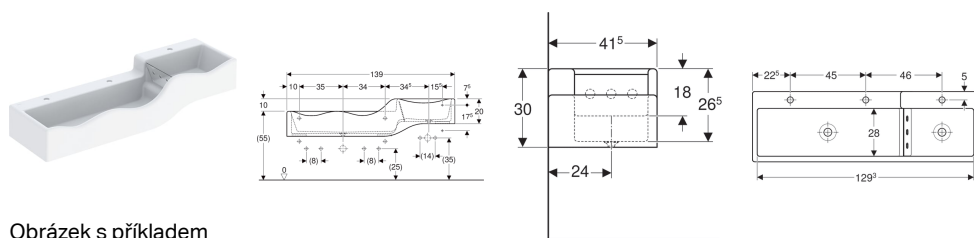

Hrací a mycí plocha Geberit Bambini, pro tři umyvadlové armatury, hlubší umyvadlo vlevo

Obrázek s příkladem

Účel použití

- K montáži na montážní konzoly
- Pro děti
- Pro školy, zařízení pro péči o děti a jiná vzdělávací zařízení

Vlastnosti

- Tři mycí místa
- Dva vývody
- Zkrácené vyložení

- Vlnitý okraj pro snadnou přístupnost umyvadlové armatury
- Zaoblené hrany zabráňující poraněním
- Antibakteriální
- Odolné proti nárazům
- Odolné proti poškrábání
- Jednoduché čištění
- Bezešvá oprava povrchu

Technické údaje

Materiál

Varicor

Obsah dodávky

- Mycí žlab
- Upevňovací materiál pro dekorativní kryt
- Funkční deska z PMMA

Nutno objednat zvlášť

- Dekorativní kryt Geberit Bambini, přední strana, pro hrací a mycí plochu, pro tři umyvadlové armatury, hlubší umyvadlo vlevo
- Dekorativní kryt Geberit Bambini, boční strana, pro hrací a mycí plochu, hlubší umyvadlo
- Dekorativní kryt Geberit Bambini, boční strana, pro hrací a mycí plochu, vyšší umyvadlo
- Souprava montážních konzol Geberit, hrací a mycí plocha, pro tři umyvadlové armatury