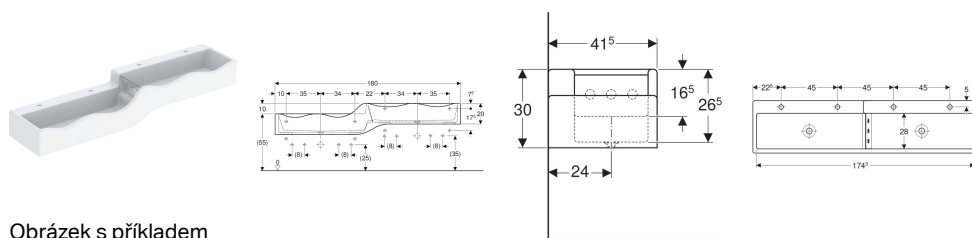

Hrací a mycí plocha Geberit Bambini, pro čtyři umyvadlové armatury, hlubší umyvadlo vlevo

Obrázek s příkladem

Účel použití

- K montáži na montážní konzoly
- Pro děti
- Pro školy, zařízení pro péči o děti a jiná vzdělávací zařízení

Vlastnosti

- Čtyři mycí místa
- Dva vývody
- Zkrácené vyložení

- Vlnitý okraj pro snadnou přístupnost umyvadlové armatury
- Zaoblené hrany zabraňující poraněním
- Antibakteriální
- Odolné proti nárazům
- Odolné proti poškrábání
- Jednoduché čištění
- Bezešvá oprava povrchu

Technické údaje

Materiál | Varicor

Obsah dodávky

- Mycí žlab
- Upevňovací materiál pro dekorativní kryt
- Funkční deska z PMMA

Nutno objednat zvlášť

- Dekorativní kryt Geberit Bambini, přední strana, pro hrací a mycí plochu, pro čtyři umyvadlové armatury, hlubší umyvadlo vlevo
- Dekorativní kryt Geberit Bambini, boční strana, pro hrací a mycí plochu, hlubší umyvadlo
- Dekorativní kryt Geberit Bambini, boční strana, pro hrací a mycí plochu, vyšší umyvadlo
- Geberit souprava montážních konzol, hrací a mycí plocha, pro čtyři umyvadlové armatury