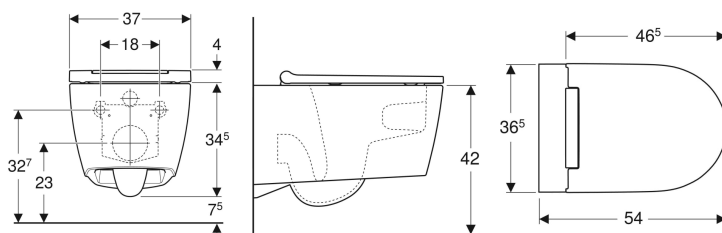

**Sada Geberit ONE závěsné WC s hlubokým splachováním, uzavřený tvar, TurboFlush, s WC sedátkem**

Obrázek s příkladem

**Účel použití**

- Pro splachovací nádržky pod omítku

**Vlastnosti**

- Závěsná
- WC s hlubokým splachováním
- Jednoduché upevnění pomocí upevnění ke stěně Geberit typ EFF3 pro WC
- Výškově nastavitelný, horní okraj keramiky 41–45 cm
- Typ 1, celkové množství 7 / 6 / 5 / 4 l, podle EN 997
- Typ 2 podle EN 997
- Skryté upevnění

- WC keramika bez splachovacího okraje se splachovací technologií TurboFlush
- Snadné upevnění pomocí ozubeného převodu pro optimalizovaný přenos síly
- WC sedátko z Duroplastu
- Závěsy z kovu
- Překrývající WC víko
- Tenký design
- WC sedátko snímatelné bez nářadí
- Sedací kruh snímatelný bez nářadí

**Technické údaje**

Materiál | Sanitární keramika

**Obsah dodávky**

- WC keramika
- WC sedátko
- Souprava pro tlumení hluku
- Připojovací souprava
- Upevňovací materiál

Pol. č.	Barva / povrch	B	H	T	Rychloupínací kloubové závěsy	Automatika spuštění	
500.201.01.1	WC keramika: bílá / KeraTect Designový kryt: bílý	37 cm	34.5 cm	54 cm	Ano	Ano	
500.202.01.1	WC keramika: bílá / KeraTect Designový kryt: pochromovaná lesklá	37 cm	34.5 cm	54 cm	Ano	Ano	
500.202.JT.1	WC keramika: bílá matná Designový kryt: pochromovaná lesklá	37 cm	34.5 cm	54 cm	Ano	Ano	Nové