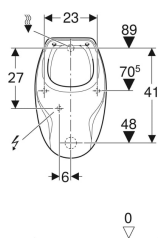

## Pisoár Geberit Corso, pro víko, přívod zezadu, odvod dozadu

Obrázek s příkladem

### Technické údaje

Malé splachovací množství, rozsah nastavení	1 l
Materiál	Sanitární keramika

Pol. č.	Barva / povrch	B	H	T	Přítok	Odtok	Cílová značka
239200000	Bílá	31 cm	52.2 cm	32 cm	Vzadu	Dozadu	Ne