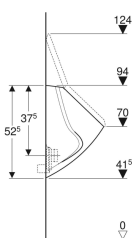

## Pisoár Geberit Corso, pro víko, přívod zezadu, odvod dozadu

Obrázek s příkladem

### Technické údaje

Malé splachovací množství, rozsah nastavení	1 l
Materiál	Sanitární keramika

Pol. č.	Barva / povrch	B	H	T	Přítok	Odtok	Cílová značka
239200000	Bílá	31 cm	52.2 cm	32 cm	Vzadu	Dozadu	Ne