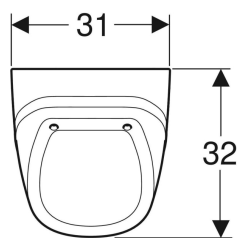

## Pisoár Geberit Corso, pro víko, přívod zezadu, odvod dozadu

Obrázek s příkladem

### Technické údaje

Malé splachovací množství, rozsah nastavení	1 l
Materiál	Sanitární keramika

Pol. č.	Barva / povrch	B	H	T	Přítok	Odtok	Cílová značka
239200000	Bílá	31 cm	52.2 cm	32 cm	Vzadu	Dozadu	Ne