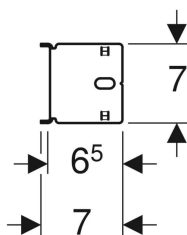

Příčný nosník Geberit Duofix pro uzavírací ventil pod omítku

Obrázek s příkladem

Účel použití

- K osazení do instalačních prvků Geberit Duofix
- K upevnění uzavíracích ventilů pod omítku JRG LegioStop®
- K upevnění kulových kohoutů Geberit pod omítku s upevněním

Vlastnosti

- Pozinkované
- Roztečná kružnice \varnothing 60 mm

Technické údaje

Materiál

Ocel

Obsah dodávky

- Upevňovací materiál

Pol. č.