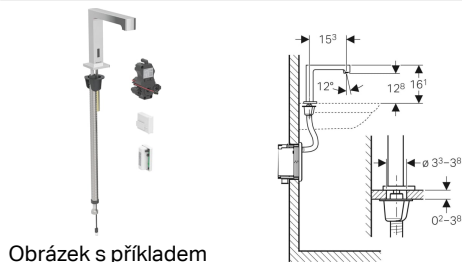

Umyvadlová armatura Geberit Brenta, stojánková, napájení z generátoru, pro funkční box pod omítku

Obrázek s příkladem

Účel použití

- K odběru pitné vody
- Pro veřejný a poloveřejný sektor
- Pro montáž do umyvadla nebo panelů s umyvadlem
- K montáži do instalačních prvků Geberit pro umyvadlo, elektronická stojánková armatura s funkčním boxem pod omítku
- K montáži do souprav pro hrubou montáž Geberit pro elektronické umyvadlové armatury, stojánkové, s funkčním boxem pod omítku
- Pro připojení studené a teplé vody (jen u modelu se směšovačem nebo termostatickým směšovačem)
- Pro připojení studené a smíchané vody (jen u modelu bez směšovače)
- Pro použití s nerezovými dřezy
- Pro průtok > 3 l/min
- Model se směšovačem nebo termostatickým směšovačem není vhodný pro průtokový ohříváč, viz technický list „Umyvadlové armatury s průtokovými ohříváči“

Vlastnosti

- Skupina armatur I podle DIN 4109
- Automatické spuštění vody
- Infračervené čidlo pro zaznamenání uživatele
- Infračervený senzor samonastavitelný
- Odolný proti vandalům
- Omezení průtoku usměřovačem proudu vody
- Nastavení teploty přes směšovač (pouze u modelu se směšovačem nebo termostatickým směšovačem)
- Voda nastavitelná jako ne pouze teplá nebo ne pouze studená (pouze u modelu se směšovačem nebo termostatickým směšovačem)
- Napájení elektrickým proudem z generátoru a akumulátoru
- Napájení elektrickým proudem nezávislé
- Výstraha při nízkém stavu nabití akumulátoru
- Ekonomický režim provozu nastavitelný
- Úspora vody díky dvoupraprskové snímací technice s rychlou reakcí
- Funkce je možné servisním dálkovým ovládním nastavit a dotazovat
- Nastavení zařízení a obsluha pomocí mobilního zařízení přes integrované rozhraní Bluetooth® (od roku výroby duben 2023)
- Kompatibilní s aplikací Geberit Control (od roku výroby duben 2023)
- Spojené vodičem k síti s Geberit Gateway prostřednictvím konvertoru GEBUS (od roku výroby duben 2023)