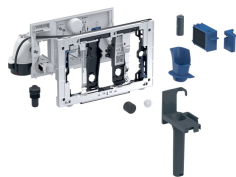

Jednotka odsávání zápachu Geberit DuoFresh s manuálním spouštěním odsávání a dávkovačem pro tyčinky Geberit DuoFresh, pro splachovací nádržku Sigma pod omítku, 12 cm

Obrázek s příkladem

Účel použití

- Pro splachovací nádržky pod omítku Geberit Sigma 12 cm (od roku výroby 2008)
- K přímému odsávání zápachu z keramických mís
- K nasunutí tyčinky Geberit DuoFresh bez chlóru nebo oxidujících součástí
- Pro ovládací tlačítka Geberit Sigma01
- Pro ovládací tlačítka Geberit Sigma10
- Pro ovládací tlačítka Geberit Sigma20
- Pro ovládací tlačítka Geberit Sigma21
- Pro ovládací tlačítka Geberit Sigma30
- Pro ovládací tlačítka Geberit Sigma50

Vlastnosti

- Ovládání zepředu

Obsah dodávky

- Upevňovací rámeček s otočným mechanismem
- Ochranná deska
- Jednotka odsávání s radiálním ventilátorem
- Keramický voštinový filtr

- Odsávání zápachu s filtrací zabudované ve splachovací nádržce pod omítku
- Odsávací jednotka k montáži bez nářadí
- Kompatibilní s aplikací Geberit Home
- Neutralizace zápachu s keramickým voštinovým filtrem
- Keramický voštinový filtr k neutralizaci zápachu vyměnitelný bez nářadí
- Tyčinka Geberit DuoFresh volně vkládaná bez nářadí

Technické údaje

Druh ochrany	IPX4
Třída ochrany	III
Provozní napětí	12 V DC
Příkon	7 W
Příkon v klidu	≤ 0.5 W

- Záchytná kapsa pro tyčinku Geberit DuoFresh
- Záslepka pro trubkovou chráničku
- Zásuvka s filtrem a držák pro tyčinku Geberit DuoFresh
- 8 tyčinek Geberit DuoFresh

Příslušenství

- Kombinovaná připojovací krabice Geberit
- Souprava pro hrubou montáž s krabicí pod omítku, pro jednotku odsávání zápachu Geberit DuoFresh
- Tyčinka Geberit DuoFresh
- Zásuvka s keramickým voštinovým filtrem, pro jednotku odsávání zápachu Geberit DuoFresh