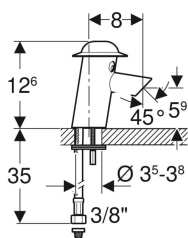

Účel použití

- K odběru pitné vody
- Pro děti
- Pro zařízení péče o děti
- Pro montáž do umyvadla nebo panelů s umyvadlem
- K osazení do hracích a mycích ploch Bambini
- Pro připojení přívodu studené i teplé vody

Vlastnosti

- Design vhodný pro děti
- Skupina armatur I podle DIN 4109
- Automatické spuštění vody
- Infračervené čidlo pro zaznamenání uživatele
- Infračervený senzor samonastavitelný
- Omezení průtoku usměrňovačem proudu vody
- Napájení pomocí síťového zdroje
- Úspora vody díky dvoupaprskové snímací technice s rychlou reakcí
- Nastavitelná aktivační vzdálenost
- Intervalové proplachování
- Ovládání spouštění lze deaktivovat pro čištění
- Se zabudovaným zpětným ventilem
- Polykarbonátový klobouk, šedý (podle RAL 7037)

Obsah dodávky

- Síťový zdroj
- Košíkový filtr

- Pochromovaný

Technické údaje

Druh ochrany	IP65
Jmenovité napětí	230 V AC
Síťová frekvence	50 Hz
Provozní napětí	6.6 V DC
Příkon	0.1 W
Provozní tlak	100–850 kPa
Maximální zkušební tlak vody	1600 kPa
Maximální zkušební tlak vzduchu / inertního plynu	300 kPa
Maximální teplota vody	65 °C
Maximální teplota vody, krátkodobá	80 °C
Průtok při tlaku 3 bar	5.7 l/min
Intervalové splachování	24 h
Doba intervalového vyplachování	10 s
Materiál	Mosaz

- Klíč pro usměrňovač proudu vody
- Upevňovací materiál

Pol. č.	Barva / povrch	Směšovač
116.209.21.1	Pochromovaná lesklá	Se směšovačem

Příslušenství

- Minitermostat Geberit Bambini pro umyvadlovou armaturu
- Usměrňovač proudu vody Geberit Bambini pro umyvadlovou armaturu

- Pokud se umyvadlová armatura Geberit Bambini používá v horním umyvadle hrací a mycí plochy Geberit Bambini v kombinaci s přepadovou trubicí, je třeba navíc objednat otočný regulátor paprsku k umyvadlové armatuře Bambini (pol. č. 571410000)
- Aby se zabránilo opaření, doporučuje se použití minitermostatu k umyvadlovým armaturám Geberit Bambini