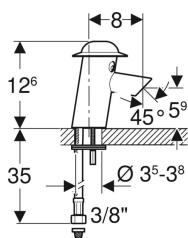

Účel použití

- K odběru pitné vody
- Pro děti
- Pro zařízení péče o děti
- Pro montáž do umyvadla nebo panelů s umyvadlem
- K osazení do hracích a mycích ploch Bambini
- Pro připojení přívodu studené i teplé vody

Vlastnosti

- Design vhodný pro děti
- Skupina armatur I podle DIN 4109
- Automatické spuštění vody
- Infračervené čidlo pro zaznamenání uživatele
- Infračervený senzor samonastavitelný
- Omezení průtoku usměřovačem proudu vody
- Napájení z baterie
- Baterie stačí pro cca 200 000 spuštění
- Výstraha v případě slabé baterie
- Úspora vody díky dvoupaprskové snímací technice s rychlou reakcí
- Nastavitelná aktivační vzdálenost
- Intervalové proplachování

Obsah dodávky

- Pouzdro pro baterii
- Lithiová baterie typ CR-P2 6 V
- Košíkový filtr

- Ovládání spuštění lze deaktivovat pro čištění
- Se zabudovaným zpětným ventilem
- Polykarbonátový klobouk, šedý (podle RAL 7037)
- Pochromovaný

Technické údaje

Typ baterie	CR-P2 (6 V)
Druh ochrany	IP65
Provozní napětí	6 V DC
Provozní tlak	100–850 kPa
Maximální zkušební tlak vody	1600 kPa
Maximální zkušební tlak vzduchu / inertního plynu	300 kPa
Maximální teplota vody	65 °C
Maximální teplota vody, krátkodobá	80 °C
Průtok při tlaku 3 bar	5.7 l/min
Intervalové splachování	24 h
Doba intervalového vyplachování	10 s
Materiál	Mosaz

Obsah dodávky

- Pouzdro pro baterii
- Lithiová baterie typ CR-P2 6 V
- Košíkový filtr

- Klíč pro usměřovač proudu vody
- Upevňovací materiál

Pol. č.	Barva / povrch	Směšovač
116.208.21.1	Pochromovaná lesklá	Se směšovačem

Příslušenství

- Minitermostat Geberit Bambini pro umyvadlovou armaturu
- Usměřovač proudu vody Geberit Bambini pro umyvadlovou armaturu

- Pokud se umyvadlová armatura Geberit Bambini používá v horním umyvadle hrací a mycí plochy Geberit Bambini v kombinaci s přepadovou trubkou, je třeba navíc objednat otočný regulátor paprsku k umyvadlové armatuře Bambini (pol. č. 571410000)
- Aby se zabránilo opaření, doporučuje se použití minitermostatu k umyvadlovým armaturám Geberit Bambini