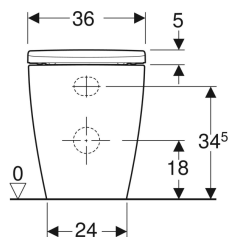

Sada stojícího WC s hlubokým splachováním Geberit iCon, vzadu rovný ke stěně, uzavřený tvar, Rimfree, s WC sedátkem

Obrázek s příkladem

Účel použití

- Pro splachovací nádržky pod omítku

Vlastnosti

- Stojící na podlaze
- K přisazení ke stěně
- WC s hlubokým splachováním
- Rimfree
- Typ 1, objem velkého spláchnutí 6 / 5 / 4 l, podle EN 997
- Horizontální nebo vertikální vývod

- Typ 2 podle EN 997
- Splachuje se 4,5 l
- Uzavřený tvar
- Skryté upevnění
- WC sedátko z Duroplastu
- Překrývající WC víko
- WC sedátko s upevňovacími závěsy EasyMount

Technické údaje

Materiál | Sanitární keramika

Obsah dodávky

- WC keramika
- WC sedátko
- Upevňovací materiál

Pol. č.	Barva / povrch	B	H	T	Rychloupínací kloubové závěsy	Automatika spuštění	Upevnění
502.383.JT.1	Alpská bílá / Matný	36 cm	46 cm	56 cm	Zamykatelné	Ano	Seshora Nové