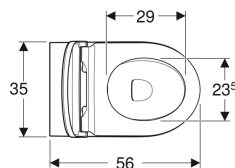

Sada stojícího WC s hlubokým splachováním Geberit iCon, vzadu rovný ke stěně, uzavřený tvar, Rimfree, s WC sedátkem

Obrázek s příkladem

Účel použití

- Pro splachovací nádržky pod omítku

Vlastnosti

- Stojící na podlaze
- K přisazení ke stěně
- WC s hlubokým splachováním
- Rimfree
- Typ 1, objem velkého spláchnutí 6 / 5 / 4 l, podle EN 997
- Horizontální nebo vertikální vývod

- Typ 2 podle EN 997
- Splachuje se 4,5 l
- Uzavřený tvar
- Skryté upevnění
- WC sedátko z Duroplastu
- Překrývající WC víko
- WC sedátko s upevňovacími závěsy EasyMount

Technické údaje

Materiál | Sanitární keramika

Obsah dodávky

- WC keramika
- WC sedátko
- Upevňovací materiál

Pol. č.	Barva / povrch	B	H	T	Rychloupínací kloubové závěsy	Automatika spuštění	Upevnění
502.383.JT.1	Alpská bílá / Matný	36 cm	46 cm	56 cm	Zamykatelné	Ano	Seshora Nové