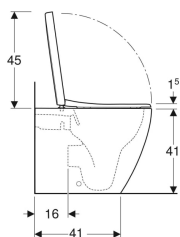

Sada stojícího WC s hlubokým splachováním Geberit iCon, vzadu rovný ke stěně, uzavřený tvar, Rimfree, s WC sedátkem

Obrázek s příkladem

Účel použití

- Pro splachovací nádržky pod omítku

Vlastnosti

- Stojící na podlaze
- K přisazení ke stěně
- WC s hlubokým splachováním
- Rimfree
- Typ 1, objem velkého spláchnutí 6 / 5 / 4 l, podle EN 997
- Horizontální nebo vertikální vývod

- Typ 2 podle EN 997
- Splachuje se 4,5 l
- Uzavřený tvar
- Skryté upevnění
- WC sedátko z Duroplastu
- Překrývající WC víko
- WC sedátko s upevňovacími závěsy EasyMount

Technické údaje

Materiál | Sanitární keramika

Obsah dodávky

- WC keramika
- WC sedátko
- Upevňovací materiál

Pol. č.	Barva / povrch	B	H	T	Rychloupínací kloubové závěsy	Automatika spuštění	Upevnění
502.383.JT.1	Alpská bílá / Matný	36 cm	46 cm	56 cm	Zamykatelné	Ano	Seshora Nové