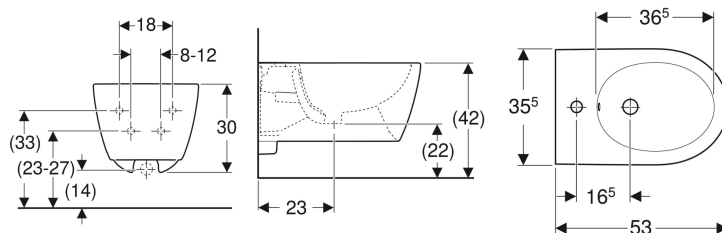

Závěsný bidet Geberit iCon, uzavřený tvar

Obrázek s příkladem

Účel použití

- Pro jednootvorové armatury s flexibilními připojovacími hadicemi

Vlastnosti

- Závěsná
- Skrytý přívod vody

- Snadné upevnění pomocí upevnění ke stěně Geberit typu EFF3 pro bidet
- Uzavřený tvar
- Skryté upevnění

Technické údaje

Materiál | Sanitární keramika

Obsah dodávky

- Upevňovací materiál

Pol. č.	Barva / povrch	Přepad	B	H	T	
501.898.00.1	Bílá	Viditelně	35.5 cm	30 cm	53 cm	Nové
501.898.00.8	Bílá / KeraTect	Viditelně	35.5 cm	30 cm	53 cm	Nové
501.898.JT.1	Alpská bílá / Matný	Viditelně	35.5 cm	30 cm	53 cm	Nové