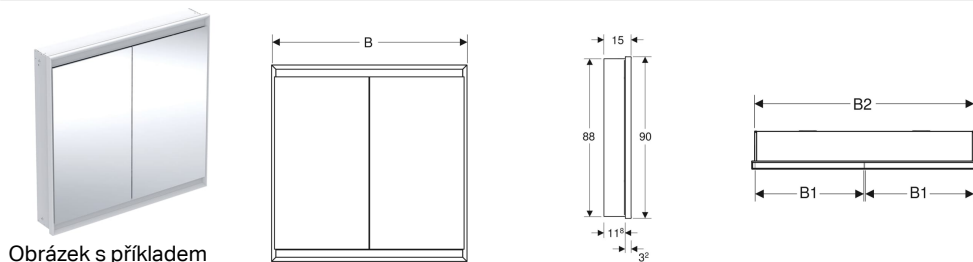

## Zrcadlová skříňka Geberit ONE s ComfortLight, dvě dvířka, montáž pod omítku, výška 90 cm

Obrázek s příkladem

### Vlastnosti

- Se světlem ComfortLight
- Osvětlení LED
- Nepřímé osvětlení
- Vnitřní osvětlení
- Plynule nastavitelné světlo od orientačního světla až po denní světlo
- Možnost spouštění funkcí pomocí dotykového senzoru
- Ovládání kompatibilní s DALI
- Kompatibilní s aplikací Geberit Home
- Dvoje dvířka
- Dvířka s oboustranným zrcadlem
- Se dvěma elektrickými zásuvkami
- Zásuvky namontované na vnitřní straně vlevo nahoře a vpravo nahoře
- Výškově nastavitelné skleněné poličky

### Nutno objednat zvlášť

- Montážní box pro zrcadlovou skříňku Geberit ONE, výška 90 cm

Pol. č.	Barva / povrch	B	B1	B2	H	H1	H2	T	T1	T2	Přikon	Typ zástrčky	Zásuvka	Světelný tok (max / na hoře / dole)	
505.802.00.1	Hliník eloxovaný	75 cm	36 cm	73 cm	90 cm	88 cm	- cm	15 cm	11.8 cm	3.2 cm	75 W	CEE 7/16	CEE 7/3 (Schuko)	4165 / 3248 / 917 lm	Nové
505.803.00.1	Hliník eloxovaný	90 cm	43.5 cm	88 cm	90 cm	88 cm	- cm	15 cm	11.8 cm	3.2 cm	90 W	CEE 7/16	CEE 7/3 (Schuko)	5058 / 3944 / 1114 lm	Nové
505.804.00.1	Hliník eloxovaný	105 cm	51 cm	103 cm	90 cm	88 cm	- cm	15 cm	11.8 cm	3.2 cm	105 W	CEE 7/16	CEE 7/3 (Schuko)	5950 / 4640 / 1310 lm	Nové
505.805.00.1	Hliník eloxovaný	120 cm	58.5 cm	118 cm	90 cm	88 cm	- cm	15 cm	11.8 cm	3.2 cm	120 W	CEE 7/16	CEE 7/3 (Schuko)	6843 / 5336 / 1507 lm	Nové
505.802.00.2	Bílá / Hliník s práškovou barvou	75 cm	36 cm	73 cm	90 cm	88 cm	- cm	15 cm	11.8 cm	3.2 cm	75 W	CEE 7/16	CEE 7/3 (Schuko)	4165 / 3248 / 917 lm	Nové
505.803.00.2	Bílá / Hliník s práškovou barvou	90 cm	43.5 cm	88 cm	90 cm	88 cm	- cm	15 cm	11.8 cm	3.2 cm	90 W	CEE 7/16	CEE 7/3 (Schuko)	5058 / 3944 / 1114 lm	Nové
505.804.00.2	Bílá / Hliník s práškovou barvou	105 cm	51 cm	103 cm	90 cm	88 cm	- cm	15 cm	11.8 cm	3.2 cm	105 W	CEE 7/16	CEE 7/3 (Schuko)	5950 / 4640 / 1310 lm	Nové