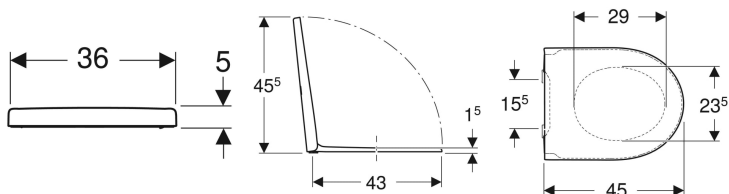

WC sedátko Geberit iCon

Obrázek s příkladem

Vlastnosti

- WC sedátko z Duroplastu
- Překrývající WC víko
- WC sedátko s upevňovacími závěsy EasyMount

- Upevňovací závěsy QuickRelease, uzamykatelné

Technické údaje

Materiál	Duroplast
Vzdálenost upevnění	15.5 cm

Pol. č.	Barva / povrch	Rychloupínací kloubové závěsy	Automatika spuštění	Upevnění	
501.660.01.1	Bílá	Zamykatelné	Ano	Seshora	Nové