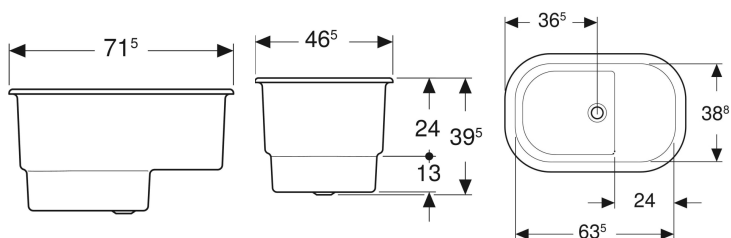

Sedací vana Geberit Bambini

Obrázek s příkladem

Účel použití

- Pro montáž do desek pro umyvadla
- Pro zařízení péče o děti
- Pro koupání vsedě

Vlastnosti

- Odtok uprostřed
- Ovál
- Antibakteriální

Obsah dodávky

- Vana
- Odpadní souprava

- Odolné proti nárazům
- Odolné proti poškrábání
- Jednoduché čištění
- Bezešvá oprava povrchu
- Výška sedátka zvýšená
- Drain hole ø 46 mm

Technické údaje

Materiál

Varicor

- Zátka odtokového ventilu z gumy

Pol. č.	Barva / povrch	L	L2	B	B2	H	Celkový objem
407730016	Alpská bílá	71.5 cm	63.5 cm	46.5 cm	38.8 cm	39.5 cm	63 l