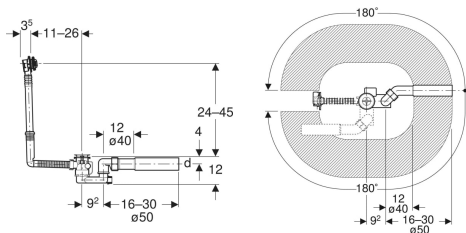

Geberit vanová odpadní souprava s otočným ovládáním, d52, délka 26 cm, se soupravou pro kompletaci

Obrázek s příkladem

Účel použití

- Pro vany s otvorem ventilu \varnothing 52 mm
- Pro vany z oceli, plastu nebo litiny
- Pro vany ve standardní velikosti

Vlastnosti

- Kontrola jakosti dle EN 274-3
- S přepadem

Rozsah dodávky

- Souprava pro kompletaci
- Odpadní ventil
- Zápachová uzávěrka

- Oboustranná těsnění odtoku a přepadu
- Možnost upevnění přepadové hlavice v nastavené poloze

Technické údaje

Průtočná kapacita	0.8 l/s
Průtočná kapacita přepadu	0.6 l/s
Výška vodního uzávěru	50 mm

- Připojovací koleno z PE-HD, \varnothing 40 / 50 mm
- Kryt pro hrubou montáž
- Upevňovací materiál

Pol. č.	Barva / povrch	DN	d, \varnothing	
150.520.21.6	Pochromovaná lesklá	40	40/50 mm	
150.530.21.6	Pochromovaná lesklá	40	40/50 mm	Nové

- Výrobek 150.530.21.6 v maloobchodním balení s popisem