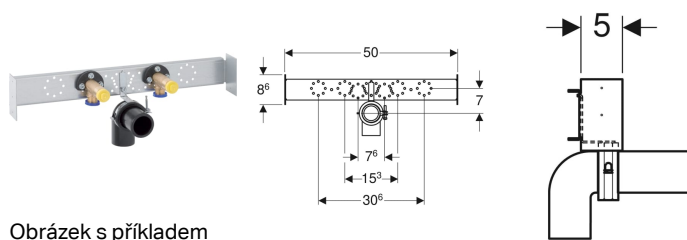

## Příčný nosník Geberit Duofix pro stojánkovou armaturu, dřez

Obrázek s příkladem

### Účel použití

- Pro konstrukce prováděné suchým procesem
- K montáži do instalačních stěn vysokých na výšku místnosti
- Pro dřezy
- Pro skříňky pod umyvadla se stojánkovou armaturou ve spojení se staticky vhodnou stěnou prováděnou suchým procesem

### Vlastnosti

- Odhlučňené upevnění přípojovacího kolena
- Příčný nosník pozinkovaný
- Těsnicí podložka samolepicí, s netkanou textilií
- Ochranná zátka pro jednorázovou tlakovou zkoušku se studenou vodou do max. 15 bar / 1500 kPa

### Obsah dodávky

- 2 nástěnky Rp 1/2" / R 1/2", vhodné pro MeplaFix
- 2 těsnicí podložky
- 2 zvukově izolační podložky
- 2 zvukově izolační pouzdra
- Přípojovací koleno z PE-HD,  $\varnothing$  50 mm
- Těsnění  $\varnothing$  44 / 40 mm
- 2 ochranné zátky
- Upevňovací materiál