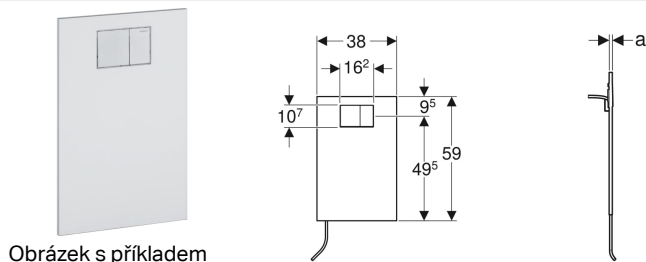

Designový panel pro Geberit AquaClean WC sedátko

Účel použití

- K připojení WC sedátek Geberit AquaClean ke splachovacím nádržkám pod omítku
- K připojení Geberit AquaClean 4000 na splachovací nádržku pod omítku
- K připojení Geberit AquaClean 5000 a Geberit AquaClean 5000plus na splachovací nádržku pod omítku
- K připojení WC sedátek Geberit AquaClean Tuma
- Pro Sigma splachovací nádržky pod omítku 12 cm
- Pro Twinline splachovací nádržky pod omítku 12 cm (od roku výroby 1997 nebo od roku výroby 1988 se zabudovanou soupravou pro přestavbu na 2 množství splachování)

Obsah dodávky

- Krycí deska
- 4 tyčky tlačítka
- Přejechod těsnící naplocho i radiálně

- Pro Sigma splachovací nádržky pod omítku v případě, že nelze provést požadované vývrty pro přívod vody (např. v pronajatém bytě)
- Pro celoplošně obložené povrchy

Vlastnosti

- Doplnkovou soupravu lze namontovat a demontovat bez poškození povrchu obkladu
- Krycí deska se zabudovaným ovládáním pro 2 množství splachování
- Ovládání zalícované
- Ovládací tlačítko pochromované matně
- Skrytě vedený přívod vody v krycí desce

- Pro Geberit AquaClean Tuma WC sedátka a WC keramiky s délkou nad 56 cm
- Pro Geberit AquaClean Tuma WC sedátka dodatečně objednejte připojovací koleno s přesuvnou maticí - výrobek čís. 147.236.00.1