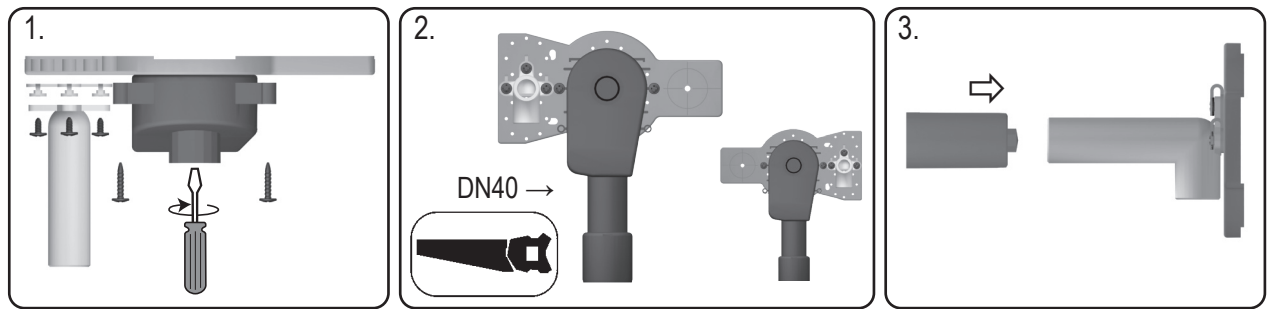

HL405

Seite 1/2

HL405

Seite 2/2

DE WASCHMASCHINENEINBAUSIFON
IT SIFONE DA INCASSO PER LAVATRICE
EN SIPHON TRAP FOR WASHINGMACHINES

TR ÇAMAŞIR MAKİNASI SIFONU
CZ/SK PODOMÍTKOVÁ ZÁPACHOVÁ
UZÁVĚRKA PRO PRAČKY A MYČKY
HR SIFON ZA PERILICU RUBLJA