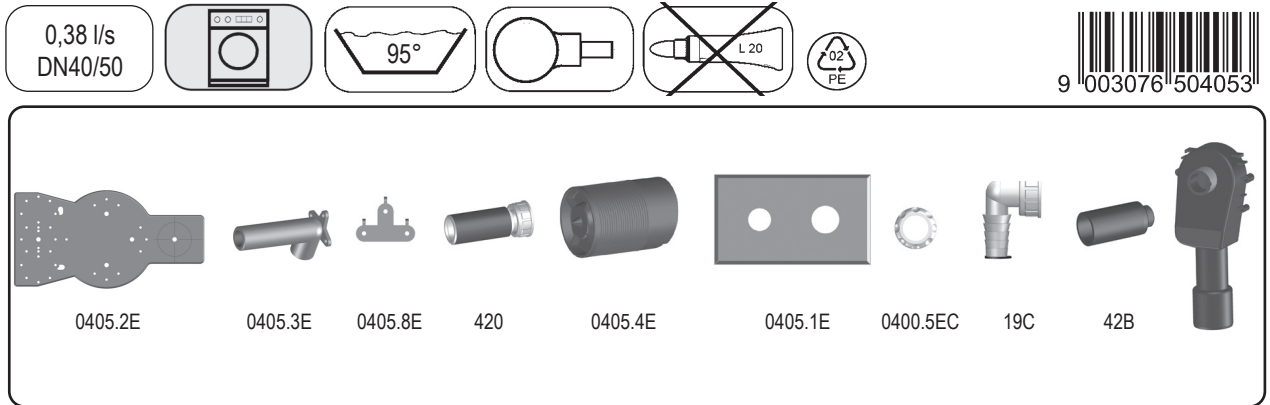

HL405

Seite 1/2

HL405

Seite 2/2

DE WASCHMASCHINENEINBAUSIFON
IT SIFONE DA INCASSO PER LAVATRICE
EN SIPHON TRAP FOR WASHINGMACHINES

TR ÇAMAŞIR MAKİNASI SIFONU
CZ/SK PODOMÍTKOVÁ ZÁPACHOVÁ
UZÁVĚRKA PRO PRAČKY A MYČKY
HR SIFON ZA PERILICU RUBLJA