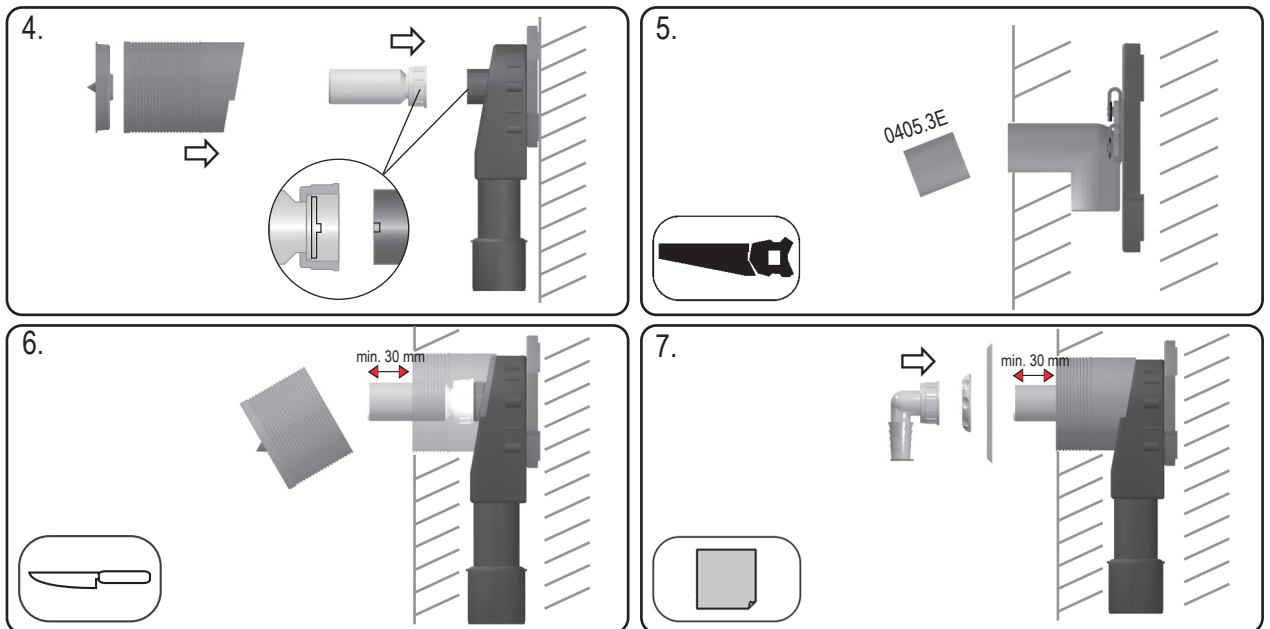

HL405

Seite 1/2

HL405

Seite 2/2

DE WASCHMASCHINENEINBAUSIFON
IT SIFONE DA INCASSO PER LAVATRICE
EN SIPHON TRAP FOR WASHINGMACHINES

TR ÇAMAŞIR MAKİNASI SIFONU
CZ/SK PODOMÍTKOVÁ ZÁPACHOVÁ
UZÁVĚRKA PRO PRAČKY A MYČKY
HR SIFON ZA PERILICU RUBLJA