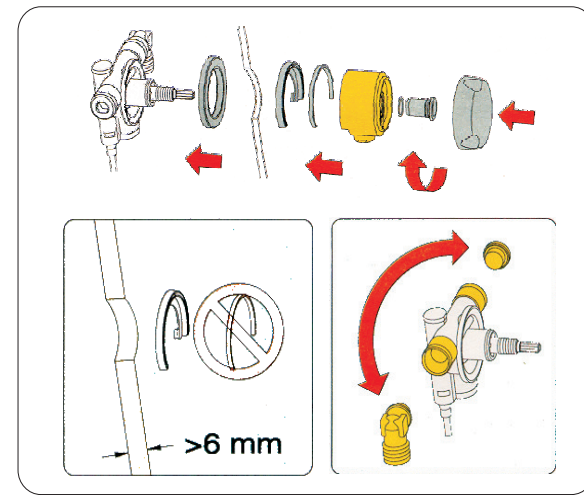

HL 560N.L

D EXZENTER - WANNEN AB - UND ÜBERLAUFGARUNITUR
MIT INTEGRIERTEM WASSERZULAUF
COLONA VASCA AUTOMATICA CON PRESA D'AQUA INCORPORATA
GB BATH TUBE DRAINAGE ASSEMBLY AUTOMATIC
WITH INTEGRATED WATER ENTRANCE
CZ ODPADNÍ SOUPRAVA PRO KOUPAČÍ VANY S NĀPOUŠTĚNÍM
A ZPĚTNÝM UZÁVĚREM
SK ODPADOVÁ SÚPRAVA PRE KÚPACIE VANE S NAPUŠŤANÍM
A SPÄTNÝM UZÁVEROM