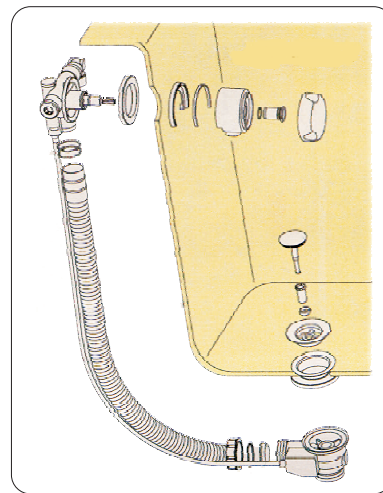

HL 560N.L

D EXZENTER - WANNEN AB - UND ÜBERLAUFGARUNITUR
MIT INTEGRIERTEM WASSERZULAUF
COLONA VASCA AUTOMATICA CON PRESA D'AQUA INCORPORATA
GB BATH TUBE DRAINAGE ASSEMBLY AUTOMATIC
WITH INTEGRATED WATER ENTRANCE
CZ ODPADNÍ SOUPRAVA PRO KOUPAČÍ VANY S NĀPOUŠTĚNÍM
A ZPĚTNÝM UZÁVĚREM
SK ODPADOVÁ SÚPRAVA PRE KÚPACIE VANE S NAPUŠŤANÍM
A SPÄTNÝM UZÁVEROM