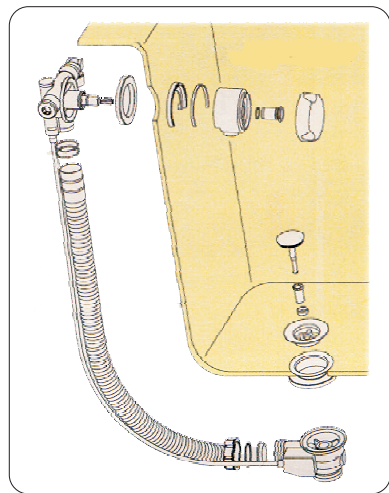

HL 560N.L

D EXZENTER - WANNEN AB - UND ÜBERLAUFGARUNITUR
MIT INTEGRIERTEM WASSERZULAUF
COLONA VASCA AUTOMATICA CON PRESA D'AQUA INCORPORATA
GB BATH TUBE DRAINAGE ASSEMBLY AUTOMATIC
WITH INTEGRATED WATER ENTRANCE
CZ ODPADNÍ SOUPRAVA PRO KOUPAČÍ VANY S NĀPOUŠTĚNÍM
A ZPĚTNÝM UZÁVĚREM
SK ODPADOVÁ SÚPRAVA PRE KÚPACIE VANE S NAPUŠŤANÍM
A SPÄTNÝM UZÁVEROM