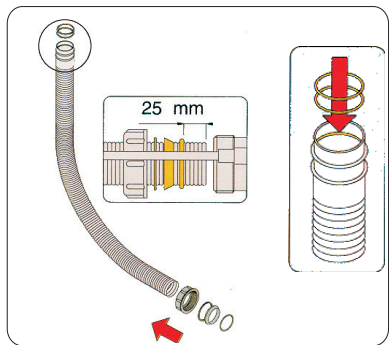

HL 560N.L

D EXZENTER - WANNEN AB - UND ÜBERLAUFGARUNITUR
MIT INTEGRIERTEM WASSERZULAUF
COLONA VASCA AUTOMATICA CON PRESA D'AQUA INCORPORATA
GB BATH TUBE DRAINAGE ASSEMBLY AUTOMATIC
WITH INTEGRATED WATER ENTRANCE
CZ ODPADNÍ SOUPRAVA PRO KOUPAČÍ VANY S NĀPOUŠTĚNÍM
A ZPĚTNÝM UZÁVĚREM
SK ODPADOVÁ SÚPRAVA PRE KÚPACIE VANE S NAPUŠŤANÍM
A SPÄTNÝM UZÁVEROM