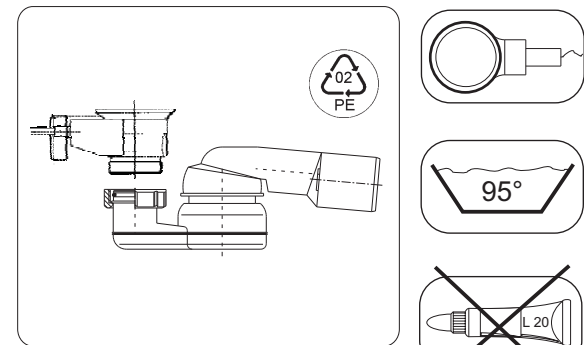

HL 560N.L

D EXZENTER - WANNEN AB - UND ÜBERLAUFGARUNITUR
MIT INTEGRIERTEM WASSERZULAUF
COLONA VASCA AUTOMATICA CON PRESA D'AQUA INCORPORATA
GB BATH TUBE DRAINAGE ASSEMBLY AUTOMATIC
WITH INTEGRATED WATER ENTRANCE
CZ ODPADNÍ SOUPRAVA PRO KOUPAČÍ VANY S NĀPOUŠTĚNÍM
A ZPĚTNÝM UZÁVĚREM
SK ODPADOVÁ SÚPRAVA PRE KÚPACIE VANE S NAPUŠŤANÍM
A SPÄTNÝM UZÁVEROM