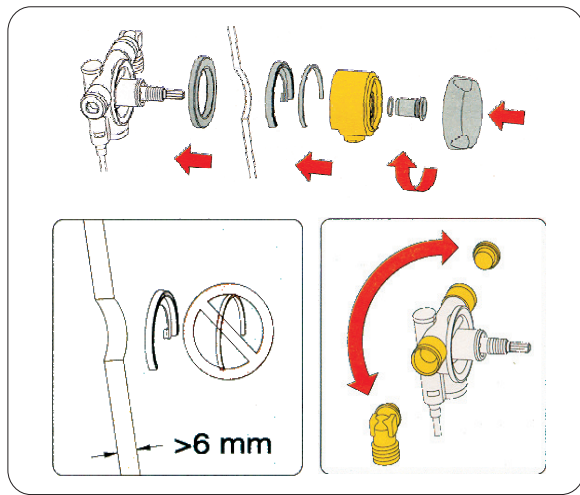

HL 560N.L

D EXZENTER - WANNEN AB - UND ÜBERLAUFGARUNITUR
MIT INTEGRIERTEM WASSERZULAUF
COLONA VASCA AUTOMATICA CON PRESA D'AQUA INCORPORATA
GB BATH TUBE DRAINAGE ASSEMBLY AUTOMATIC
WITH INTEGRATED WATER ENTRANCE
CZ ODPADNÍ SOUPRAVA PRO KOUPAČÍ VANY S NĀPOUŠTĚNÍM
A ZPĚTNÝM UZÁVĚREM
SK ODPADOVÁ SÚPRAVA PRE KÚPACIE VANE S NAPUŠŤANÍM
A SPÄTNÝM UZÁVEROM