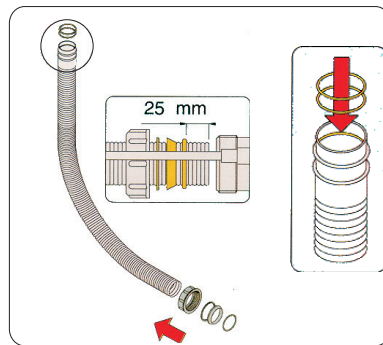

HL 560N.L

D EXZENTER - WANNEN AB - UND ÜBERLAUFGARUNITUR
MIT INTEGRIERTEM WASSERZULAUF
COLONA VASCA AUTOMATICA CON PRESA D'AQUA INCORPORATA
GB BATH TUBE DRAINAGE ASSEMBLY AUTOMATIC
WITH INTEGRATED WATER ENTRANCE
CZ ODPADNÍ SOUPRAVA PRO KOUPAČÍ VANY S NĀPOUŠTĚNÍM
A ZPĚTNÝM UZÁVĚREM
SK ODPADOVÁ SÚPRAVA PRE KÚPACIE VANE S NAPUŠŤANÍM
A SPÄTNÝM UZÁVEROM