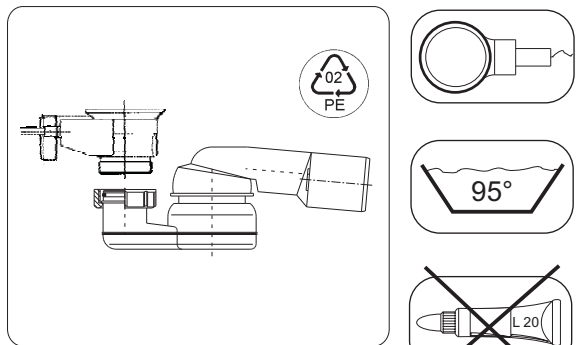

HL 560N.L

D EXZENTER - WANNEN AB - UND ÜBERLAUFGARUNITUR
MIT INTEGRIERTEM WASSERZULAUF
COLONA VASCA AUTOMATICA CON PRESA D'AQUA INCORPORATA
GB BATH TUBE DRAINAGE ASSEMBLY AUTOMATIC
WITH INTEGRATED WATER ENTRANCE
CZ ODPADNÍ SOUPRAVA PRO KOUPAČÍ VANY S NĀPOUŠTĚNÍM
A ZPĚTNÝM UZÁVĚREM
SK ODPADOVÁ SÚPRAVA PRE KÚPACIE VANE S NAPUŠŤANÍM
A SPÄTNÝM UZÁVEROM