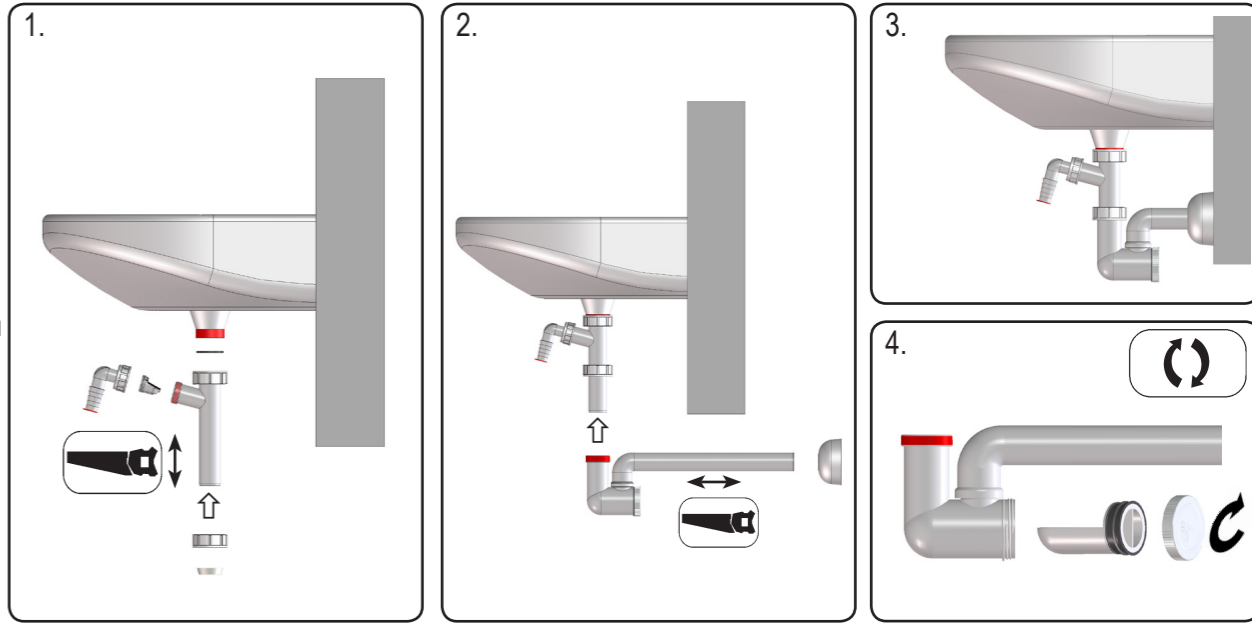

D WASCHTISCHSIFON TR LAVABO SIFONU
I SIFONE LAVABO CZ/SK UMYVADLOVÝ SIFON
GB WASH BASIN TRAP HR SIFON ZA UMIVAONIK

H MOSDÓSZIFON RO LAVOUR
PL SYFON UMYWALKOWY PYC ОСТСОЧНЧК ДОЖДЕВОЧВОДЫ
SLO SIFON ZA UMIVALNIK BUL СИФОН ЗА УМИВАЛНИК

15.04.2015