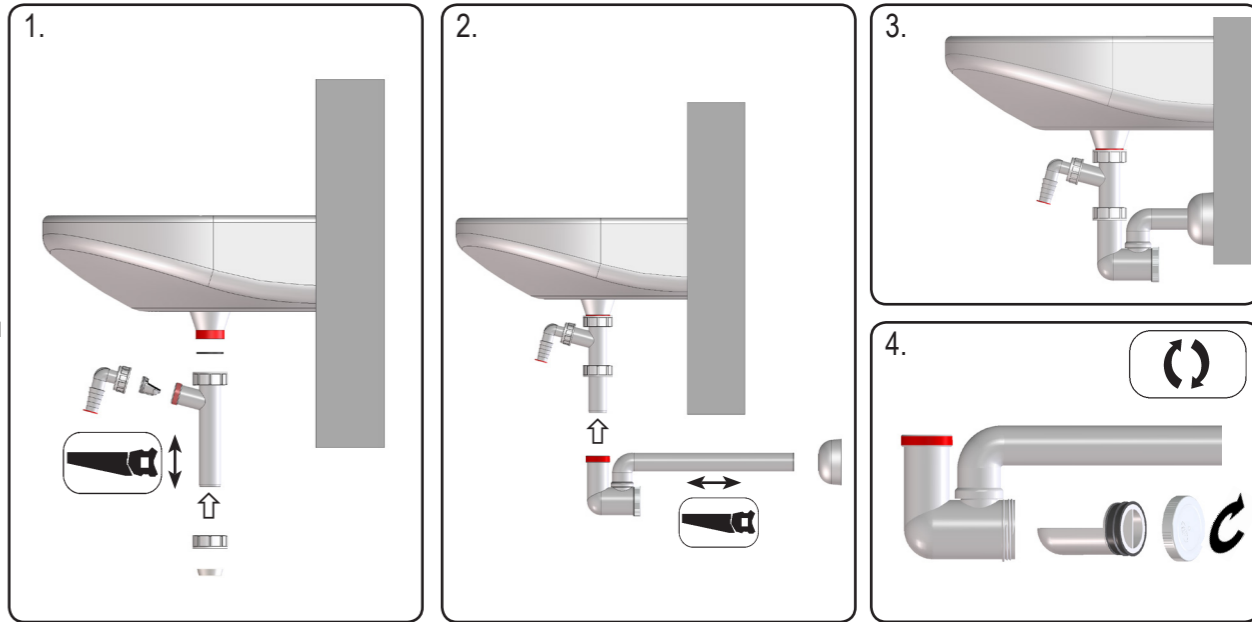

D WASCHTISCHSIFON TR LAVABO SIFONU
I SIFONE LAVABO CZ/SK UMYVADLOVÝ SIFON
GB WASH BASIN TRAP HR SIFON ZA UMIVAONIK

H MOSDÓSZIFON RO LAVOUR
PL SYFON UMYWALKOWY PYC ОСТСОЧНЧК ДОЖДЕВОЧВОДЫ
SLO SIFON ZA UMIVALNIK BUL СИФОН ЗА УМИВАЛНИК

15.04.2015