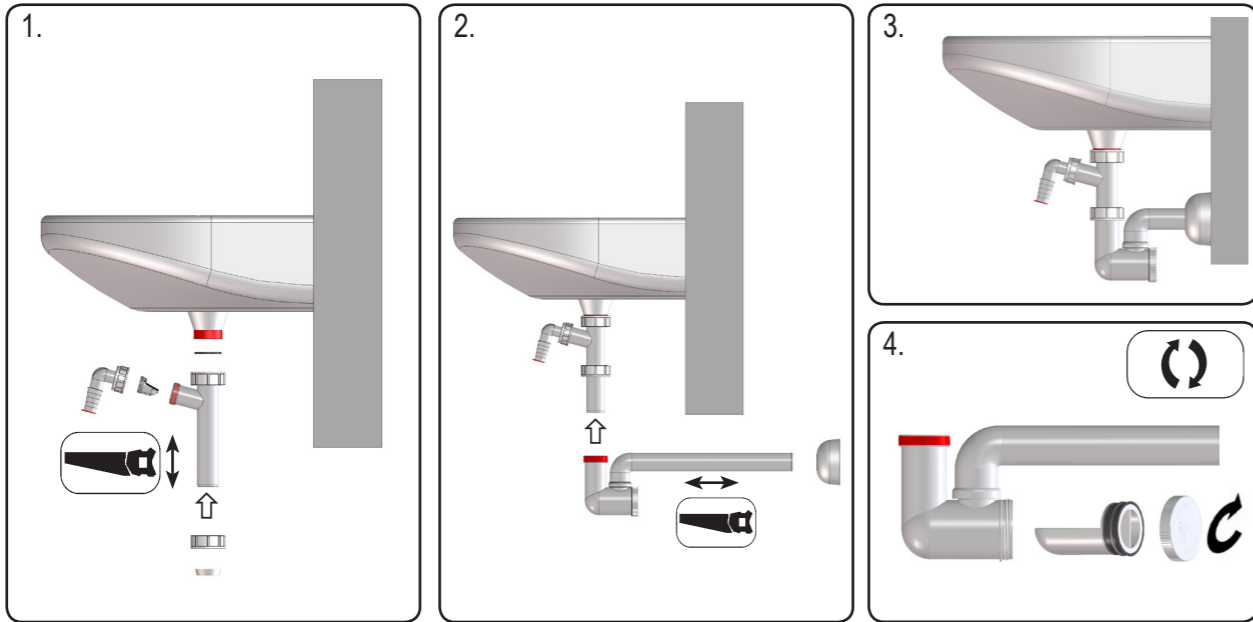

# HL133/40 DN40

D WASCHTISCHSIFON TR LAVABO SIFONU  
 I SIFONE LAVABO CZ/SK UMYVADLOVÝ SIFON  
 GB WASH BASIN TRAP HR SIFON ZA UMIVAONIK

H MOSDÓSZIFON RO LAVOUR  
 PL SYFON UMYWALKOWY PYC ОСТСОЧНЧК ДОЖДЕВОЧВОДЫ  
 SLO SIFON ZA UMIVALNIK BUL СИФОН ЗА УМИВАЛНИК