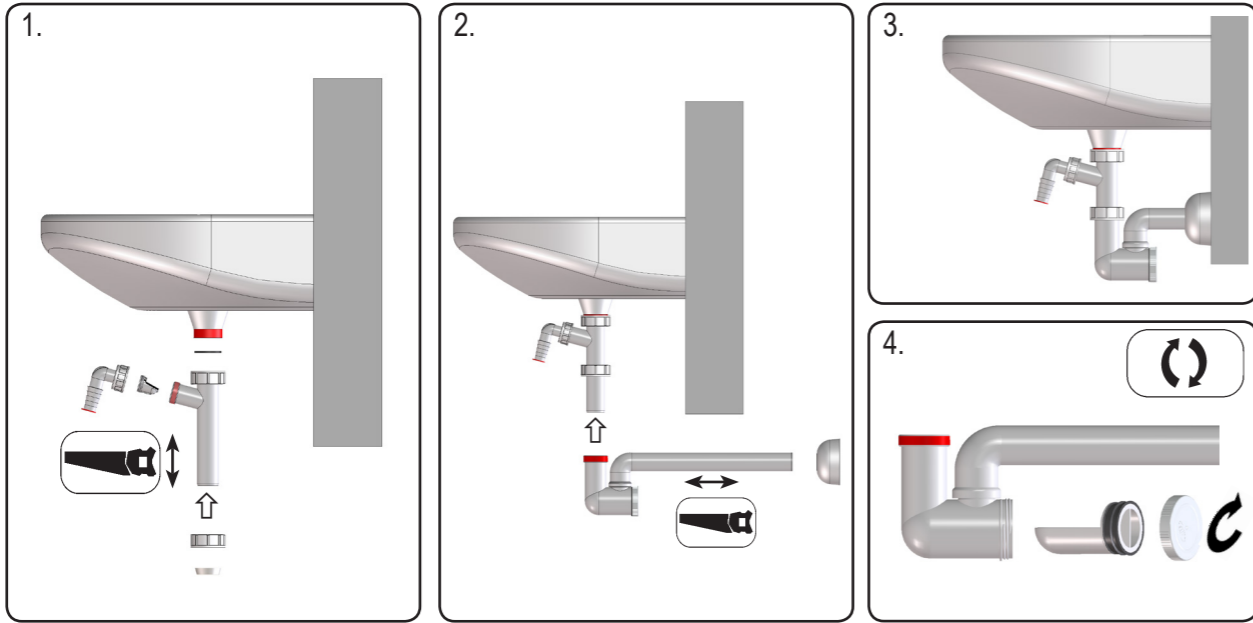

HL133/40 DN40

D WASCHTISCHSIFON TR LAVABO SIFONU
I SIFONE LAVABO CZ/SK UMYVADLOVÝ SIFON
GB WASH BASIN TRAP HR SIFON ZA UMIVAONIK

H MOSDÓSZIFON RO LAVOUR
PL SYFON UMYWALKOWY PYC ОСТСОЧНЧК ДОЖДЕВОЧВОДЫ
SLO SIFON ZA UMIVALNIK BUL СИФОН ЗА УМИВАЛНИК

15.04.2015

HL133/40 DN40