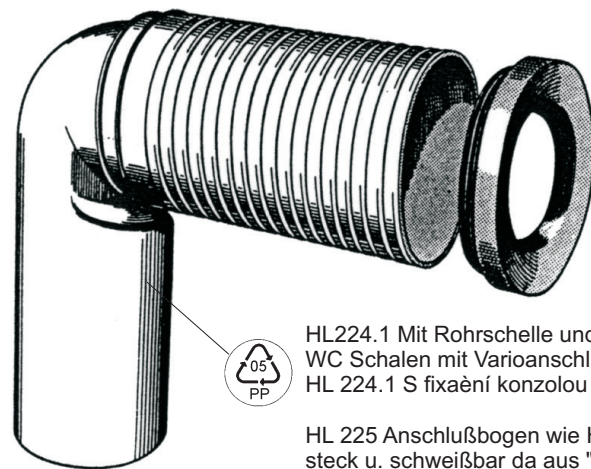

HL 224

D WC ANSCHLUßBOGEN
 GB WC CONNECTION
 I CURVA PER VASI
 CZ KOLENO PRO PØIPOJENÍ WC
 SK KOLENO PRE PRIPOJENIE WC

Universelle Verwendbarkeit
 Univerzální použití

Einlaufstutzen von 300 -120 mm ablängbar
 Vtok s možností zkrácení 300 -120mm

Abdichtung zur WC Schale
 durch Gummilippendichtung
 Dotisní k WC provedeno
 pomocí pryžové manžety

HL224.1 Mit Rohrschelle und Befestigungsbügel für
 WC Schalen mit Varioanschluß
 HL 224.1 S fixační konzolou a posuvnou objímkou pro Vario připojení

HL 225 Anschlußbogen wie HL 224 jedoch
 steck u. schweißbar da aus "PE"
 HL 225 Kolenó jako HL 224 ,avšak na nasunutí l svaøení z "PE"

HL 225.1 Anschlußbogen in "PE" mit Befestigungsgarnitur und Spülrohr
 für Wandhängende WC Schalen
 HL 225.1 Pøipojovací kolenó z "PE" pro závisné WC včetně
 øipojovací soupravy HL 226

Universelle Verwendbarkeit
 Univerzální použití

Einlaufstutzen von 300 -120 mm ablängbar
 Vtok s možností zkrácení 300 -120mm

Abdichtung zur WC Schale
 durch Gummilippendichtung
 Dotisní k WC provedeno
 pomocí pryžové manžety