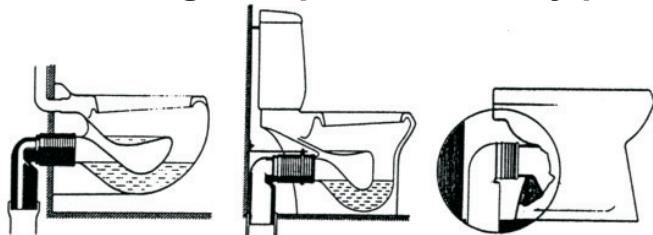

Anwendungsbeispiele / Pøíklady použití

HL 225.1

HL 224.1

HL 224

7/14

SIFONE HL ABLÄUFE®
sorgt für den guten Ablauf

HL HUTTERER + LECHNER GmbH A-2325 HIMBERG, BRAUHAUSGASSE 3-5

Telefon: 0043 / (0)2235 / 86 291-0
Tel. Fax: 0043 / (0)2235 / 86 291-31 od. 52
[http:// www.hutterer-lechner.co.at](http://www.hutterer-lechner.co.at)

HL 224

D WC ANSCHLUßBOGEN
GB WC CONNECTION
I CURVA PER VASI
CZ KOLENO PRO PØIPOJENÍ WC
SK KOLENO PRE PRIPOJENIE WC