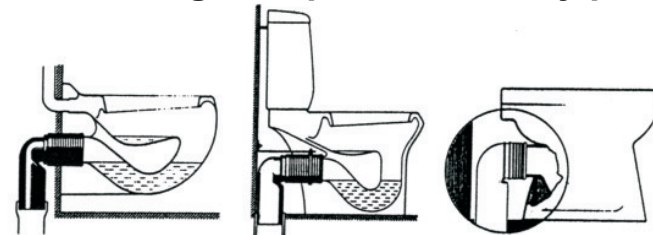

Anwendungsbeispiele / Pøíklady použití

HL 225.1

HL 224.1

HL 224

7/14

SIFONE HL ABLÄUFE®
sorgt für den guten Ablauf

HL HUTTERER + LECHNER GmbH A-2325 HIMBERG, BRAUHAUSGASSE 3-5

Telefon: 0043 / (0)2235 / 86 291-0
Tel. Fax: 0043 / (0)2235 / 86 291-31 od. 52
[http:// www.hutterer-lechner.co.at](http://www.hutterer-lechner.co.at)