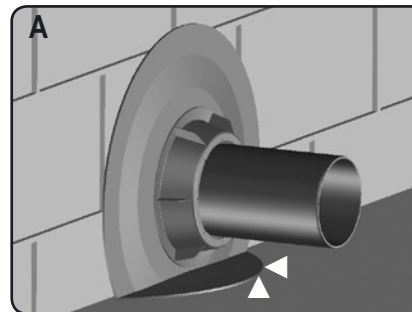

HL800/125

DN125

D Rohrabdichtung

I Impermeabilizzazione per tubi

GB Pipe penetration collar

TR Boru geçişi

CZ/SK izolace pro vstup potrubí

HR Cijevni prolaz

H Csőáttörés szigetelés

PL Przejście dla rur

SLO Cevni prehod

RO Teavă de trecere

РУС Эластичная уплотнительная мембрана

BUL УПЛЪТНИТЕЛ ЗА ТРЪБИ