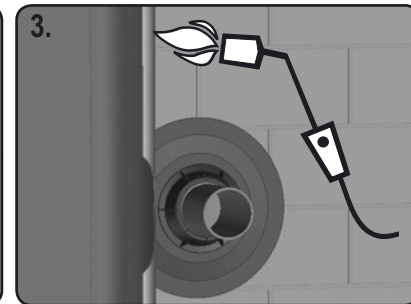

HL800/125

DN125

D Rohrabdichtung

I Impermeabilizzazione per tubi

GB Pipe penetration collar

TR Boru geçişi

CZ/SK izolace pro vstup potrubí

HR Cijevni prolaz

H Csőáttörés szigetelés

PL Przejście dla rur

SLO Cevni prehod

RO Teavă de trecere

РУС Эластичная уплотнительная мембрана

BUL УПЛЪТНИТЕЛ ЗА ТРЪБИ