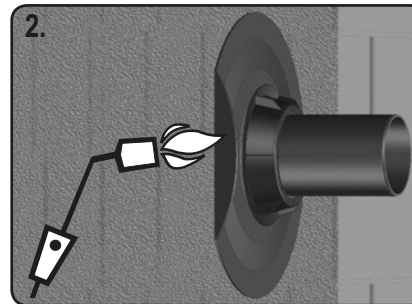

HL800/125

DN125

D Rohrabdichtung

I Impermeabilizzazione per tubi

GB Pipe penetration collar

TR Boru geçişi

CZ/SK izolace pro vstup potrubí

HR Cijevni prolaz

H Csőáttörés szigetelés

PL Przejście dla rur

SLO Cevni prehod

RO Teavă de trecere

РУС Эластичная уплотнительная мембрана

BUL УПЛЪТНИТЕЛ ЗА ТРЪБИ