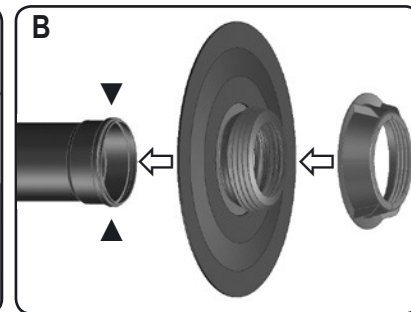

HL800/125

DN125

D Rohrabdichtung

I Impermeabilizzazione per tubi

GB Pipe penetration collar

TR Boru geçişi

CZ/SK izolace pro vstup potrubí

HR Cijevni prolaz

H Csőáttörés szigetelés

PL Przejście dla rur

SLO Cevni prehod

RO Teavă de trecere

РУС Эластичная уплотнительная мембрана

BUL УПЛЪТНИТЕЛ ЗА ТРЪБИ