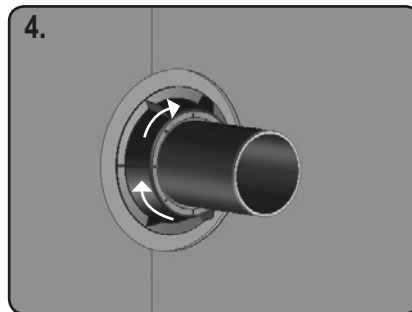

HL800/125

DN125

D Rohrabdichtung

I Impermeabilizzazione per tubi

GB Pipe penetration collar

TR Boru geçişi

CZ/SK izolace pro vstup potrubí

HR Cijevni prolaz

H Csőáttörés szigetelés

PL Przejście dla rur

SLO Cevni prehod

RO Teavă de trecere

РУС Эластичная уплотнительная мембрана

BUL УПЛЪТНИТЕЛ ЗА ТРЪБИ