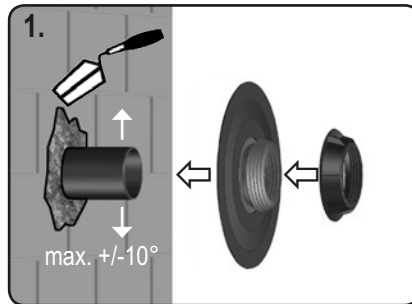

HL800/125

DN125

D Rohrabdichtung

I Impermeabilizzazione per tubi

GB Pipe penetration collar

TR Boru geçişi

CZ/SK izolace pro vstup potrubí

HR Cijevni prolaz

H Csőáttörés szigetelés

PL Przejście dla rur

SLO Cevni prehod

RO Teavă de trecere

РУС Эластичная уплотнительная мембрана

BUL УПЛЪТНИТЕЛ ЗА ТРЪБИ