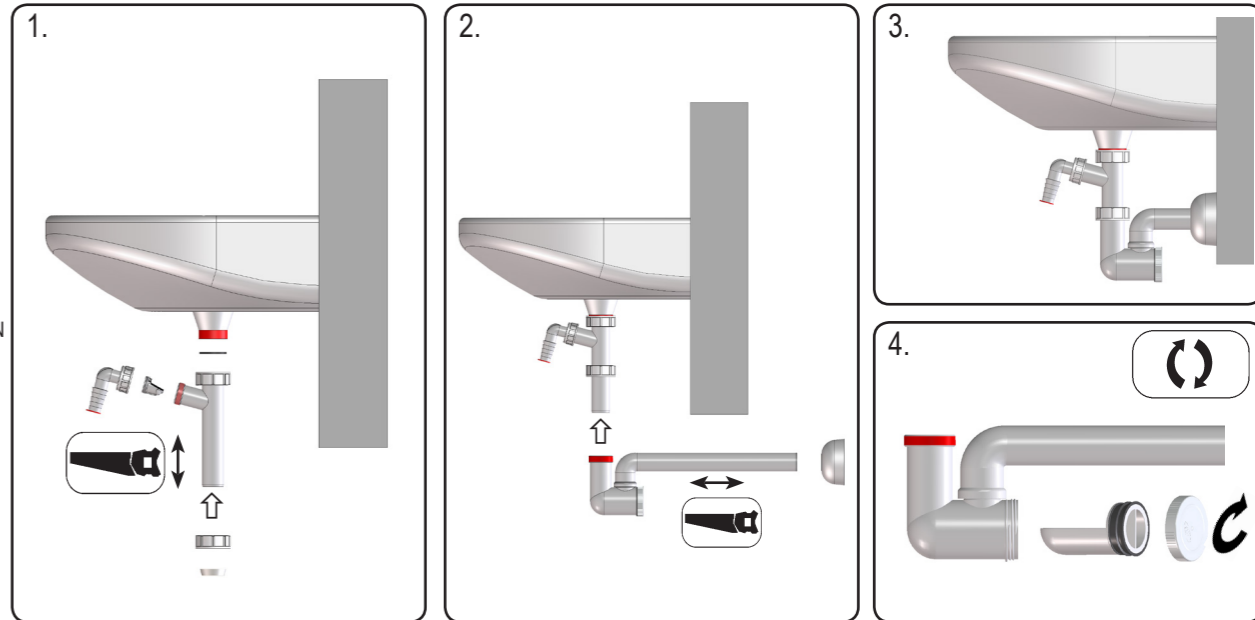

D WASCHTISCHSIFON TR LAVABO SIFONU
I SIFONE LAVABO CZ/SK UMYVADLOVÝ SIFON
GB WASH BASIN TRAP HR SIFON ZA UMIVAONIK
H MOSDÓSZIFON RO LAVOUR
PL SYFON UMYWALKOWY PYC OСТСОЧНЧК ДОЖДЕВОЧВОДЫ
SLO SIFON ZA UMIVALNIK BUL СИФОН ЗА УМИВАЛНИК

15.04.2015