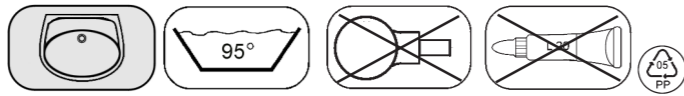

HL133/30 DN30

D WASCHTISCHSIFON TR LAVABO SIFONU
 I SIFONE LAVABO CZ/SK UMYVADLOVÝ SIFON
 GB WASH BASIN TRAP HR SIFON ZA UMIVAONIK
 H MOSDÓSZIFON RO LAVOUR
 PL SYFON UMYWALKOWY PYC OСТСОЧНЧК ДОЖДЕВОЧВОДЫ
 SLO SIFON ZA UMIVALNIK BUL СИФОН ЗА УМИВАЛНИК