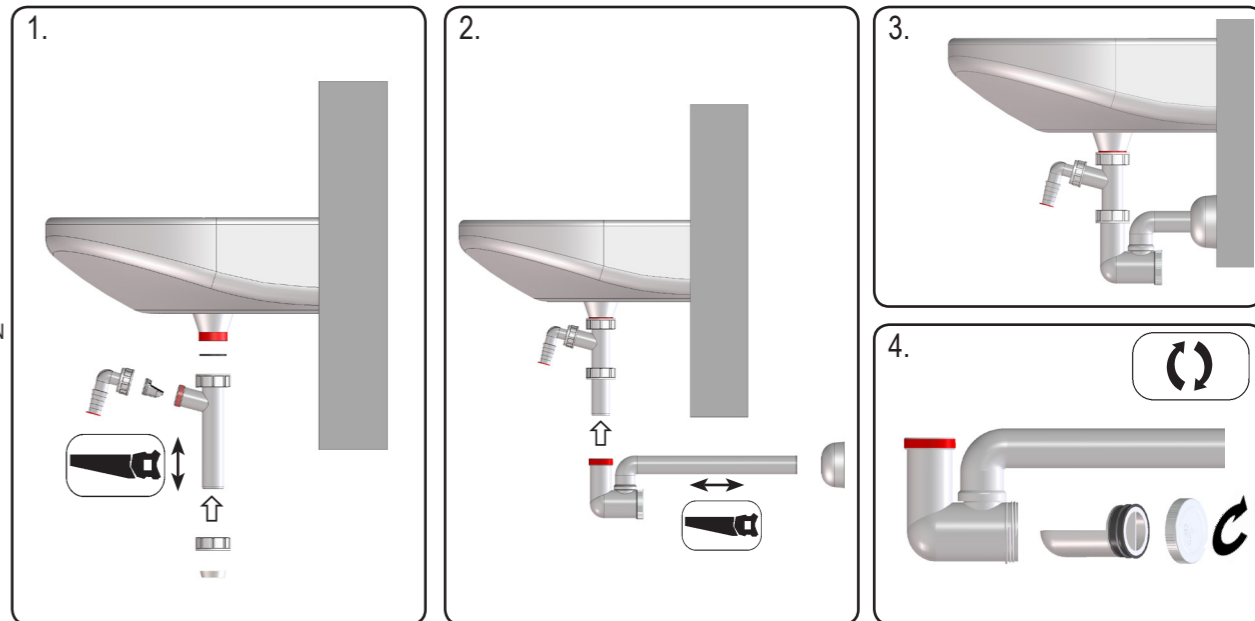

D WASCHTISCHSIFON TR LAVABO SIFONU
I SIFONE LAVABO CZ/SK UMYVADLOVÝ SIFON
GB WASH BASIN TRAP HR SIFON ZA UMIVAONIK
H MOSDÓSZIFON RO LAVOUR
PL SYFON UMYWALKOWY PYC OСТСОЧНЧК ДОЖДЕВОЧВОДЫ
SLO SIFON ZA UMIVALNIK BUL СИФОН ЗА УМИВАЛНИК

15.04.2015