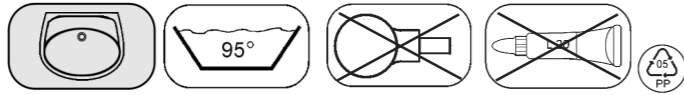

HL133/30 DN30

D WASCHTISCHSIFON TR LAVABO SIFONU
I SIFONE LAVABO CZ/SK UMYVADLOVÝ SIFON
GB WASH BASIN TRAP HR SIFON ZA UMIVAONIK
H MOSDÓSZIFON RO LAVOUR
PL SYFON UMYWALKOWY PYC OСТСОЧНЧК ДОЖДЕВОЧВОДЫ
SLO SIFON ZA UMIVALNIK BUL СИФОН ЗА УМИВАЛНИК

15.04.2015

HL133/30 DN30