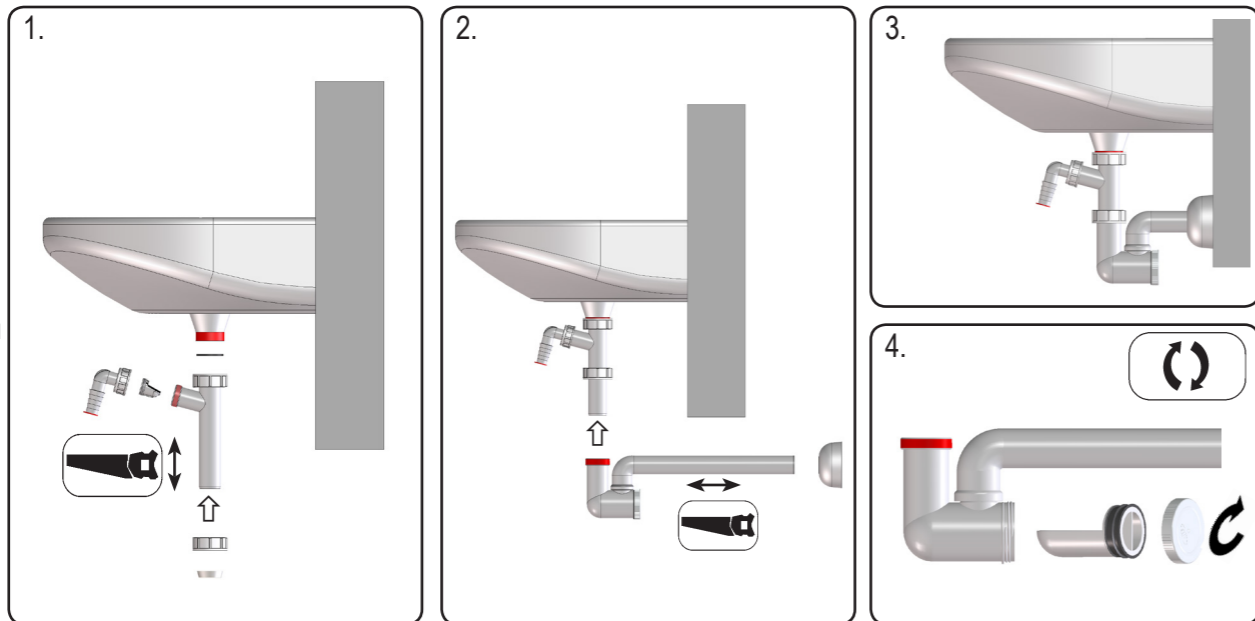

HL133/30 DN30

D WASCHTISCHSIFON TR LAVABO SIFONU
I SIFONE LAVABO CZ/SK UMYVADLOVÝ SIFON
GB WASH BASIN TRAP HR SIFON ZA UMIVAONIK
H MOSDÓSZIFON RO LAVOUR
PL SYFON UMYWALKOWY PYC OСТСОЧНЧК ДОЖДЕВОЧВОДЫ
SLO SIFON ZA UMIVALNIK BUL СИФОН ЗА УМИВАЛНИК

15.04.2015

HL133/30 DN30