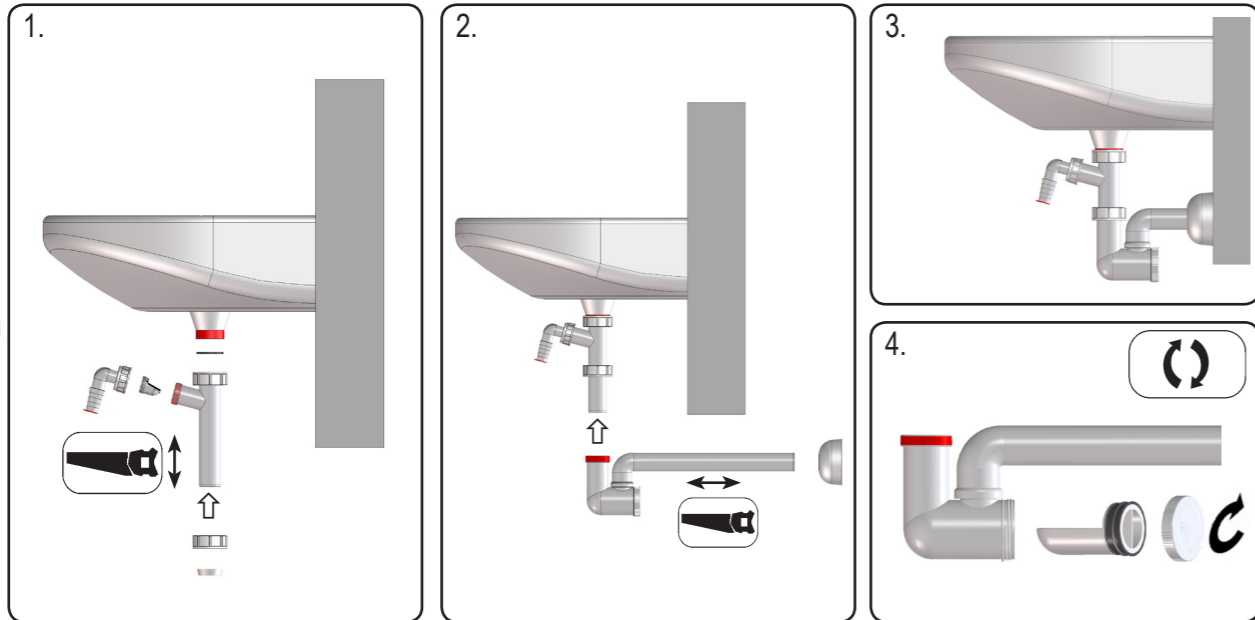

HL133/30 DN30

D WASCHTISCHSIFON TR LAVABO SIFONU
 I SIFONE LAVABO CZ/SK UMYVADLOVÝ SIFON
 GB WASH BASIN TRAP HR SIFON ZA UMIVAONIK
 H MOSDÓSZIFON RO LAVOUR
 PL SYFON UMYWALKOWY PYC OСТСОЧНЧК ДОЖДЕВОЧВОДЫ
 SLO SIFON ZA UMIVALNIK BUL СИФОН ЗА УМИВАЛНИК