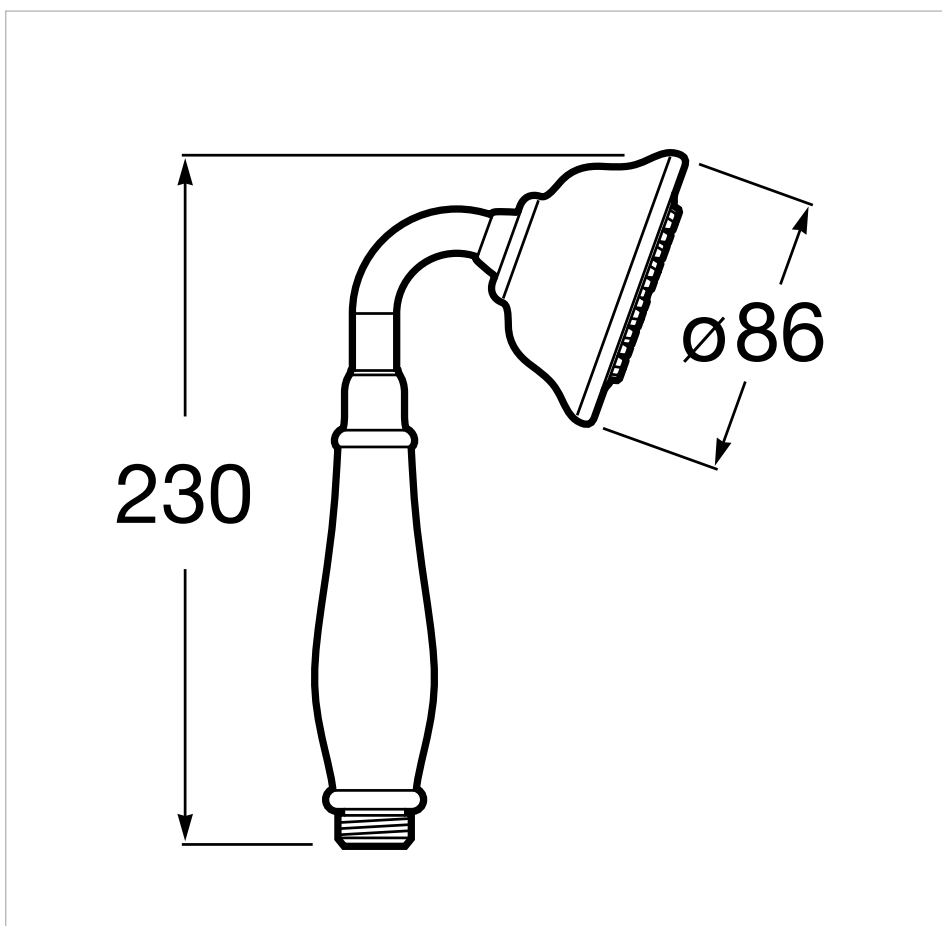

Ruční sprcha, 1 funkce, chrom/bílá

Omezovač průtoku vody
 Povrchová úprava: Chrom
 Počet funkcí: 1
 Průměr (mm): 83
 S provzdušňováním
 Tvar: Kruhový

Kompatibilní s

G0067000R Držák ruční sprchy (náhradní díl)
 G0068500R Držák ruční sprchy

Technické výkresy

Pocta jedné z nejimpozantnějších koupelen Roca 40. let, která se vrací v duchu vintage stylu a nabízí inovativní řešení pro celou koupelnu.