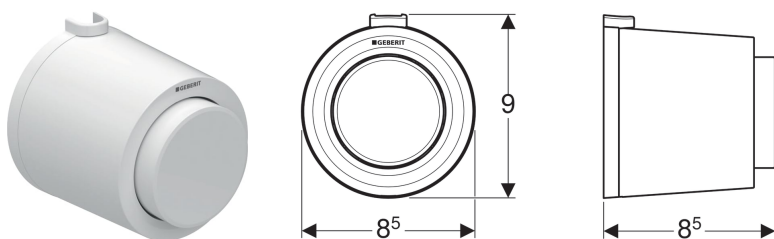

Geberit oddálené ovládání typ 01, pneumatické, pro 1 množství splachování, tlačítko na omítku

Účel použití

- K pneumatickému oddálenému ovládní splachovacích nádržek Geberit na omítku a pod omítku
- Pro 1 množství splachování
- Pro zděné konstrukce a konstrukce prováděné suchým procesem
- K montáži na omítku
- Pro splachovací nádržky pod omítku Geberit Delta 12 cm
- Pro splachovací nádržky pod omítku Geberit Sigma 12 cm
- Pro splachovací nádržky pod omítku Geberit Omega 12 cm
- Pro splachovací nádržky na omítku Geberit AP123
- Pro splachovací nádržky na omítku Geberit AP140

Vlastnosti

- Provedení kulaté

- Ovládací tlačítko vyvýšené
- Kombinovatelný s ovládacími tlačítky Geberit pro 1 množství splachování a splachování Start/Stop nebo krycí deskou Geberit

Technické údaje

Ovládací síla | < 25 N

Obsah dodávky

- Tlačítko
- Pneumatický zvedák
- Vzduchová hadička délka 2 m
- Trubková chránička délka 0,9 m
- Upevňovací materiál

Pol. č.	Povrch/barva	Popis materiálu
116.046.11.1	Alpská bílá	Plast