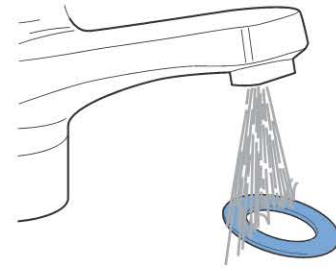

Maintenance Manual

Instandhaltungsanleitung
Manuel d'entretien
Istruzioni per la manutenzione

1

2

3

i

816.418.00.1

Geberit International AG
Schachenstrasse 77, CH-8645 Jona
documentation@geberit.com
→ www.geberit.com