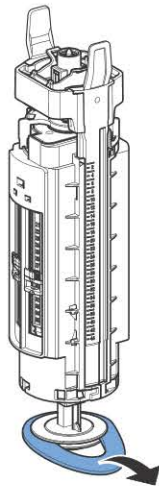

Maintenance Manual

Instandhaltungsanleitung
Manuel d'entretien
Istruzioni per la manutenzione

1

2

3

i

816.418.00.1

Geberit International AG
Schachenstrasse 77, CH-8645 Jona
documentation@geberit.com
→ www.geberit.com