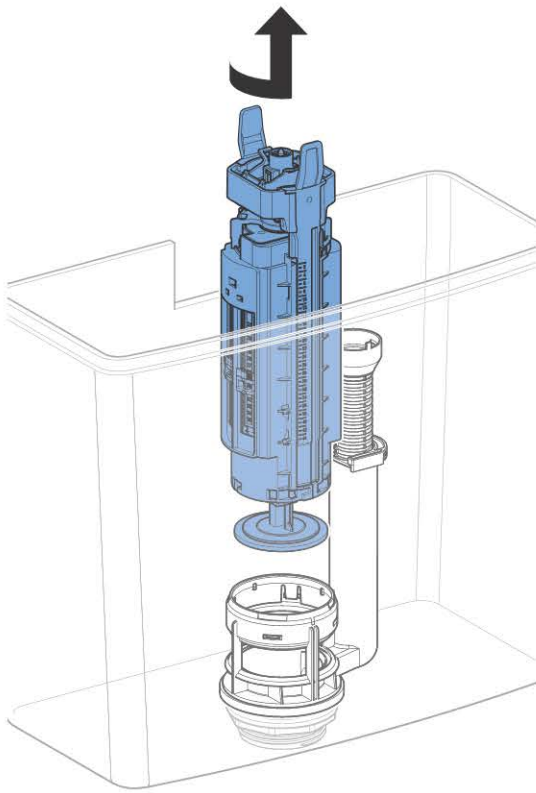

Maintenance Manual

Instandhaltungsanleitung
Manuel d'entretien
Istruzioni per la manutenzione

1

2

3

i

816.418.00.1

Geberit International AG
Schachenstrasse 77, CH-8645 Jona
documentation@geberit.com
→ www.geberit.com