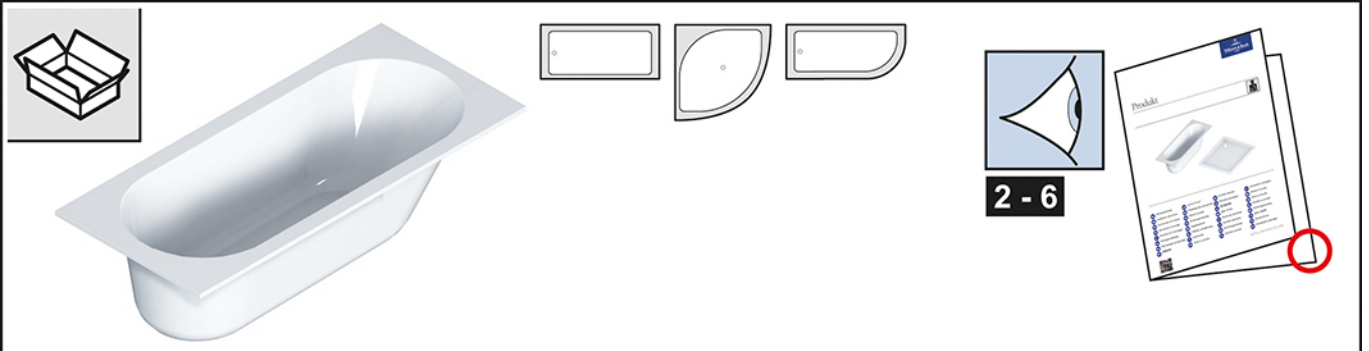

Bathtubs – Shower Trays Quaryl

- | | | | |
|---------------------------------------|---------------------------------|---------------------------------|----------------------------------|
| DE Montageanleitung | AR دليل التركيب | HU Szerelési útmutató | PT Instruções de montagem |
| EN Installation instructions | BG Ръководство за монтаж | ID Petunjuk pemasangan | RO Manual de montaj |
| ES Instrucciones de montaje | CS Návod k montáži | JA 取付説明書 | SK Návod na montáž |
| FR Instructions de montage | DA Monteringsvejledning | KO 설치 가이드 | SL Navodila za montažo |
| IT Istruzioni per il montaggio | EE Paigaldusjuhend | LT Montavimo instrukcija | SV Monteringsanvisning |
| NL Montagehandleiding | EL Οδηγίες τοποθέτησης | LV Montāžas instrukcija | TH คู่มือการติดตั้ง |
| RU Инструкция по монтажу | FI Asennusohje | NO Monteringsanvisning | TR Montaj kılavuzu |
| ZH 安装说明 | HR Uputa za montažu | PL Instrukcja montażu | UK Інструкція з монтажу |