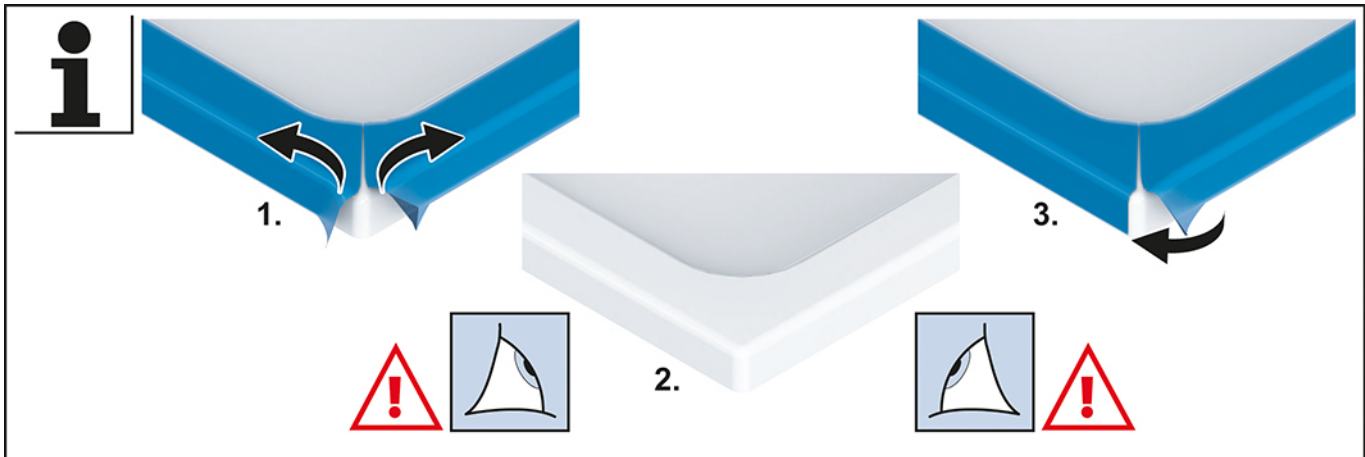

Bathtubs – Shower Trays Quaryl

- | | | | |
|---------------------------------------|---------------------------------|---------------------------------|----------------------------------|
| DE Montageanleitung | AR دليل التركيب | HU Szerelési útmutató | PT Instruções de montagem |
| EN Installation instructions | BG Ръководство за монтаж | ID Petunjuk pemasangan | RO Manual de montaj |
| ES Instrucciones de montaje | CS Návod k montáži | JA 取付説明書 | SK Návod na montáž |
| FR Instructions de montage | DA Monteringsvejledning | KO 설치 가이드 | SL Navodila za montažo |
| IT Istruzioni per il montaggio | EE Paigaldusjuhend | LT Montavimo instrukcija | SV Monteringsanvisning |
| NL Montagehandleiding | EL Οδηγίες τοποθέτησης | LV Montāžas instrukcija | TH คู่มือการติดตั้ง |
| RU Инструкция по монтажу | FI Asennusohje | NO Monteringsanvisning | TR Montaj kılavuzu |
| ZH 安装说明 | HR Uputa za montažu | PL Instrukcja montażu | UK Інструкція з монтажу |