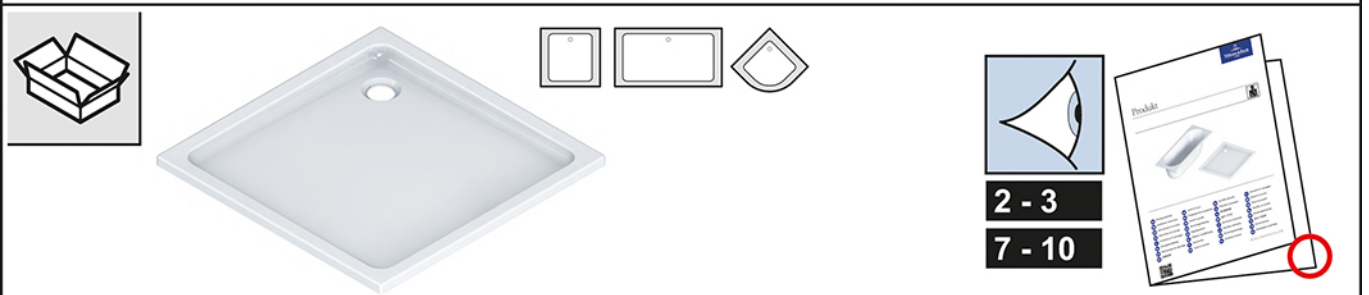

Bathtubs – Shower Trays Quaryl

- | | | | |
|---------------------------------------|---------------------------------|---------------------------------|----------------------------------|
| DE Montageanleitung | AR دليل التركيب | HU Szerelési útmutató | PT Instruções de montagem |
| EN Installation instructions | BG Ръководство за монтаж | ID Petunjuk pemasangan | RO Manual de montaj |
| ES Instrucciones de montaje | CS Návod k montáži | JA 取付説明書 | SK Návod na montáž |
| FR Instructions de montage | DA Monteringsvejledning | KO 설치 가이드 | SL Navodila za montažo |
| IT Istruzioni per il montaggio | EE Paigaldusjuhend | LT Montavimo instrukcija | SV Monteringsanvisning |
| NL Montagehandleiding | EL Οδηγίες τοποθέτησης | LV Montāžas instrukcija | TH คู่มือการติดตั้ง |
| RU Инструкция по монтажу | FI Asennusohje | NO Monteringsanvisning | TR Montaj kılavuzu |
| ZH 安装说明 | HR Uputa za montažu | PL Instrukcja montażu | UK Інструкція з монтажу |