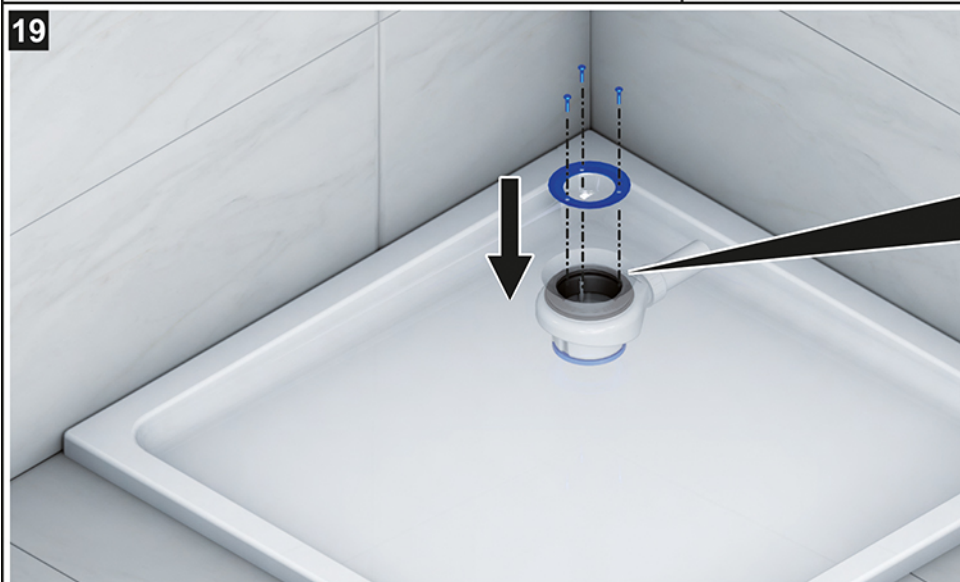

Bathtubs – Shower Trays Quaryl

- | | | | |
|---------------------------------------|---------------------------------|---------------------------------|----------------------------------|
| DE Montageanleitung | AR دليل التركيب | HU Szerelési útmutató | PT Instruções de montagem |
| EN Installation instructions | BG Ръководство за монтаж | ID Petunjuk pemasangan | RO Manual de montaj |
| ES Instrucciones de montaje | CS Návod k montáži | JA 取付説明書 | SK Návod na montáž |
| FR Instructions de montage | DA Monteringsvejledning | KO 설치 가이드 | SL Navodila za montažo |
| IT Istruzioni per il montaggio | EE Paigaldusjuhend | LT Montavimo instrukcija | SV Monteringsanvisning |
| NL Montagehandleiding | EL Οδηγίες τοποθέτησης | LV Montāžas instrukcija | TH คู่มือการติดตั้ง |
| RU Инструкция по монтажу | FI Asennusohje | NO Monteringsanvisning | TR Montaj kılavuzu |
| ZH 安装说明 | HR Uputa za montažu | PL Instrukcja montażu | UK Інструкція з монтажу |