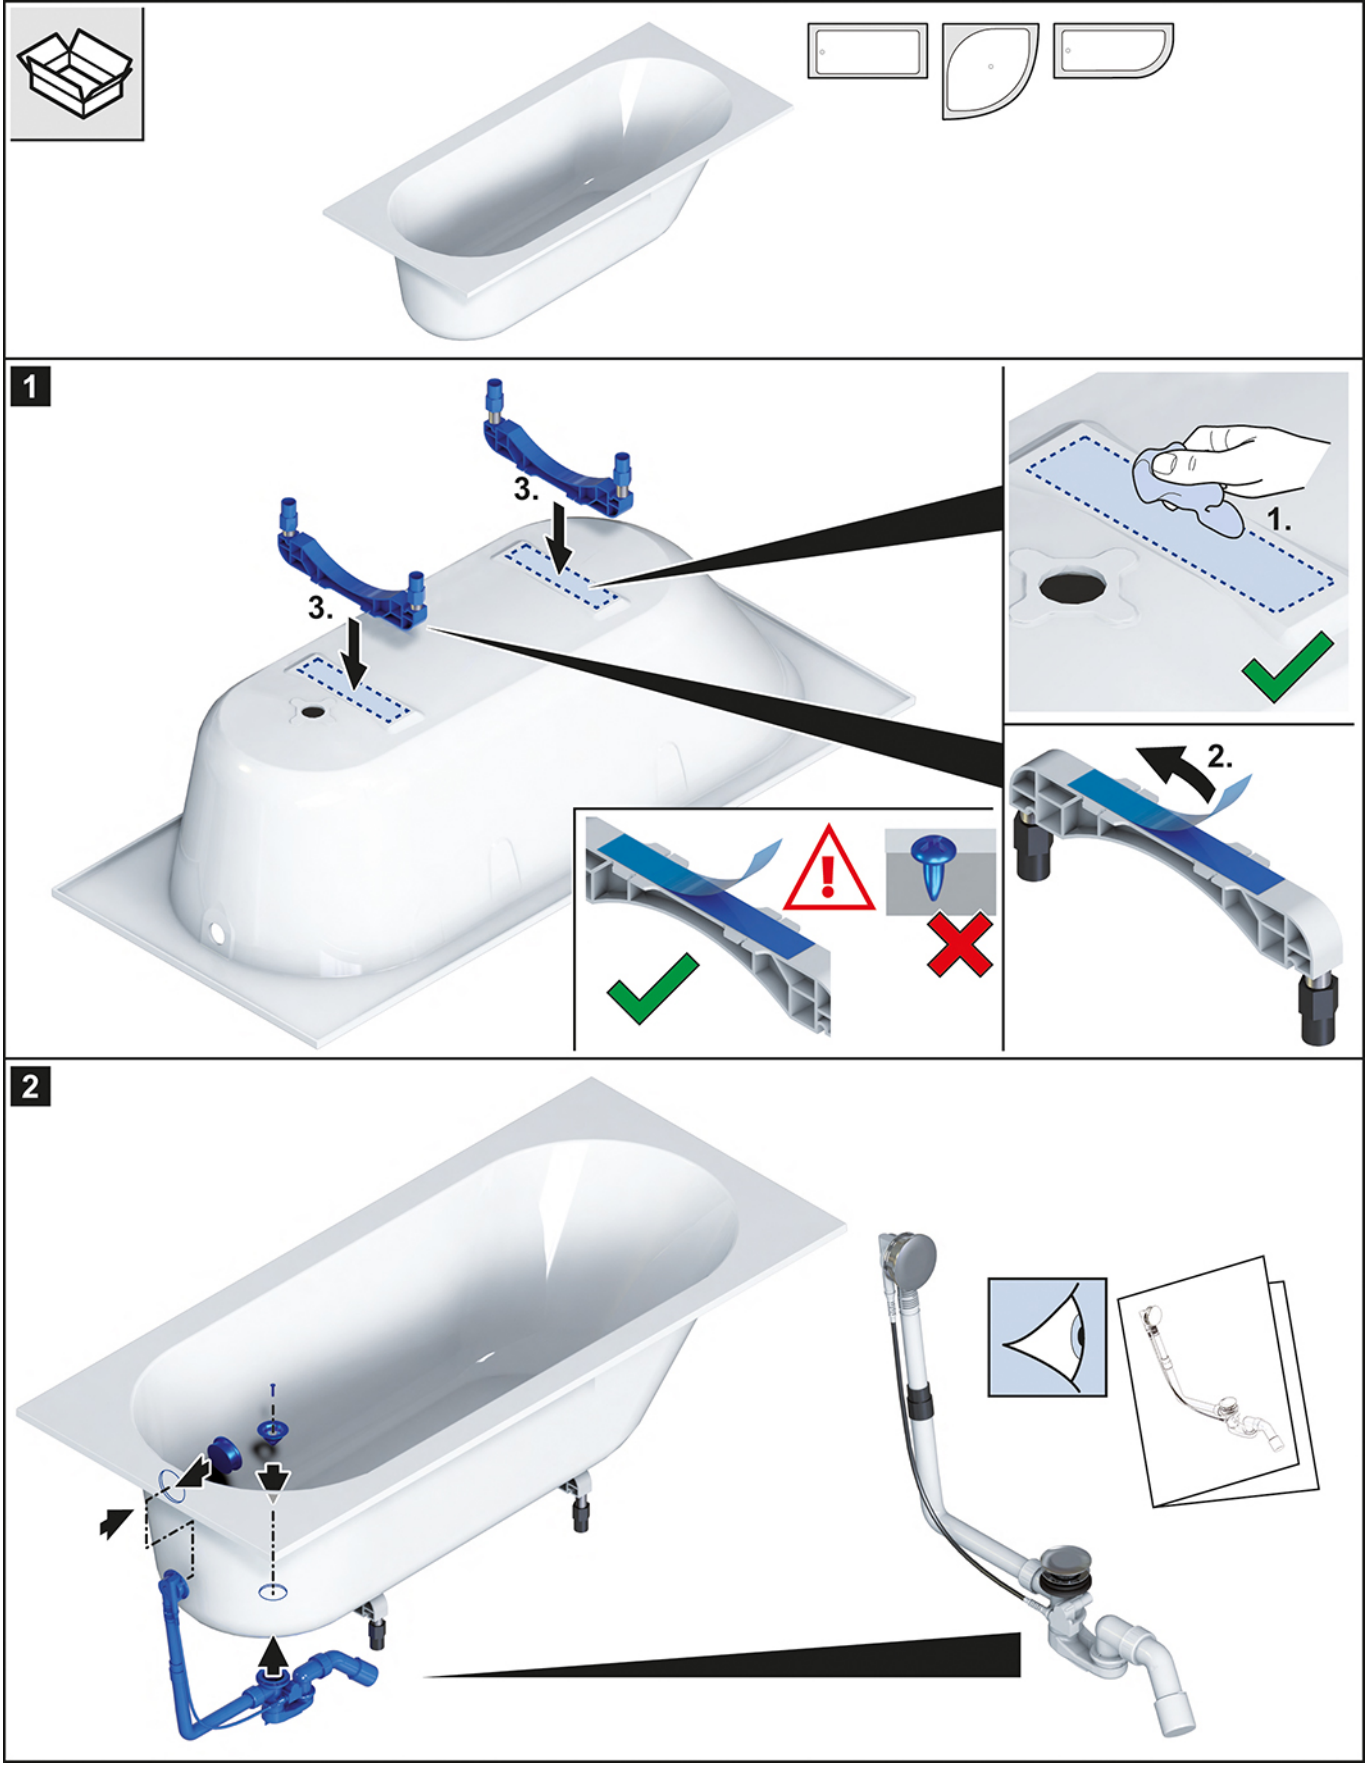

Bathtubs – Shower Trays Quaryl

- | | | | |
|---------------------------------------|---------------------------------|---------------------------------|----------------------------------|
| DE Montageanleitung | AR دليل التركيب | HU Szerelési útmutató | PT Instruções de montagem |
| EN Installation instructions | BG Ръководство за монтаж | ID Petunjuk pemasangan | RO Manual de montaj |
| ES Instrucciones de montaje | CS Návod k montáži | JA 取付説明書 | SK Návod na montáž |
| FR Instructions de montage | DA Monteringsvejledning | KO 설치 가이드 | SL Navodila za montažo |
| IT Istruzioni per il montaggio | EE Paigaldusjuhend | LT Montavimo instrukcija | SV Monteringsanvisning |
| NL Montagehandleiding | EL Οδηγίες τοποθέτησης | LV Montāžas instrukcija | TH คู่มือการติดตั้ง |
| RU Инструкция по монтажу | FI Asennusohje | NO Monteringsanvisning | TR Montaj kılavuzu |
| ZH 安装说明 | HR Uputa za montažu | PL Instrukcja montażu | UK Інструкція з монтажу |