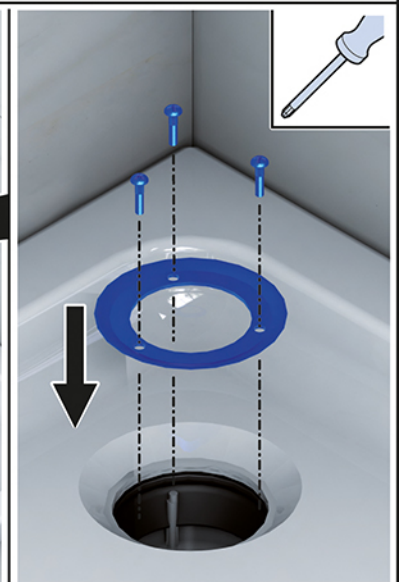

Bathtubs – Shower Trays Quaryl

- | | | | |
|---------------------------------------|---------------------------------|---------------------------------|----------------------------------|
| DE Montageanleitung | AR دليل التركيب | HU Szerelési útmutató | PT Instruções de montagem |
| EN Installation instructions | BG Ръководство за монтаж | ID Petunjuk pemasangan | RO Manual de montaj |
| ES Instrucciones de montaje | CS Návod k montáži | JA 取付説明書 | SK Návod na montáž |
| FR Instructions de montage | DA Monteringsvejledning | KO 설치 가이드 | SL Navodila za montažo |
| IT Istruzioni per il montaggio | EE Paigaldusjuhend | LT Montavimo instrukcija | SV Monteringsanvisning |
| NL Montagehandleiding | EL Οδηγίες τοποθέτησης | LV Montāžas instrukcija | TH คู่มือการติดตั้ง |
| RU Инструкция по монтажу | FI Asennusohje | NO Monteringsanvisning | TR Montaj kılavuzu |
| ZH 安装说明 | HR Uputa za montažu | PL Instrukcja montażu | UK Інструкція з монтажу |