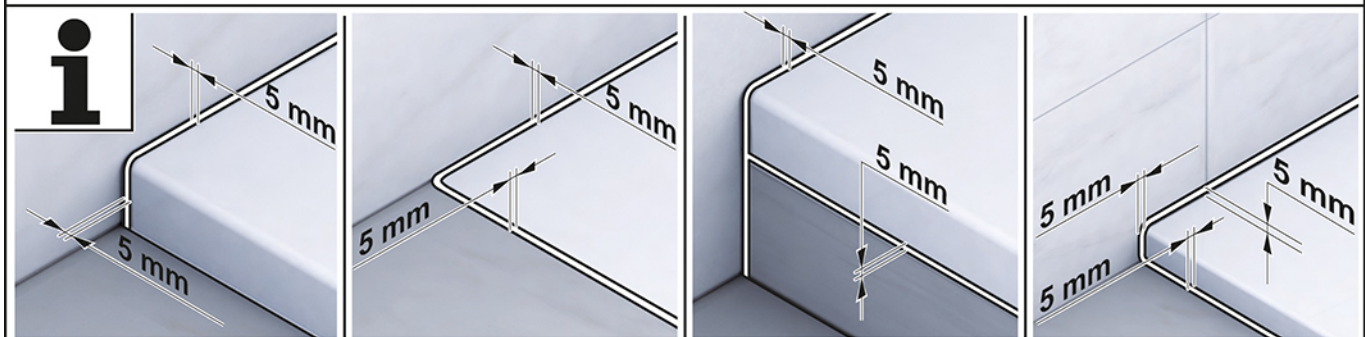

Bathtubs – Shower Trays Quaryl

- | | | | |
|---------------------------------------|---------------------------------|---------------------------------|----------------------------------|
| DE Montageanleitung | AR دليل التركيب | HU Szerelési útmutató | PT Instruções de montagem |
| EN Installation instructions | BG Ръководство за монтаж | ID Petunjuk pemasangan | RO Manual de montaj |
| ES Instrucciones de montaje | CS Návod k montáži | JA 取付説明書 | SK Návod na montáž |
| FR Instructions de montage | DA Monteringsvejledning | KO 설치 가이드 | SL Navodila za montažo |
| IT Istruzioni per il montaggio | EE Paigaldusjuhend | LT Montavimo instrukcija | SV Monteringsanvisning |
| NL Montagehandleiding | EL Οδηγίες τοποθέτησης | LV Montāžas instrukcija | TH คู่มือการติดตั้ง |
| RU Инструкция по монтажу | FI Asennusohje | NO Monteringsanvisning | TR Montaj kılavuzu |
| ZH 安装说明 | HR Uputa za montažu | PL Instrukcja montażu | UK Інструкція з монтажу |