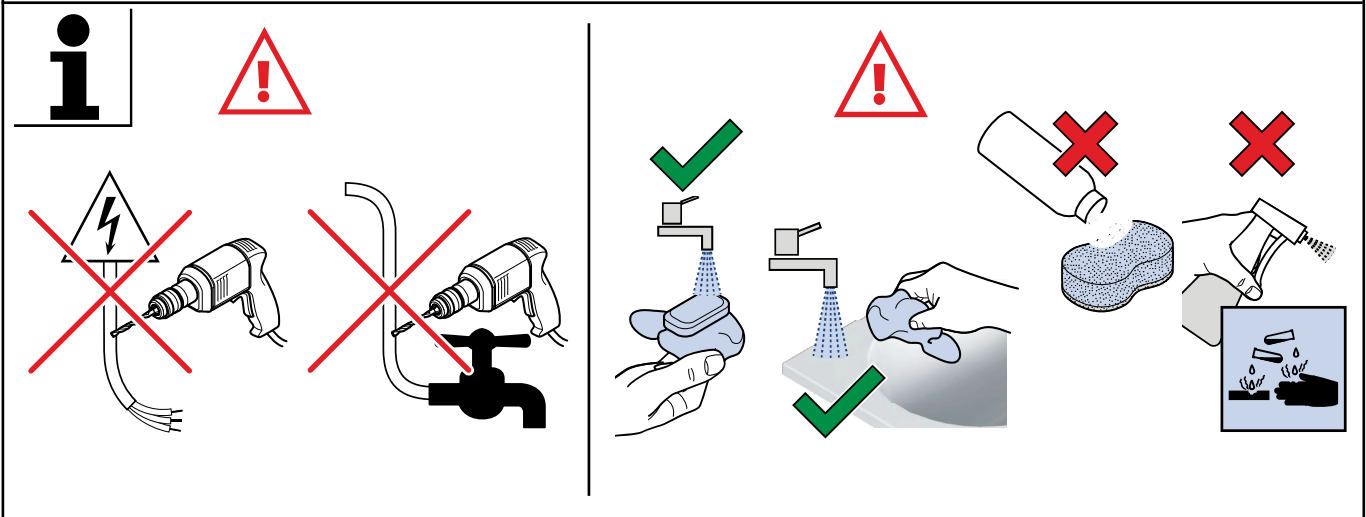

# Freestanding bathtubs Quaryl

<b>DE</b> Montageanleitung	<b>AR</b> دليل التركيب	<b>HU</b> Szerelési útmutató	<b>PT</b> Instruções de montagem
<b>EN</b> Installation instructions	<b>BG</b> Ръководство за монтаж	<b>ID</b> Petunjuk pemasangan	<b>RO</b> Manual de montaj
<b>ES</b> Instrucciones de montaje	<b>CS</b> Návod k montáži	<b>JA</b> 取付説明書	<b>SK</b> Návod na montáž
<b>FR</b> Instructions de montage	<b>DA</b> Monteringsvejledning	<b>KO</b> 설치 가이드	<b>SL</b> Navodila za montažo
<b>IT</b> Istruzioni per il montaggio	<b>EE</b> Paigaldusjuhend	<b>LT</b> Montavimo instrukcija	<b>SV</b> Monteringsanvisning
<b>NL</b> Montagehandleiding	<b>EL</b> Οδηγίες τοποθέτησης	<b>LV</b> Montāžas instrukcija	<b>TH</b> คู่มือการติดตั้ง
<b>RU</b> Инструкция по монтажу	<b>FI</b> Asennusohje	<b>NO</b> Monteringsanvisning	<b>TR</b> Montaj kılavuzu
<b>ZH</b> 安装说明	<b>HR</b> Uputa za montažu	<b>PL</b> Instrukcji montażu	<b>UK</b> Інструкція з монтажу