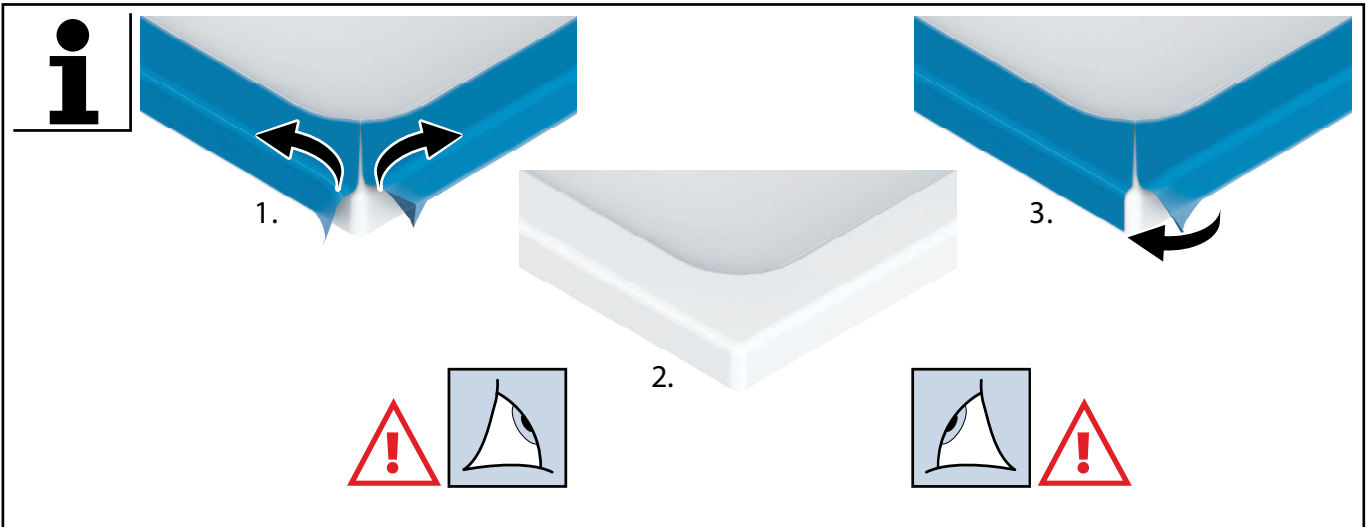

# Freestanding bathtubs Quaryl

<b>DE</b> Montageanleitung	<b>AR</b> دليل التركيب	<b>HU</b> Szerelési útmutató	<b>PT</b> Instruções de montagem
<b>EN</b> Installation instructions	<b>BG</b> Ръководство за монтаж	<b>ID</b> Petunjuk pemasangan	<b>RO</b> Manual de montaj
<b>ES</b> Instrucciones de montaje	<b>CS</b> Návod k montáži	<b>JA</b> 取付説明書	<b>SK</b> Návod na montáž
<b>FR</b> Instructions de montage	<b>DA</b> Monteringsvejledning	<b>KO</b> 설치 가이드	<b>SL</b> Navodila za montažo
<b>IT</b> Istruzioni per il montaggio	<b>EE</b> Paigaldusjuhend	<b>LT</b> Montavimo instrukcija	<b>SV</b> Monteringsanvisning
<b>NL</b> Montagehandleiding	<b>EL</b> Οδηγίες τοποθέτησης	<b>LV</b> Montāžas instrukcija	<b>TH</b> คู่มือการติดตั้ง
<b>RU</b> Инструкция по монтажу	<b>FI</b> Asennusohje	<b>NO</b> Monteringsanvisning	<b>TR</b> Montaj kılavuzu
<b>ZH</b> 安装说明	<b>HR</b> Uputa za montažu	<b>PL</b> Instrukcji montażu	<b>UK</b> Інструкція з монтажу