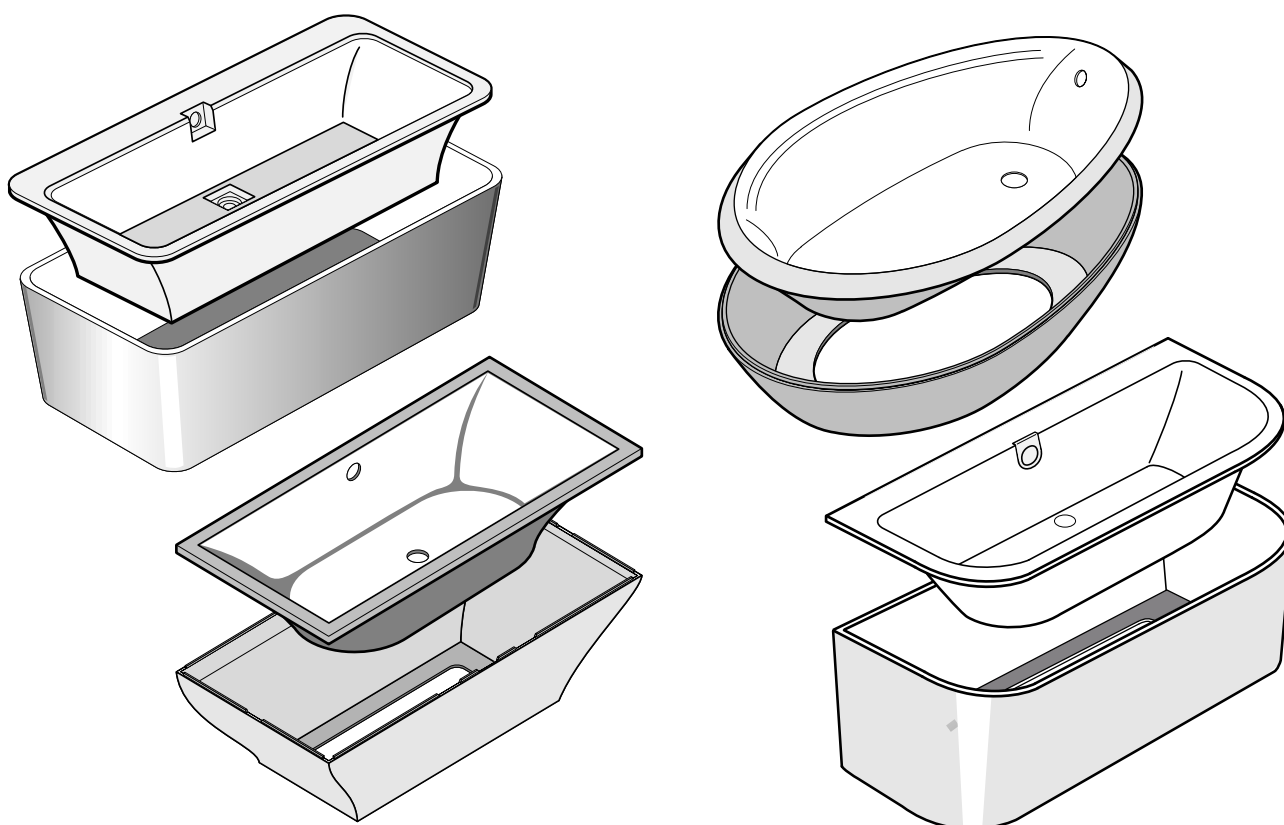

# Freestanding bathtubs Quaryl

<b>DE</b> Montageanleitung	<b>AR</b> دليل التركيب	<b>HU</b> Szerelési útmutató	<b>PT</b> Instruções de montagem
<b>EN</b> Installation instructions	<b>BG</b> Ръководство за монтаж	<b>ID</b> Petunjuk pemasangan	<b>RO</b> Manual de montaj
<b>ES</b> Instrucciones de montaje	<b>CS</b> Návod k montáži	<b>JA</b> 取付説明書	<b>SK</b> Návod na montáž
<b>FR</b> Instructions de montage	<b>DA</b> Monteringsvejledning	<b>KO</b> 설치 가이드	<b>SL</b> Navodila za montažo
<b>IT</b> Istruzioni per il montaggio	<b>EE</b> Paigaldusjuhend	<b>LT</b> Montavimo instrukcija	<b>SV</b> Monteringsanvisning
<b>NL</b> Montagehandleiding	<b>EL</b> Οδηγίες τοποθέτησης	<b>LV</b> Montāžas instrukcija	<b>TH</b> คู่มือการติดตั้ง
<b>RU</b> Инструкция по монтажу	<b>FI</b> Asennusohje	<b>NO</b> Monteringsanvisning	<b>TR</b> Montaj kılavuzu
<b>ZH</b> 安装说明	<b>HR</b> Uputa za montažu	<b>PL</b> Instrukcji montażu	<b>UK</b> Інструкція з монтажу