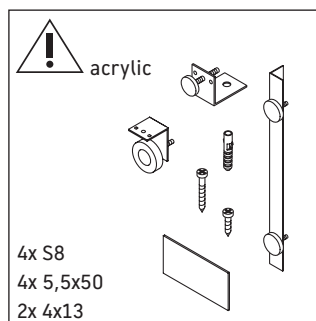

Starck

ST 8936

Montážní návod

Starck # 7X0331, # 7X0332

Dodržujte všechny další návody k montáži!

Pokyny k použití

Vyhrazujeme si technická zlepšení a optické změny zobrazených výrobků.