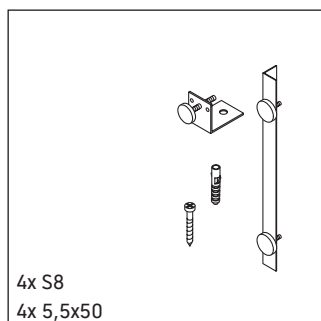

Starck

ST 8936

Montážní návod

Starck # 7X0331, # 7X0332

Dodržujte všechny další návody k montáži!

Pokyny k použití

Vyhrazujeme si technická zlepšení a optické změny zobrazených výrobků.