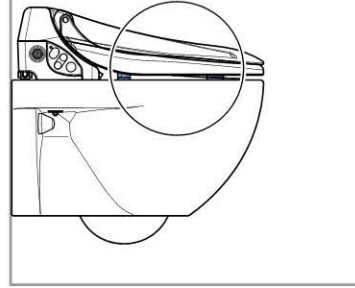

# Installation Manual

Montageanleitung  
Instructions de montage  
Istruzioni per il montaggio

Omega, H: 82 cm / 98 cm

Monolith

1

2

3

4

i

1

2

3

4

2 x 3 mm    2 x 7 mm

5

6