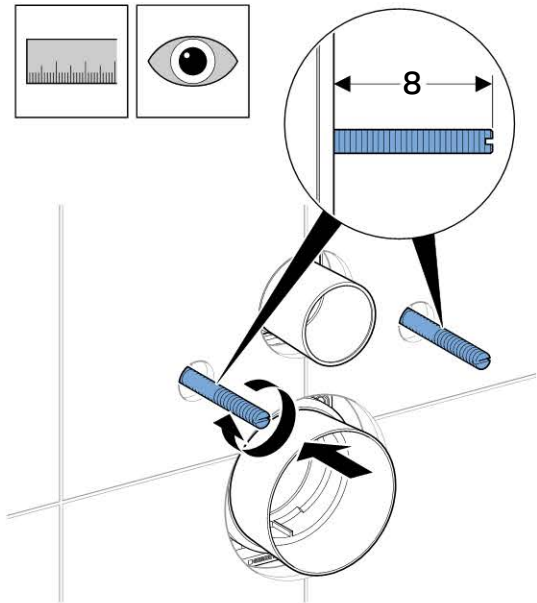

# Installation Manual

Montageanleitung  
Instructions de montage  
Istruzioni per il montaggio

Omega, H: 82 cm / 98 cm

Monolith

1

2

3

4

i

1

2

3

4

2 x 3 mm    2 x 7 mm

5

6