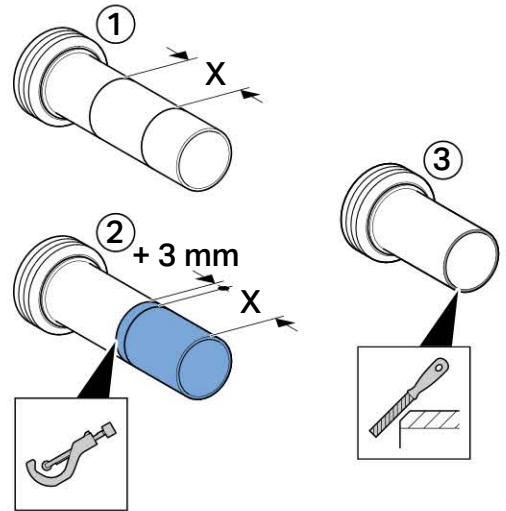

# Installation Manual

Montageanleitung  
Instructions de montage  
Istruzioni per il montaggio

Omega, H: 82 cm / 98 cm

Monolith

1

2

3

4

# 2

1

2

3

4

5

6

7

i

1

2

3

4

2 x 3 mm    2 x 7 mm

5

6