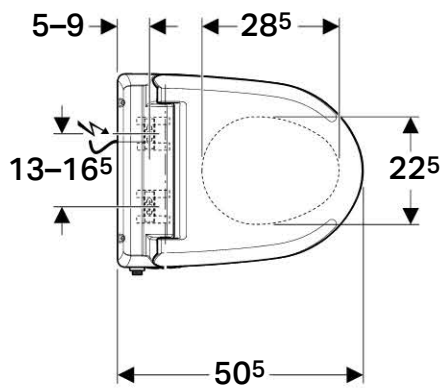

# Installation Manual

Montageanleitung  
Instructions de montage  
Istruzioni per il montaggio

Omega, H: 82 cm / 98 cm

Monolith

1

2

3

4

i

1

2

3

4

2 x 3 mm    2 x 7 mm

5

6