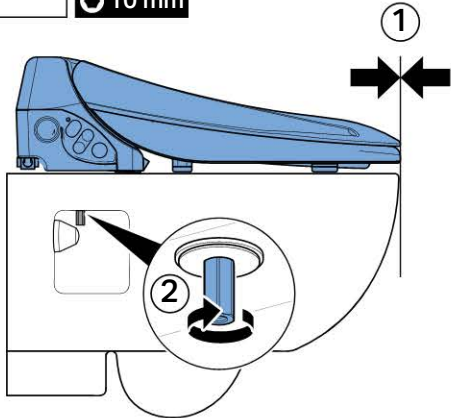

# Installation Manual

Montageanleitung  
Instructions de montage  
Istruzioni per il montaggio

Omega, H: 82 cm / 98 cm

Monolith

1

2

3

4

i

1

2

3

4

2 x 3 mm    2 x 7 mm

5

6