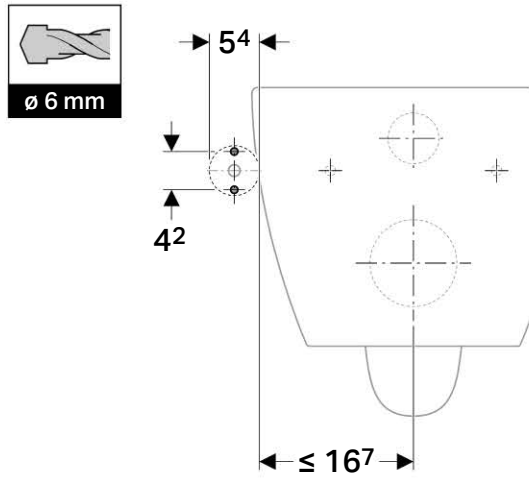

# Installation Manual

Montageanleitung  
Instructions de montage  
Istruzioni per il montaggio

Omega, H: 82 cm / 98 cm

Monolith

1

2

3

4

i

1

2

3

4

2 x 3 mm    2 x 7 mm

5

6