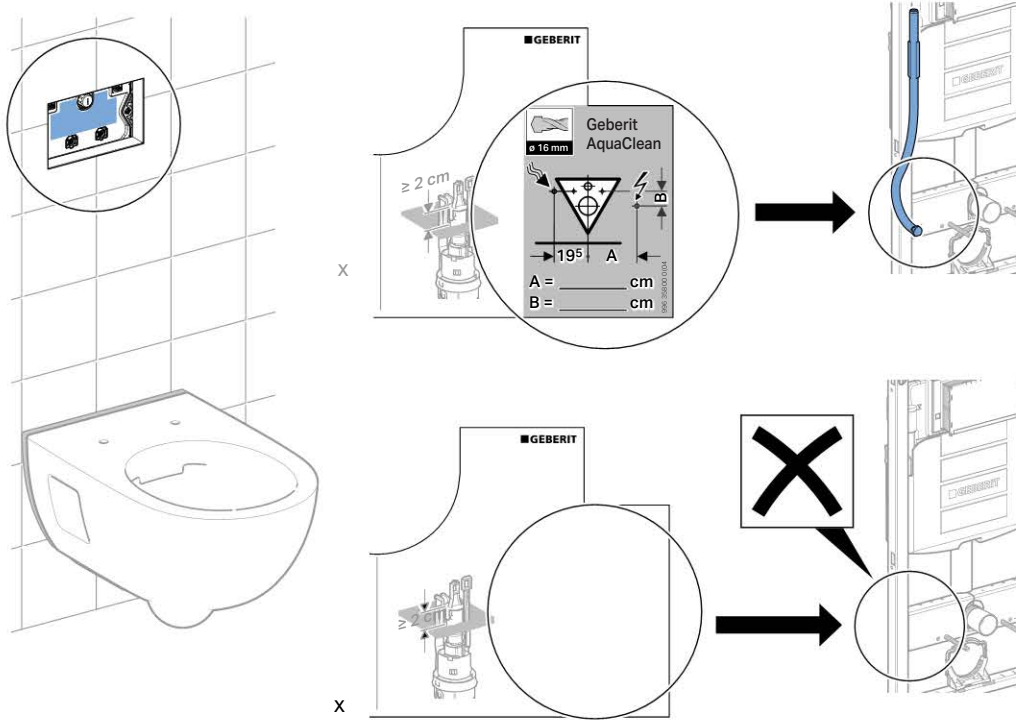

# Installation Manual

Montageanleitung  
Instructions de montage  
Istruzioni per il montaggio

Omega, H: 82 cm / 98 cm

Monolith

1

2

3

4