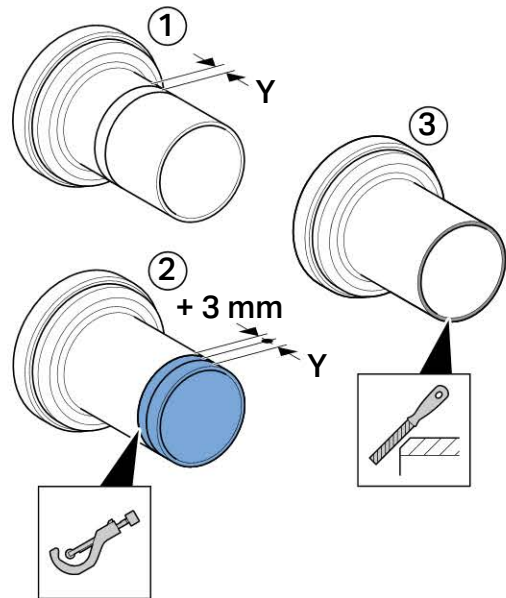

# Installation Manual

Montageanleitung  
Instructions de montage  
Istruzioni per il montaggio

Omega, H: 82 cm / 98 cm

Monolith

1

2

3

4

# 2

1

2

3

4

5

6

7

i

1

2

3

4

2 x 3 mm    2 x 7 mm

5

6