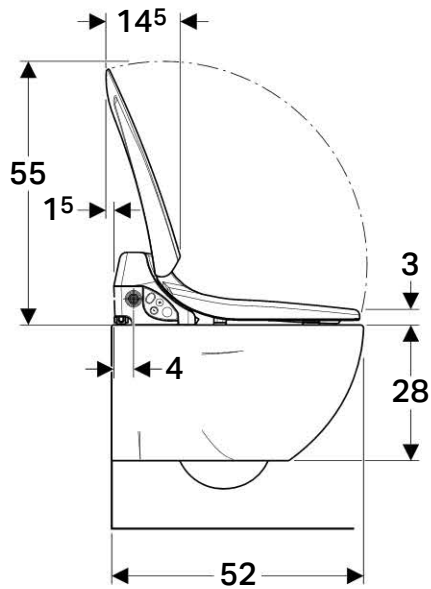

# Installation Manual

Montageanleitung  
Instructions de montage  
Istruzioni per il montaggio

Omega, H: 82 cm / 98 cm

Monolith

1

2

3

4

i

1

2

3

4

2 x 3 mm    2 x 7 mm

5

6