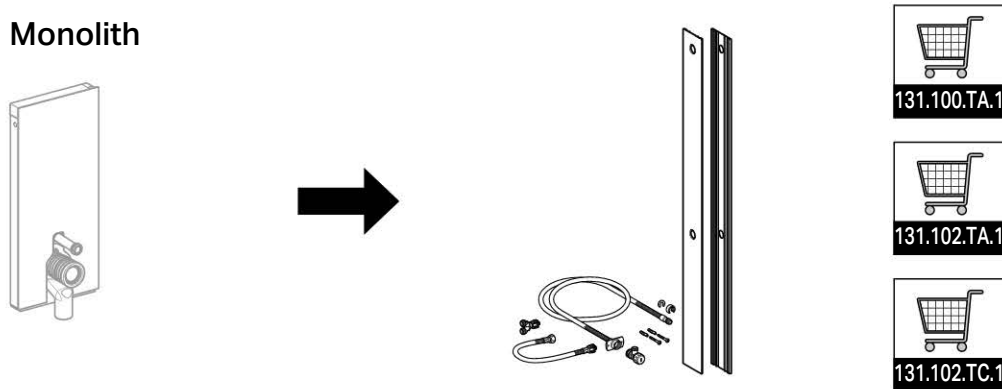

# Installation Manual

Montageanleitung  
Instructions de montage  
Istruzioni per il montaggio

Omega, H: 82 cm / 98 cm

Monolith

1

2

3

4