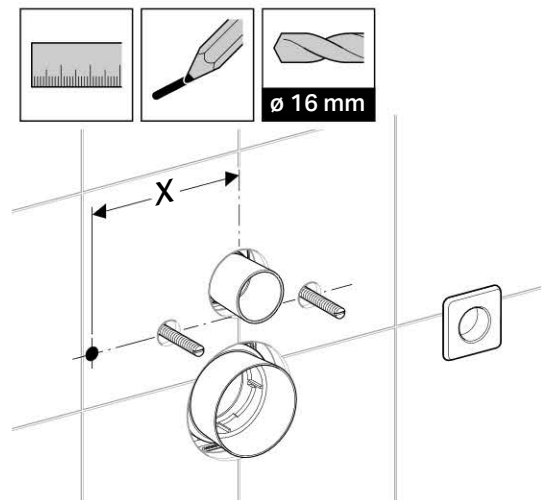

# Installation Manual

Montageanleitung  
Instructions de montage  
Istruzioni per il montaggio

Omega, H: 82 cm / 98 cm

Monolith

1

2

3

4

i

1

2

3

4

2 x 3 mm    2 x 7 mm

5

6