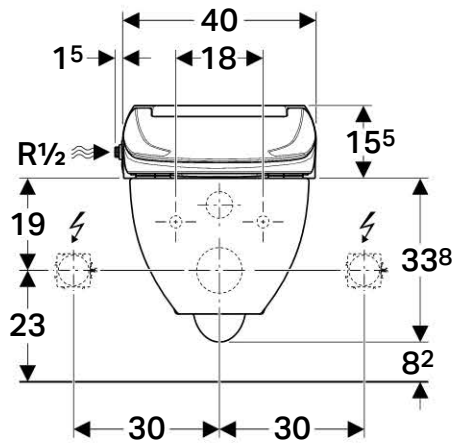

# Installation Manual

Montageanleitung  
Instructions de montage  
Istruzioni per il montaggio

Omega, H: 82 cm / 98 cm

Monolith

1

2

3

4

i

1

2

3

4

2 x 3 mm    2 x 7 mm

5

6