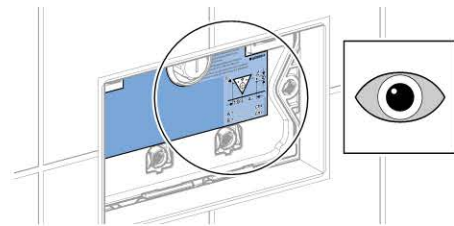

# Installation Manual

Montageanleitung  
Instructions de montage  
Istruzioni per il montaggio

Omega, H: 82 cm / 98 cm

Monolith

1

2

3

4