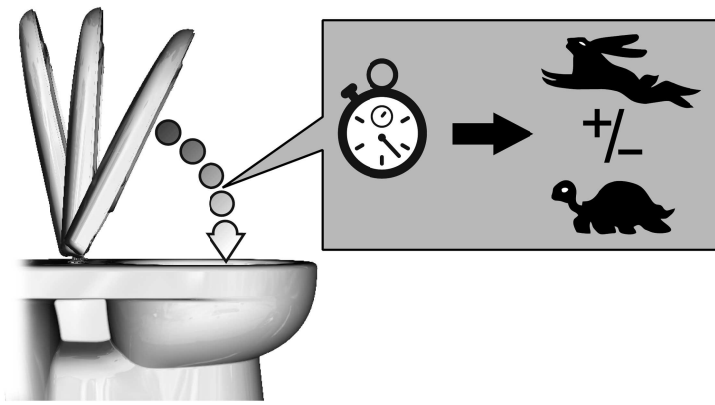

- (GB) Instruction for Soft Close seat closing time adjustment
- (CZ) Návod na nastavení času zavírání sedátka Soft Close
- (SK) Návod pre nastavenie času zatváranie sedátka Soft Close
- (NL) Instructies ter behoeven van sluitijd aanpassing voor Soft Close zitting
- (I) Istruzioni per la regolazione del tempo di chiusura del sedile con cerniere ammortizzate
- (P) instrukcja ustawiania czasu zamykania deski klozetowej
- (FI) Ohjeet Soft Close-kannen sulkeutumisasajan säätöön.
- (SE) Instruktion för justering av tiden som det tar för Soft-Close sitsen att stängas.
- (NO) Hvordan justere hvor lang tid Soft Close setet skal bruke på å lukke seg
- (EE) Soft Close mehhanismiga kaane sulgumisaja reguleerimise juhend

- (LT) Instrukcija „Soft Close“ dangčio uždarymo laiko nustatymui
- (LV) Vāka lēnās aizvēršanas mehānisma laika regulēšana