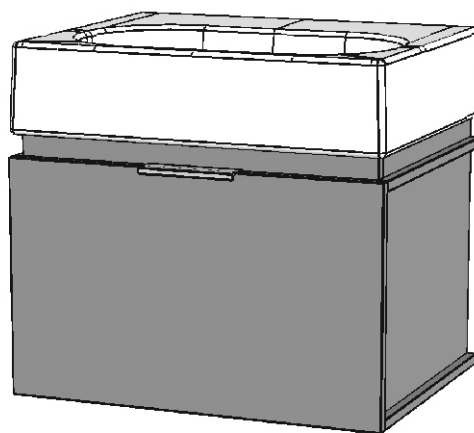

KOLO

TWINS

PL SZAFKA PODUMYWALKOWA

INSTRUKCJA MONTAŻU

EN WASHBASIN CABINET

INSTALLATION INSTRUCTION

CZ SPODNÍ SKŘÍŇKA K UMYVADLU

NÁVOD NA MONTÁŽ

SK SPODNÁ SKRINKA PRE UMYVADLU

NÁVOD PRE MONTÁŽ

BG ШКАФЧЕ ЗА МИВКА

ИНСТРУКЦИЯ ЗА МОНТАЖ

UA ШАФКА ПІД УМИВАЛЬНИК

ИНСТРУКЦІЯ З МОНТАЖУ

RU ШКАФЧИК ПОД УМЫВАЛЬНИК

ИНСТРУКЦИЯ МОНТАЖА

RO DULAPIOR SUB CHIUVETA

INSTRUCȚIE A MONTAJULUI

HU MOSDÓSZEKRENY

ÖSSZESZERELÉSI ÚTMUTATÓ

89217

89218

89219

89220