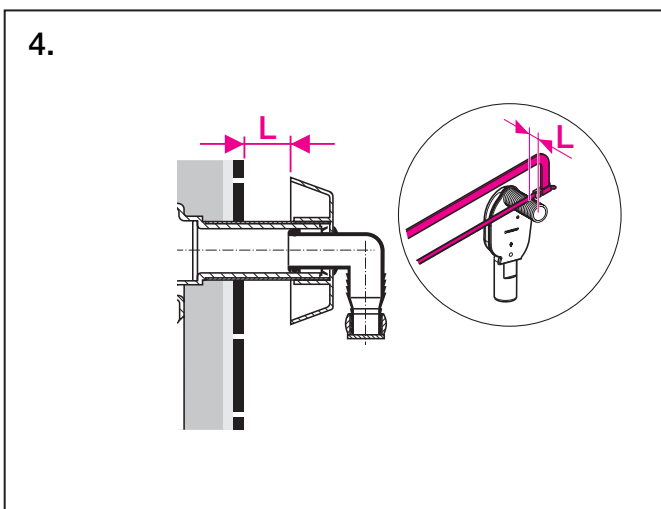

# Geberit Montage

D11653-004&BDC © 05-2006

964.929.00.0 (01)