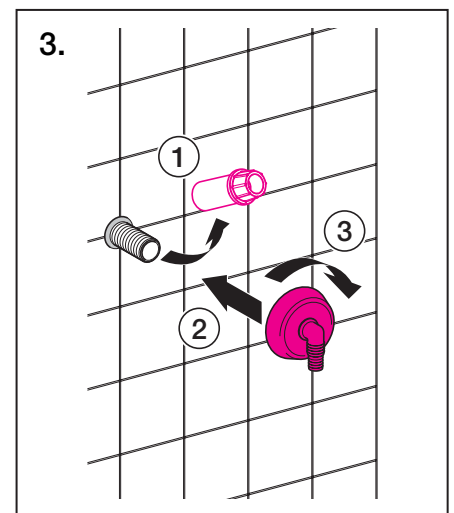

# Geberit Montage

D11653-004&BDC © 05-2006

964.929.00.0 (01)