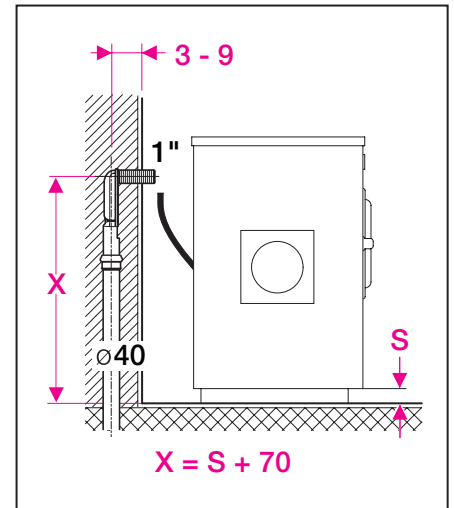

# Geberit Montage

D11653-004&BDC © 05-2006

964.929.00.0 (01)