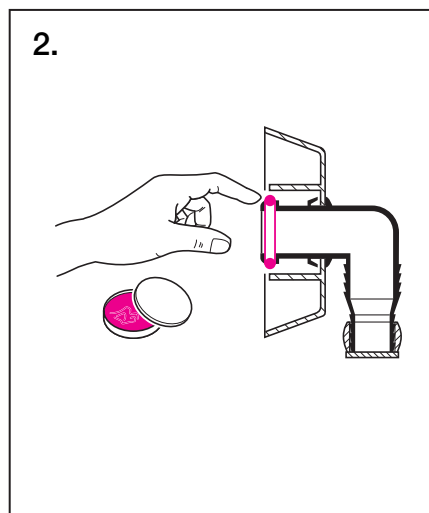

# Geberit Montage

D11653-004&BDC © 05-2006

964.929.00.0 (01)