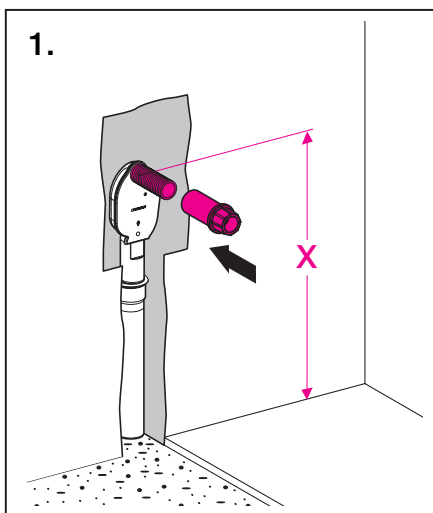

# Geberit Montage

D11653-004&BDC © 05-2006

964.929.00.0 (01)