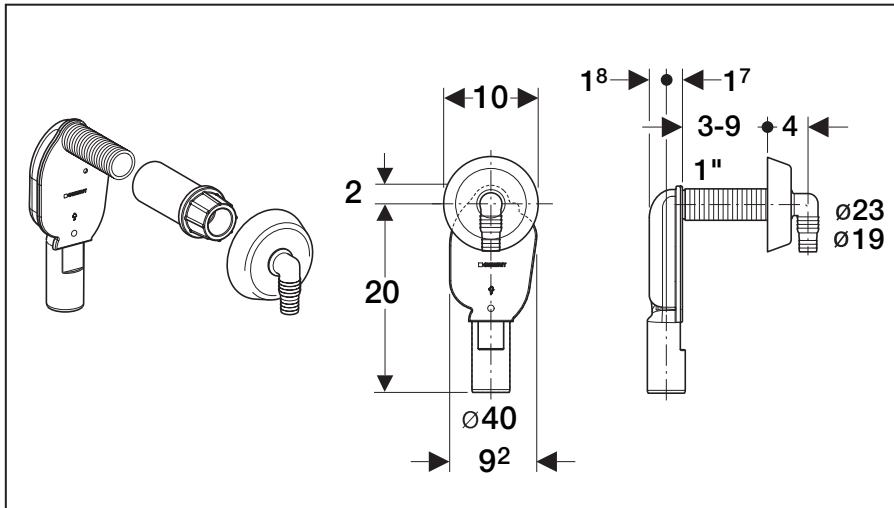

# Geberit Montage

D11653-004&BDC © 05-2006

964.929.00.0 (01)