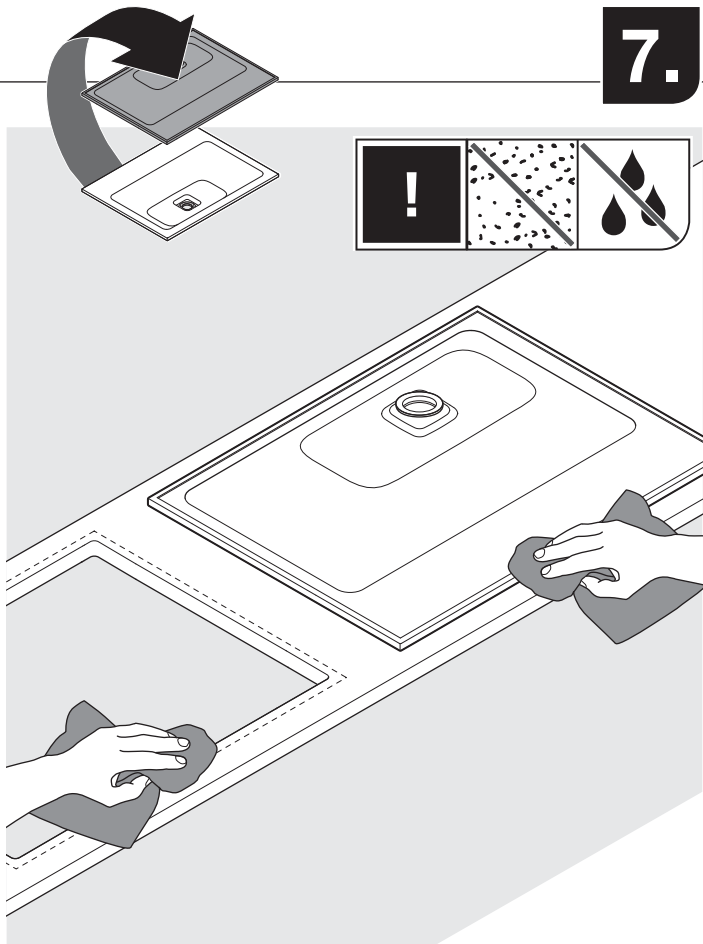

CENTRO

3.

4.

7.

8.

9.

10.

Inch = mm x 0,0394

< 24 h

> 24 h ✓

< 24 h

> 24 h ✓

CONO

A

B

CENTRO