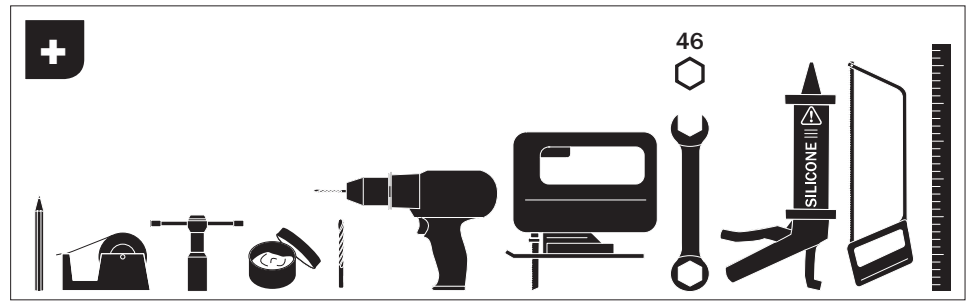

KALDEWEI

CONO

CENTRO

2

DE Montageanleitung | EN Installation instructions

NL Montagehandleiding | FR Instructions de montage | IT Istruzioni di montaggio
ES Instrucciones de montaje | PT Instruções de montagem | DA Monteringsvejledning
NO Monteringsanvisning | SV Monteringsanvisning | FI Asennusohje | ET Paigaldusjuhised
LV Montāžas instrukcija | LT Montavimo instrukcija | PL Instrukcja montażu | CS Návod k montáži
RU Инструкция по монтажу | UK Інструкція з монтажу | SK Návod na montáž | HU Összeszerelési utasítás | RO Instrucțiuni de montare | SL Navodila za montažo | HR Upute za montažu
BG Ръководство за монтаж | EL Οδηγίες συναρμολόγησης | TR Montaj talimatı | AR بيكرتلا لي ليد
ZH 安装说明书 | JA 設置説明書 | KO 조립설명서 | ID Petunjuk perakitan | TH คำแนะนำในการติดตั้ง
VI Hướng dẫn lắp ráp | HI स्थापना निर्देश

1.

2.

CE 15 KWT 001

Inch = mm x 0,0394

CONO **A**

CONO **A**

CONO **B**

3905