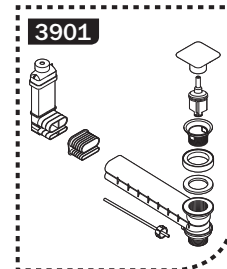

1.

2.

CE 15 KWT 001

Inch = mm x 0,0394

CONO **A**

CONO **A**

CONO **B**

3905

CENTRO

3.

4.

7.

8.

9.

10.

Inch = mm x 0,0394