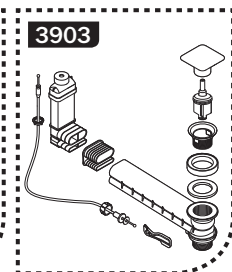

KALDEWEI

CONO

CENTRO

2

DE Montageanleitung | EN Installation instructions

NL Montagehandleiding | FR Instructions de montage | IT Istruzioni di montaggio
ES Instrucciones de montaje | PT Instruções de montagem | DA Monteringsvejledning
NO Monteringsanvisning | SV Monteringsanvisning | FI Asennusohje | ET Paigaldusjuhised
LV Montāžas instrukcija | LT Montavimo instrukcija | PL Instrukcja montażu | CS Návod k montáži
RU Инструкция по монтажу | UK Інструкція з монтажу | SK Návod na montáž | HU Összeszerelési utasítás | RO Instrucțiuni de montare | SL Navodila za montažo | HR Upute za montažu
BG Ръководство за монтаж | EL Οδηγίες συναρμολόγησης | TR Montaj talimatı | AR بيكرتلا لي ليد
ZH 安装说明书 | JA 設置説明書 | KO 조립설명서 | ID Petunjuk perakitan | TH คำแนะนำในการติดตั้ง
VI Hướng dẫn lắp ráp | HI स्थापना निर्देश

1.

2.

CE 15 KWT 001

Inch = mm x 0,0394

CONO **A**

CONO **A**

CONO **B**

3905

CENTRO

3.

4.

7.

8.

9.

10.

Inch = mm x 0,0394