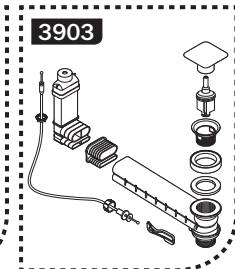

KALDEWEI

CONO

CENTRO

2

DE Montageanleitung | EN Installation instructions

NL Montagehandleiding | FR Instructions de montage | IT Istruzioni di montaggio
ES Instrucciones de montaje | PT Instruções de montagem | DA Monteringsvejledning
NO Monteringsanvisning | SV Monteringsanvisning | FI Asennusohje | ET Paigaldusjuhised
LV Montāžas instrukcija | LT Montavimo instrukcija | PL Instrukcja montażu | CS Návod k montáži
RU Инструкция по монтажу | UK Інструкція з монтажу | SK Návod na montáž | HU Összeszerelési utasítás | RO Instrucțiuni de montare | SL Navodila za montažo | HR Upute za montažu
BG Ръководство за монтаж | EL Οδηγίες συναρμολόγησης | TR Montaj talimatı | AR بيكرتلا لي ليد
ZH 安装说明书 | JA 設置説明書 | KO 조립설명서 | ID Petunjuk perakitan | TH คำแนะนำในการติดตั้ง
VI Hướng dẫn lắp ráp | HI स्थापना निर्देश

1.

2.

CE 15 KWT 001

Inch = mm x 0,0394

CONO **A**

CONO **A**

CONO **B**

3905

CENTRO

3.

4.

7.

8.

9.

10.

Inch = mm x 0,0394