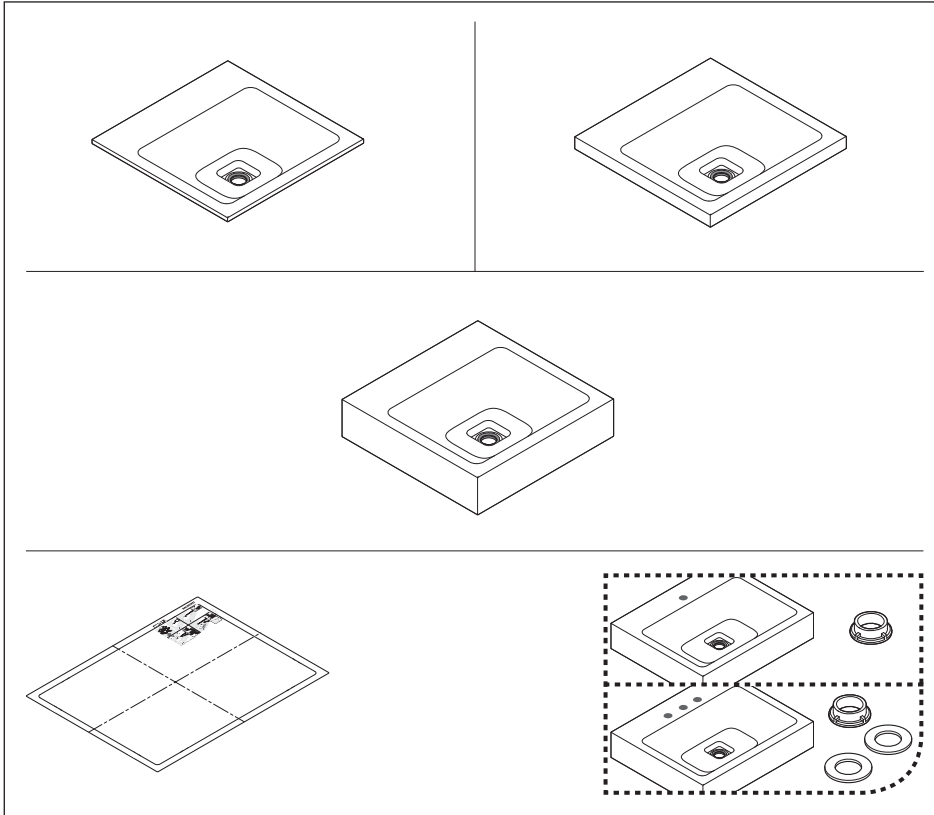

1.

2.

CE 15 KWT 001

Inch = mm x 0,0394

CONO **A**

CONO **A**

CONO **B**

3905