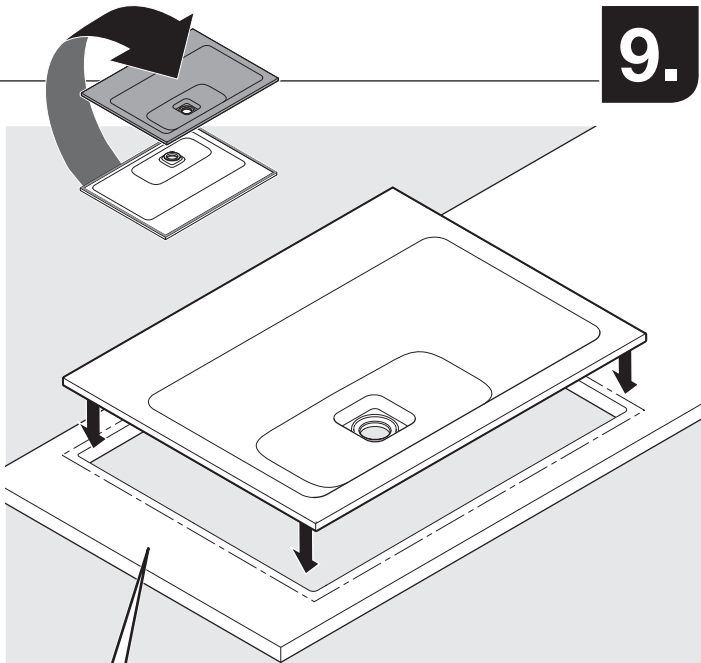

CENTRO

3.

4.

7.

8.

9.

10.

Inch = mm x 0,0394

< 24 h

> 24 h ✓

< 24 h

> 24 h ✓

CONO

A

B

CENTRO