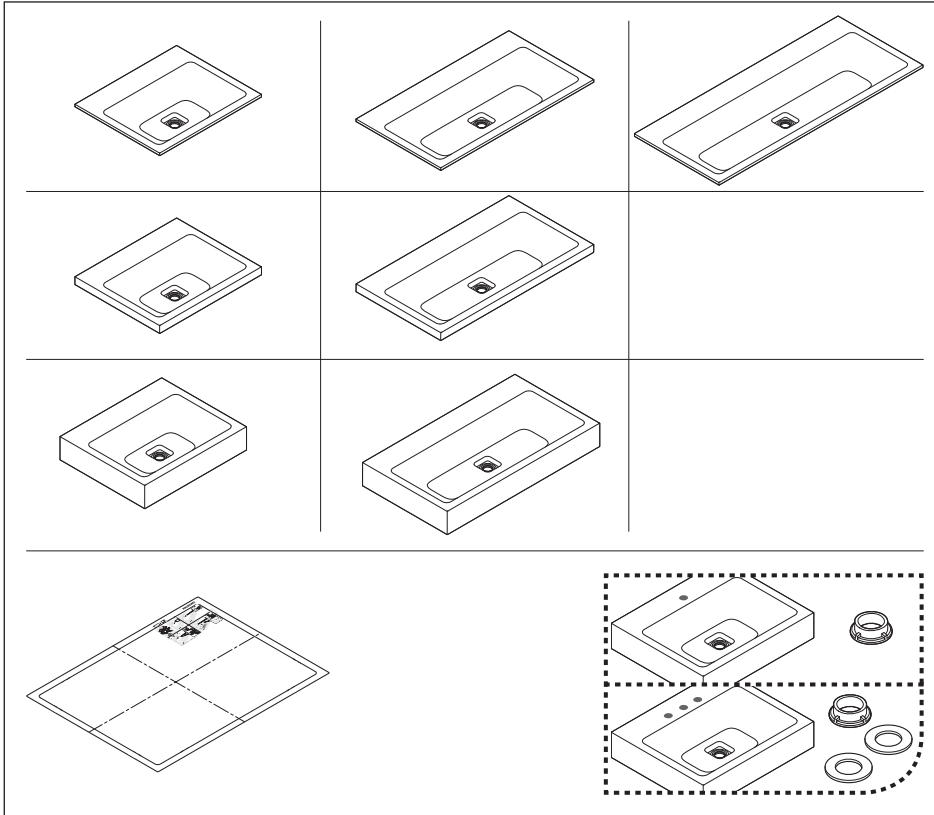

1.

2.

CE 15 KWT 001

Inch = mm x 0,0394

CONO **A**

CONO **A**

CONO **B**

3905