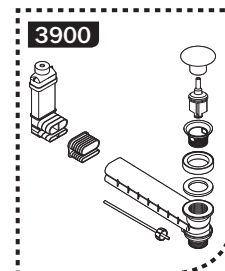

1.

2.

CE 15 KWT 001

Inch = mm x 0,0394

CONO **A**

CONO **A**

CONO **B**

3905

CENTRO

3.

4.

7.

8.

9.

10.

Inch = mm x 0,0394