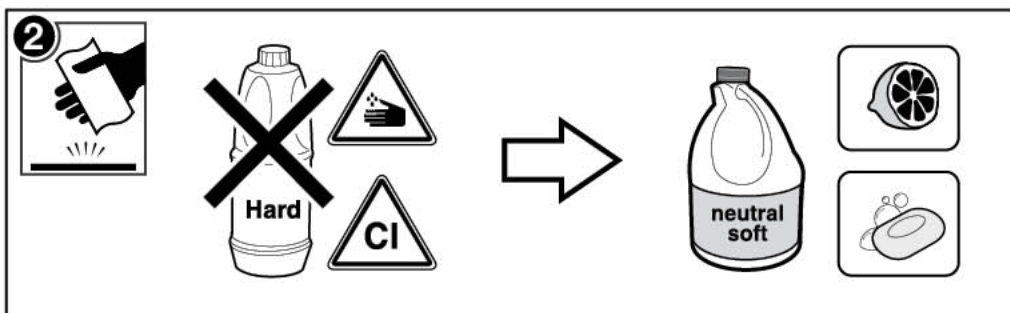

Roca

A525220603

1 - AG0001907R

Roca Sanitario, S.A.
Avda. Diagonal, 513
08029 Barcelona
SPAIN
www.roca.com

933 LÍNEA DE ATENCIÓN
661 AL CONSUMIDOR
266 ESPAÑA 
SERVICIO TÉCNICO
ESPAÑA 

productsupport.rs@roca.net
sopORTEPRODUCTO.rs@roca.net