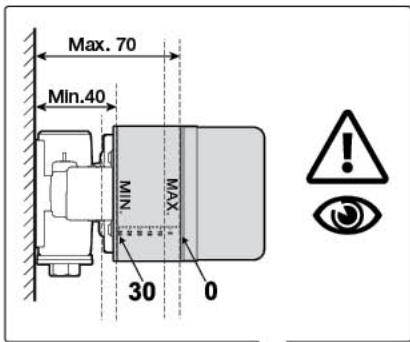

Roca

A525220603

1 - AG0001907R

Roca Sanitario, S.A.
Avda. Diagonal, 513
08029 Barcelona
SPAIN
www.roca.com

933 LÍNEA DE ATENCIÓN
661 AL CONSUMIDOR
266 ESPAÑA 
SERVICIO TÉCNICO
ESPAÑA 

productsupport.rs@roca.net
sopORTEPRODUCTO.rs@roca.net