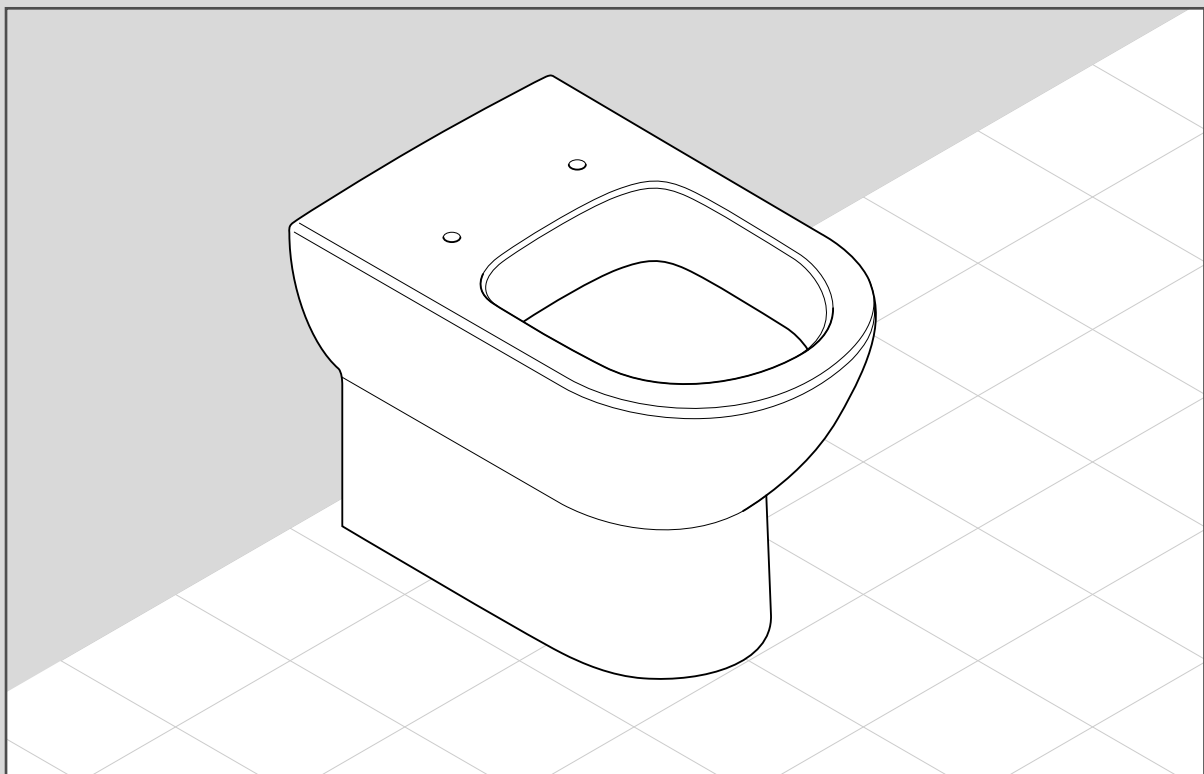

General Instruction

General
Instruction

Villeroy & Boch

DE Montageanleitung
WC, wandnah, verdeckte Befestigung

EN Installation Instructions
WC, close to wall, concealed fixation

FR Instructions de montage
WC, près du mur, fixation invisible

IT Istruzioni di montaggio
WC, da parete, fissaggio nascosto

ES Instrucciones de montaje
Inodoro, pegado a la pared, fijación oculta

NL Montage-instructie
WC, nabij de muur, verborgen bevestiging

ZH 装配说明
马桶，挂墙式隐藏安装