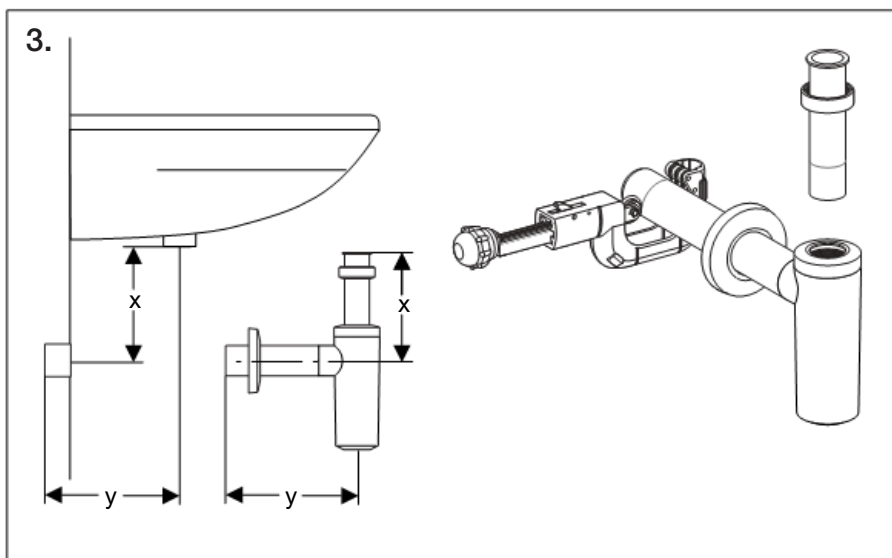

Geberit Montage

D5018-002&BDC © 01-2005

964.704.00.0 (00)

GEBERIT