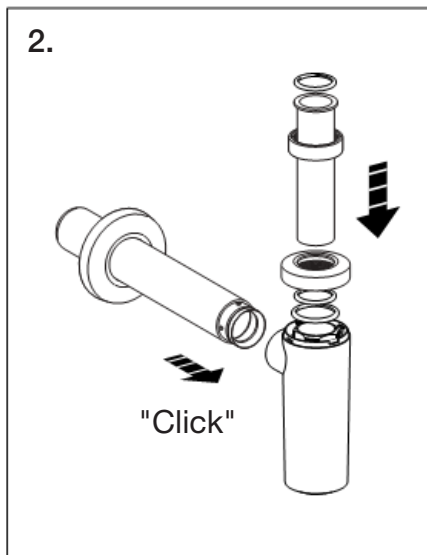

Geberit Montage

D5018-002&BDC © 01-2005

964.704.00.0 (00)

GEBERIT