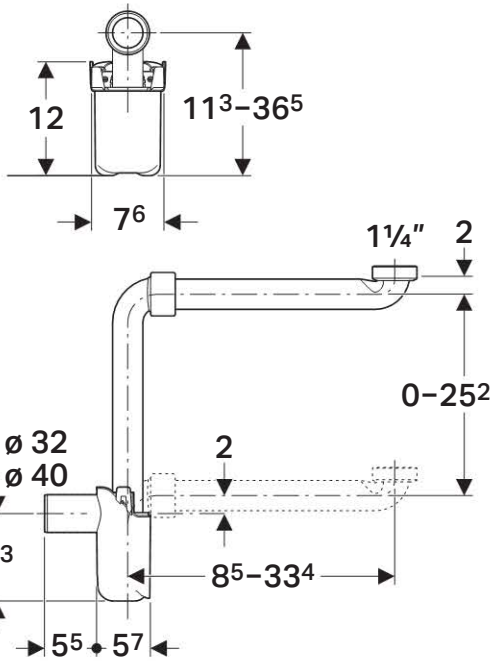

Installation Manual

Montageanleitung
Instructions de montage
Istruzioni per il montaggio

1

2

3

4

5

Geberit International AG, Schachenstrasse 77, CH-8645 Jona