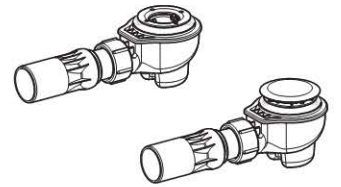

# Geberit Montage

D10191-004&BDC © 12-2005

964.901.00.0 (01)

# Geberit Montage